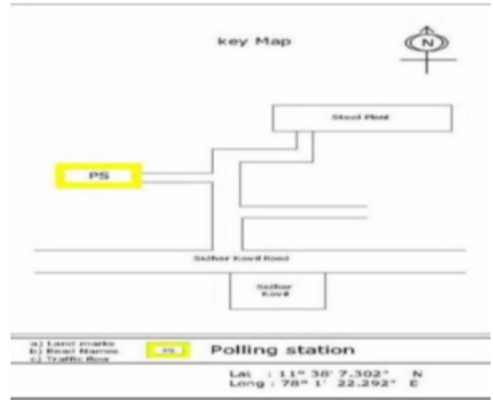

Google Map View

Polling Station Building Front View

Polling Station Front View

Cad View

Key MAP View

சட்டமன்றத் தொகுதியின் எண் மற்றும் பெயர் : 91-வீரகண்டி பிரிவு எண் மற்றும் பெயர் 1-ஆரீக்கவுண்டம்பட்டி(வ.கி) மற்றும் (ஊ), வார்டு1, மேல்காடு