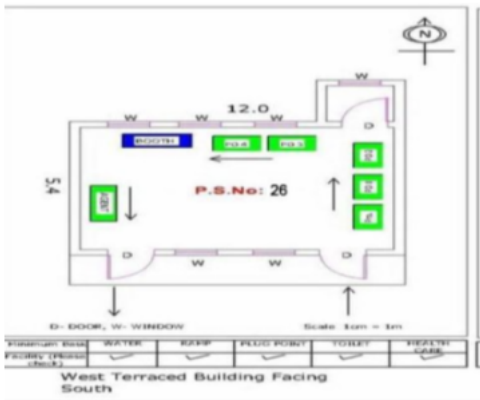

Google Map View

Polling Station Building Front View

Polling Station Front View

Cad View

Key MAP View

சட்டமன்றத் தொகுதியின் எண் மற்றும் பெயர் : 91-வீரகண்டி பிரிவு எண் மற்றும் பெயர் 1-ஆரீக்கவுண்டம்பட்டி(வ.கி) மற்றும் (ஊ), வார்டு1, மேல்காடு