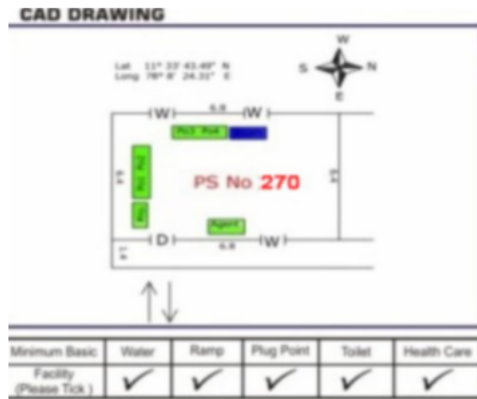

Google Map View

Polling Station Building Front View

Polling Station Front View

Cad View

Key MAP View

1 பெயர் : வசந்தா கணவர் பெயர்: கந்தசாமி வீட்டு எண் : 1 வயது : 64 பாலினம் : பெண் Photo is available	ROS0911990	2 பெயர் : மனோஜ்குமார் தந்தை பெயர்: கோவிந்தராஜ் வீட்டு எண் : 1 வயது : 31 பாலினம் : ஆண் Photo is available	ROS0653444	3 பெயர் : நவீன்குமார் தந்தை பெயர்: முருகேசன் வீட்டு எண் : 1/133 வயது : 19 பாலினம் : ஆண் Photo is available	ROS2297927
4 பெயர் : சுஜிதா கணவர் பெயர்: மணிகண்டன் வீட்டு எண் : 2/72 வயது : 31 பாலினம் : பெண் Photo is available	IOD0573436	5 பெயர் : தனம் கணவர் பெயர்: முருகேசன் வீட்டு எண் : 3 வயது : 54 பாலினம் : பெண் Photo is available	BDW2336246	# 6 பெயர் : செல்லம்மாள் குப்புசாமி கணவர் பெயர்: குப்புசாமி வீட்டு எண் : 14-74/1 வயது : 47 பாலினம் : பெண் Photo is available	ROS0967349
7 பெயர் : சுந்தரராஜன் தந்தை பெயர்: அம்மாசி வீட்டு எண் : 3 வயது : 39 பாலினம் : ஆண் Photo is available	ROS0967356	8 பெயர் : நடராஜன் தந்தை பெயர்: சொக்கலிங்கம் வீட்டு எண் : 3 வயது : 37 பாலினம் : ஆண் Photo is available	ROS0298711	9 பெயர் : கருணாகரன் தந்தை பெயர்: முருகேசன் வீட்டு எண் : 3 வயது : 33 பாலினம் : ஆண் Photo is available	ROS0463208
10 பெயர் : கண்ணன் தந்தை பெயர்: முருகேசன் வீட்டு எண் : 3 வயது : 32 பாலினம் : ஆண் Photo is available	ROS0463091	11 பெயர் : சேகர் தந்தை பெயர்: ராஜா வீட்டு எண் : 3 வயது : 32 பாலினம் : ஆண் Photo is available	ROS0468074	12 பெயர் : தாமரை கணவர் பெயர்: உமாசங்கர் வீட்டு எண் : 3 வயது : 31 பாலினம் : பெண் Photo is available	ROS0912022
13 பெயர் : மணிமேகலை கணவர் பெயர்: சுந்தரராஜன் வீட்டு எண் : 3 வயது : 31 பாலினம் : பெண் Photo is available	ROS0967372	14 பெயர் : அன்பழகன் தந்தை பெயர்: சேகர் வீட்டு எண் : 3 வயது : 31 பாலினம் : ஆண் Photo is available	ROS0691667	15 பெயர் : அபினா தந்தை பெயர்: முருகேசன் வீட்டு எண் : 3 வயது : 28 பாலினம் : பெண் Photo is available	ROS0967398
16 பெயர் : சங்கீதா கணவர் பெயர்: கார்த்திகேயன் வீட்டு எண் : 3-17 வயது : 38 பாலினம் : பெண் Photo is available	ROS0691766	17 பெயர் : ஹர்ஷினி தந்தை பெயர்: கார்த்திகேயன் வீட்டு எண் : 3/17 வயது : 19 பாலினம் : பெண் Photo is available	ROS2290302	18 பெயர் : ஸ்ரீஜா கணவர் பெயர்: யுவராஜா வீட்டு எண் : 3/25 வயது : 40 பாலினம் : பெண் Photo is available	ROS0114389
19 பெயர் : கோவிந்தராஜ் தந்தை பெயர்: லட்சுமணன் வீட்டு எண் : 3-31 வயது : 67 பாலினம் : ஆண் Photo is available	BDW2280352	20 பெயர் : சாந்தி கணவர் பெயர்: கோவிந்தராஜ் வீட்டு எண் : 3-31 வயது : 60 பாலினம் : பெண் Photo is available	BDW2279552	21 பெயர் : நீலவேணி தந்தை பெயர்: பழனிசாமி வீட்டு எண் : 3/31 வயது : 26 பாலினம் : பெண் Photo is available	ROS1077353
22 பெயர் : காளியண்ணன் தந்தை பெயர்: கந்தசாமிகவுண்டர் வீட்டு எண் : 3-33 வயது : 76 பாலினம் : ஆண் Photo is available	ROS1706480	23 பெயர் : அலமேலு கணவர் பெயர்: காளியண்ணன் வீட்டு எண் : 3-33 வயது : 67 பாலினம் : பெண் Photo is available	ROS1706498	24 பெயர் : பூபாலன் தந்தை பெயர்: காளியண்ணன் வீட்டு எண் : 3-33 வயது : 46 பாலினம் : ஆண் Photo is available	BDW2285211
25 பெயர் : பெரியசாமி தந்தை பெயர்: கந்தசாமி வீட்டு எண் : 3-34 வயது : 66 பாலினம் : ஆண் Photo is available	ROS1706506	26 பெயர் : மல்லிகா கணவர் பெயர்: பெரியசாமி வீட்டு எண் : 3-34 வயது : 51 பாலினம் : பெண் Photo is available	ROS1708692	27 பெயர் : சிவசக்திவேல் தந்தை பெயர்: நாடராயன் வீட்டு எண் : 3-34 வயது : 43 பாலினம் : ஆண் Photo is available	ROS0467837
28 பெயர் : மேகலா தந்தை பெயர்: பெரியசாமி வீட்டு எண் : 3-34 வயது : 36 பாலினம் : பெண் Photo is available	ROS0467852	29 பெயர் : விக்னேஷ் தந்தை பெயர்: பெரியசாமி வீட்டு எண் : 3-34 வயது : 32 பாலினம் : ஆண் Photo is available	ROS0467845	30 பெயர் : கார்த்திகா சி தந்தை பெயர்: சிவசக்திவேல் வீட்டு எண் : 3/34 வயது : 19 பாலினம் : பெண் Photo is available	ROS2306801