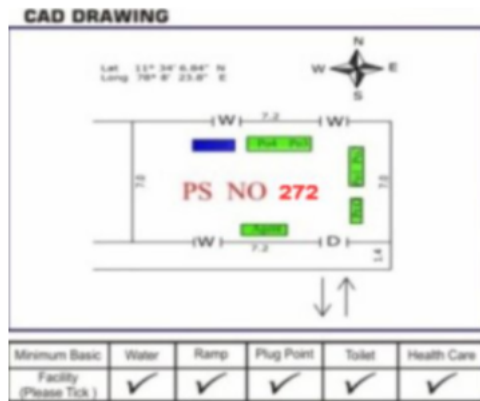

Google Map View

Polling Station Building Front View

Polling Station Front View

Cad View

Key MAP View

1 பெயர் : வினோத் தந்தை பெயர்: கிருஷ்ணமூர்த்தி வீட்டு எண் : 1 வயது : 39 பாலினம் : ஆண்	BDW3257292 Photo is available	2 பெயர் : மைதிலி தேவி கணவர் பெயர்: வினோத் வீட்டு எண் : 1/11 வயது : 35 பாலினம் : பெண்	RTW0233353 Photo is available	3 பெயர் : நவீனா கணவர் பெயர்: சதீஷ் வீட்டு எண் : 1/11 வயது : 31 பாலினம் : பெண்	ROS1941335 Photo is available
4 பெயர் : கோகிலா கணவர் பெயர்: பிரேம் குமார் வீட்டு எண் : 1-23 வயது : 23 பாலினம் : பெண்	ROS2063451 Photo is available	5 பெயர் : கண்மணி கணவர் பெயர்: சக்திவேல் வீட்டு எண் : 2 வயது : 34 பாலினம் : பெண்	ROS0553123 Photo is available	6 பெயர் : பாலசுப்ரமணி தந்தை பெயர்: சென்னிமலை வீட்டு எண் : 2-1 வயது : 72 பாலினம் : ஆண்	ROS1718147 Photo is available
7 பெயர் : பழனியம்மாள் கணவர் பெயர்: பாலசுப்ரமணி வீட்டு எண் : 2-1 வயது : 69 பாலினம் : பெண்	ROS1718154 Photo is available	8 பெயர் : அருள்முருகன் தந்தை பெயர்: பாலசுப்ரமணி வீட்டு எண் : 2-1 வயது : 50 பாலினம் : ஆண்	ROS1718162 Photo is available	9 பெயர் : சுக்தா கணவர் பெயர்: அருள்முருகன் வீட்டு எண் : 2-1 வயது : 44 பாலினம் : பெண்	BDW2280212 Photo is available
10 பெயர் : லலிதா கணவர் பெயர்: கிருஷ்ணமூர்த்தி வீட்டு எண் : 2-2-1 வயது : 56 பாலினம் : பெண்	ROS0468454 Photo is available	11 பெயர் : சதீஸ் தந்தை பெயர்: கிருஷ்ணமூர்த்தி வீட்டு எண் : 2-2-1 வயது : 35 பாலினம் : ஆண்	ROS0468447 Photo is available	12 பெயர் : கந்தாயி கணவர் பெயர்: ராசாகவுண்டர் வீட்டு எண் : 2-3 வயது : 76 பாலினம் : பெண்	ROS1718170 Photo is available
13 பெயர் : சென்பகவள்ளி தந்தை பெயர்: ராசாகவுண்டர் வீட்டு எண் : 2-3 வயது : 54 பாலினம் : பெண்	ROS1718188 Photo is available	S2 14 பெயர் : பாலசுப்ரமணி தந்தை பெயர்: ராசாகவுண்டர் வீட்டு எண் : 2-3 வயது : 54 பாலினம் : ஆண்	BDW2284313 Photo is available	S2 15 பெயர் : சரஸ்வதி கணவர் பெயர்: பாலசுப்ரமணி வீட்டு எண் : 2-3 வயது : 37 பாலினம் : பெண்	ROS0114553 Photo is available
16 பெயர் : வெங்கடாசலம் தந்தை பெயர்: பெரியண்ணகவுண்டர் வீட்டு எண் : 2-4 வயது : 75 பாலினம் : ஆண்	ROS1718196 Photo is available	17 பெயர் : மாரியம்மாள் கணவர் பெயர்: வெங்கடாசலம் வீட்டு எண் : 2-4 வயது : 65 பாலினம் : பெண்	ROS1718204 Photo is available	18 பெயர் : சக்திவேல் தந்தை பெயர்: வெங்கடாசலம் வீட்டு எண் : 2-4 வயது : 44 பாலினம் : ஆண்	BDW2278083 Photo is available
19 பெயர் : காந்திமதி கணவர் பெயர்: நடேசன் வீட்டு எண் : 2-5 வயது : 68 பாலினம் : பெண்	ROS1718220 Photo is available	20 பெயர் : ராஜ்குமார் தந்தை பெயர்: நடேசன் வீட்டு எண் : 2-5 வயது : 48 பாலினம் : ஆண்	BDW1331453 Photo is available	21 பெயர் : சிவகுமார் தந்தை பெயர்: நடேசன் வீட்டு எண் : 2-5 வயது : 46 பாலினம் : ஆண்	BDW1331420 Photo is available
22 பெயர் : கலைவாணி கணவர் பெயர்: ராஜ்குமார் வீட்டு எண் : 2-5 வயது : 43 பாலினம் : பெண்	BDW2284495 Photo is available	23 பெயர் : ரேவதி கணவர் பெயர்: சிவக்குமார் வீட்டு எண் : 2-5 வயது : 42 பாலினம் : பெண்	ROS0068346 Photo is available	24 பெயர் : பூநீராம் ரா தாயின் பெயர்: கலைவாணி ரா வீட்டு எண் : 2/5 வயது : 20 பாலினம் : ஆண்	ROS2271542 Photo is available
25 பெயர் : தேவம் பிரியன். சி தாயின் பெயர்: ரேவதி சி வீட்டு எண் : 2/5 வயது : 19 பாலினம் : ஆண்	ROS2317659 Photo is available	26 பெயர் : கோவிந்தம்மாள் கணவர் பெயர்: நடேசன் வீட்டு எண் : 2-6 வயது : 63 பாலினம் : பெண்	ROS1718246 Photo is available	27 பெயர் : மணிவண்ணன் தந்தை பெயர்: நடேசன் வீட்டு எண் : 2-6 வயது : 40 பாலினம் : ஆண்	BDW2279453 Photo is available
28 பெயர் : வினிதா கணவர் பெயர்: மணிவண்ணன் வீட்டு எண் : 2/6 வயது : 29 பாலினம் : பெண்	ROS1936087 Photo is available	29 பெயர் : இராமன் தந்தை பெயர்: குப்புசாமி வீட்டு எண் : 2-7 வயது : 71 பாலினம் : ஆண்	ROS0068353 Photo is available	30 பெயர் : எல்மம்மாள் கணவர் பெயர்: ராமன் வீட்டு எண் : 2-7 வயது : 68 பாலினம் : பெண்	ROS1718253 Photo is available