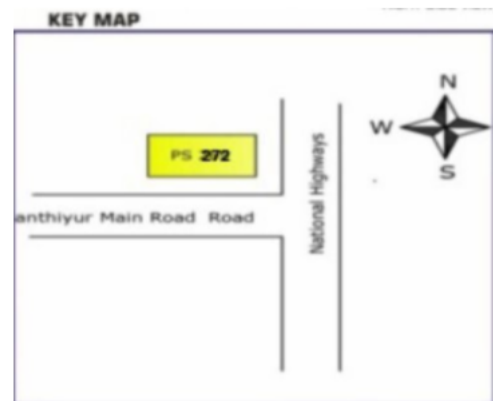

Key MAP View