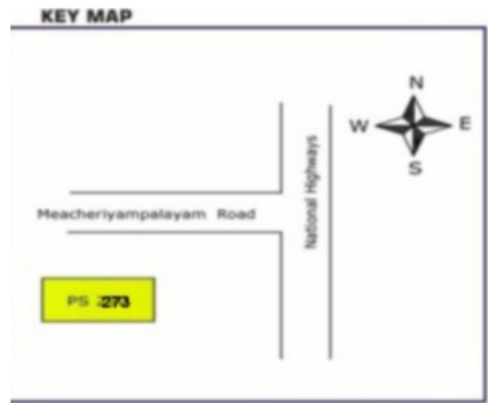

Key MAP View