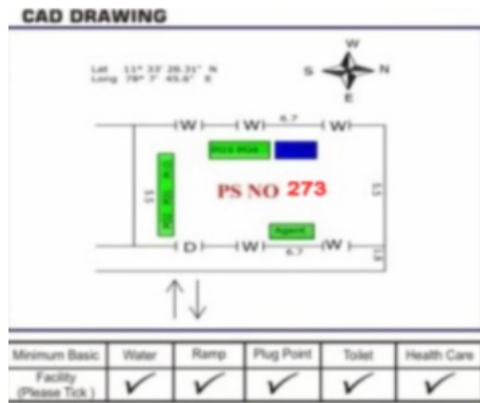

Google Map View

Polling Station Building Front View

Polling Station Front View

Cad View

Key MAP View

1 பெயர் : பூங்கொடி கணவர் பெயர்: ஜெகநாதன் வீட்டு எண் : 1 வயது : 55 பாலினம் : பெண்	ROS0983593 Photo is available	2 பெயர் : தியாகராஜன் தந்தை பெயர்: ஜெகநாதன் வீட்டு எண் : 1 வயது : 38 பாலினம் : ஆண்	ROS0967828 Photo is available	3 பெயர் : குப்புசாமி தந்தை பெயர்: மாரிமுத்து வீட்டு எண் : 1 வயது : 35 பாலினம் : ஆண்	ROS1108398 Photo is available
4 பெயர் : ரம்பா கணவர் பெயர்: தியாகராஜன் வீட்டு எண் : 1 வயது : 34 பாலினம் : பெண்	ROS0967836 Photo is available	5 பெயர் : ஜோதி தந்தை பெயர்: பழனியப்பன் வீட்டு எண் : 1 வயது : 28 பாலினம் : பெண்	ROS0967786 Photo is available	6 பெயர் : நித்தியானந்தம் தந்தை பெயர்: குணசேகரன் வீட்டு எண் : 1 வயது : 28 பாலினம் : ஆண்	ROS0912253 Photo is available
7 பெயர் : சுபேந்திரன் தாயின் பெயர்: காவேரி வீட்டு எண் : 1 வயது : 27 பாலினம் : ஆண்	ROS0967968 Photo is available	8 பெயர் : ரேவதி கணவர் பெயர்: செந்தில் குமார் வீட்டு எண் : 1 வயது : 27 பாலினம் : பெண்	ROS0968016 Photo is available	9 பெயர் : ஈஸ்வரி கணவர் பெயர்: கணேசன் வீட்டு எண் : 1 வயது : 27 பாலினம் : பெண்	ROS0967992 Photo is available
10 பெயர் : சித்ரா கணவர் பெயர்: சஞ்சீவி வீட்டு எண் : 1/1, வயது : 45 பாலினம் : பெண்	BDW2282325 Photo is available	11 பெயர் : மைதிலி தந்தை பெயர்: சஞ்சீவி வீட்டு எண் : 1-1 வயது : 27 பாலினம் : பெண்	ROS0983510 Photo is available	12 பெயர் : விமல் தந்தை பெயர்: சஞ்சீவி வீட்டு எண் : 1/1 வயது : 23 பாலினம் : ஆண்	ROS1940675 Photo is available
13 பெயர் : தங்கவேல் தந்தை பெயர்: மாணிக்கம் வீட்டு எண் : 1-2 வயது : 64 பாலினம் : ஆண்	ROS1729995 Photo is available	14 பெயர் : பழனியம்மாள் கணவர் பெயர்: தங்கவேல் வீட்டு எண் : 1-2 வயது : 60 பாலினம் : பெண்	ROS1730001 Photo is available	15 பெயர் : மோகன்ராஜ் தந்தை பெயர்: தங்கவேல் வீட்டு எண் : 1-2 வயது : 44 பாலினம் : ஆண்	BDW2279362 Photo is available
16 பெயர் : சின்னா பிள்ளை கணவர் பெயர்: குப்புசாமி வீட்டு எண் : 1/3 வயது : 70 பாலினம் : பெண்	ROS1889351 Photo is available	17 பெயர் : ராஜா தந்தை பெயர்: மாதையந் வீட்டு எண் : 1/3 வயது : 37 பாலினம் : ஆண்	ROS1893031 Photo is available	18 பெயர் : பாஞ்சாலி கணவர் பெயர்: தமிழ்செல்வன் வீட்டு எண் : 1/3 வயது : 28 பாலினம் : பெண்	ROS1889229 Photo is available
19 பெயர் : சூர்யா பிரகாஷ் தந்தை பெயர்: சுந்தரம் வீட்டு எண் : 1/3 வயது : 26 பாலினம் : ஆண்	ROS1892975 Photo is available	20 பெயர் : மணிமேகலை கணவர் பெயர்: நந்தகுமார் வீட்டு எண் : 1/3 வயது : 23 பாலினம் : பெண்	ROS1893072 Photo is available	21 பெயர் : ஜெயராமன் தந்தை பெயர்: மாணிக்கம் வீட்டு எண் : 1-4 வயது : 66 பாலினம் : ஆண்	ROS1730019 Photo is available
22 பெயர் : பாக்கியம் கணவர் பெயர்: ஜெயராமன் வீட்டு எண் : 1-4 வயது : 61 பாலினம் : பெண்	ROS1730027 Photo is available	23 பெயர் : குமார் தந்தை பெயர்: மாணிக்கம் வீட்டு எண் : 1-5 வயது : 57 பாலினம் : ஆண்	BDW2282499 Photo is available	24 பெயர் : சிவகாமி கணவர் பெயர்: குமார் வீட்டு எண் : 1-5 வயது : 54 பாலினம் : பெண்	BDW2282481 Photo is available
25 பெயர் : சங்கீதா தந்தை பெயர்: குமார் வீட்டு எண் : 1-5 வயது : 35 பாலினம் : பெண்	ROS0342592 Photo is available	26 பெயர் : கலையரசன் தந்தை பெயர்: குமார் வீட்டு எண் : 1-5 வயது : 31 பாலினம் : ஆண்	ROS0553206 Photo is available	27 பெயர் : ராஜேந்திரன் தந்தை பெயர்: செங்கோடன் வீட்டு எண் : 1-6 வயது : 64 பாலினம் : ஆண்	ROS1730035 Photo is available
28 பெயர் : இந்திராணி கணவர் பெயர்: ராஜேந்திரன் வீட்டு எண் : 1-6 வயது : 59 பாலினம் : பெண்	ROS1730043 Photo is available	29 பெயர் : பிரபு தந்தை பெயர்: ராஜேந்திரன் வீட்டு எண் : 1-6 வயது : 35 பாலினம் : ஆண்	ROS0254029 Photo is available	30 பெயர் : தேவி கணவர் பெயர்: கண்ணன் வீட்டு எண் : 1-7 வயது : 36 பாலினம் : பெண்	ROS0068783 Photo is available