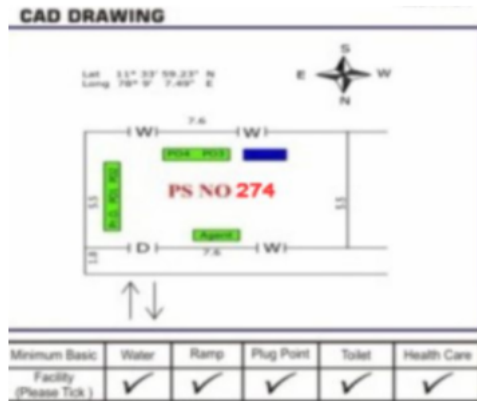

Cad View

Key MAP View