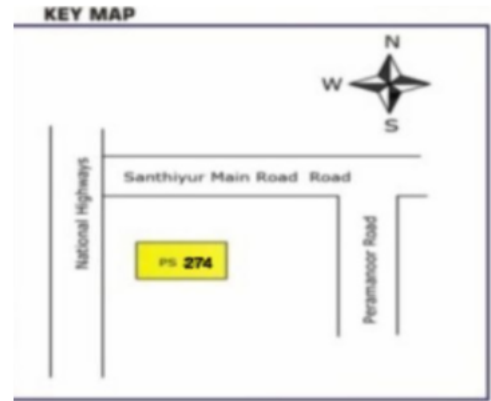

Cad View

Key MAP View