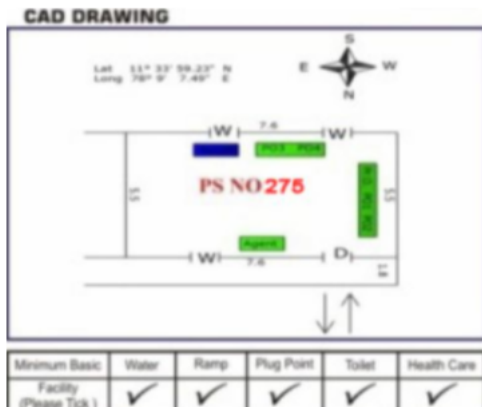

Cad View

Key MAP View