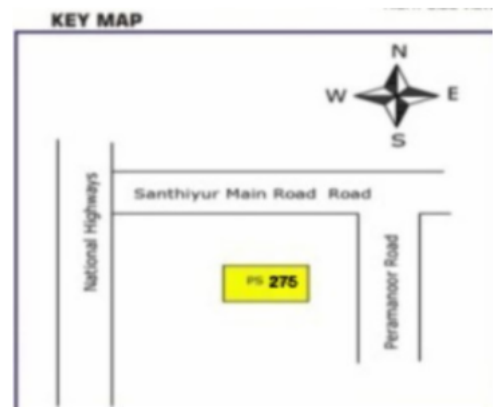

Cad View

Key MAP View