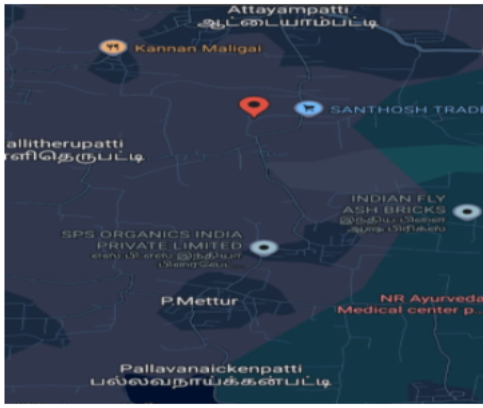

Nazri Naksha