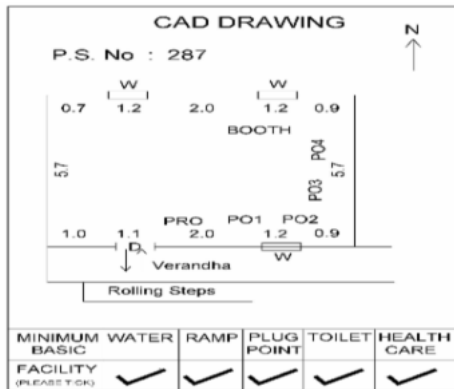

Google Map View

Polling Station Building Front View

Polling Station Front View

Cad View

Key MAP View

1 பெயர் : விஜயலக்ஷ்மி செல்வம் கணவர் பெயர்: செல்வம் வீட்டு எண் : 1 வயது : 41 பாலினம் : பெண்	ROS2107043 Photo is available	2 பெயர் : பூபதி தந்தை பெயர்: பாலசுப்ரமணி வீட்டு எண் : 1 வயது : 33 பாலினம் : ஆண்	ROS0912436 Photo is available	3 பெயர் : நவீனபாரதி தந்தை பெயர்: சரவணன் வீட்டு எண் : 1 வயது : 30 பாலினம் : ஆண்	ROS0800193 Photo is available
4 பெயர் : அகிலன் தந்தை பெயர்: செல்வகுமார் வீட்டு எண் : 1/2 வயது : 21 பாலினம் : ஆண்	ROS2279156 Photo is available	5 பெயர் : ஹரிதா தந்தை பெயர்: சேகர் வீட்டு எண் : 1/4 வயது : 26 பாலினம் : பெண்	ROS1970862 Photo is available	6 பெயர் : ரஞ்சித் ராஜா தந்தை பெயர்: சேகர் வீட்டு எண் : 1/4 வயது : 25 பாலினம் : ஆண்	ROS1970847 Photo is available
7 பெயர் : குமரேசன் க தந்தை பெயர்: கணேசன் வீட்டு எண் : 1/10 வயது : 32 பாலினம் : ஆண்	ROS0469528 Photo is available	8 பெயர் : அன்பழகன் தந்தை பெயர்: அருணாசலம் வீட்டு எண் : 1/11 வயது : 25 பாலினம் : ஆண்	ROS1058577 Photo is available	#2 9 பெயர் : தினேஷ் தந்தை பெயர்: ரமேஷ் வீட்டு எண் : 1/14 வயது : 24 பாலினம் : ஆண்	ROS1970995 Photo is available
10 பெயர் : பிரகாஷ்குமார் தந்தை பெயர்: முருகேசன் வீட்டு எண் : 1-15 வயது : 34 பாலினம் : ஆண்	ROS0554196 Photo is available	11 பெயர் : கிருஷ்ணகுமார் தந்தை பெயர்: சுந்தரம் வீட்டு எண் : 1/18 வயது : 33 பாலினம் : ஆண்	ROS0469429 Photo is available	12 பெயர் : திவ்யா கணவர் பெயர்: கிருஷ்ணகுமார் வீட்டு எண் : 1-18 வயது : 28 பாலினம் : பெண்	ROS2047538 Photo is available
13 பெயர் : ரஜினிபிரியா கணவர் பெயர்: சதீஸ்குமார் வீட்டு எண் : 1-20 வயது : 33 பாலினம் : பெண்	ROS2047512 Photo is available	14 பெயர் : குமரவேல் தந்தை பெயர்: பழனிசாமி வீட்டு எண் : 1-24 வயது : 32 பாலினம் : ஆண்	ROS0469437 Photo is available	15 பெயர் : நவீன் குமார் தந்தை பெயர்: பெரியசாமி வீட்டு எண் : 1/30 வயது : 23 பாலினம் : ஆண்	ROS1970961 Photo is available
16 பெயர் : பிரியா தர்ஷினி கணவர் பெயர்: சங்கர் வீட்டு எண் : 1/32 வயது : 23 பாலினம் : பெண்	ROS1971019 Photo is available	17 பெயர் : கவியரசு தந்தை பெயர்: நடராஜன் வீட்டு எண் : 1-33 வயது : 32 பாலினம் : ஆண்	ROS0554204 Photo is available	S 18 பெயர் : பெரியண்ணன் தந்தை பெயர்: சின்னண்ணன் வீட்டு எண் : 1-41 வயது : 48 பாலினம் : ஆண்	ROS0292870 Photo is available
19 பெயர் : பாரதி கணவர் பெயர்: குமார் வீட்டு எண் : 1-41 வயது : 33 பாலினம் : பெண்	ROS0800144 Photo is available	20 பெயர் : திவ்யாபாரதி கணவர் பெயர்: பிரபு வீட்டு எண் : 1/45 வயது : 35 பாலினம் : பெண்	ROS1970979 Photo is available	21 பெயர் : வேலு தந்தை பெயர்: வெங்கடாசலம் வீட்டு எண் : 1-46 வயது : 63 பாலினம் : ஆண்	ROS0554220 Photo is available
22 பெயர் : அலமேலு கணவர் பெயர்: வேலு வீட்டு எண் : 1-46 வயது : 55 பாலினம் : பெண்	ROS0554212 Photo is available	23 பெயர் : பெரியண்ணன் சின்னசாமி தந்தை பெயர்: சின்னசாமி வீட்டு எண் : 1/67 வயது : 48 பாலினம் : ஆண்	ROS2106755 Photo is available	24 பெயர் : லாவண்யா ரவி தந்தை பெயர்: ரவி வீட்டு எண் : 1/74-2 வயது : 22 பாலினம் : பெண்	ROS2106466 Photo is available
25 பெயர் : பிரேமா கணவர் பெயர்: ராமசாமி வீட்டு எண் : 2 வயது : 50 பாலினம் : பெண்	ROS0912444 Photo is available	26 பெயர் : தமிழகன் தந்தை பெயர்: ராமசாமி வீட்டு எண் : 2 வயது : 30 பாலினம் : ஆண்	ROS0912394 Photo is available	27 பெயர் : வசுமதி தந்தை பெயர்: முருகன் வீட்டு எண் : 2 வயது : 27 பாலினம் : பெண்	ROS0968503 Photo is available
28 பெயர் : ஜெயகுமார் தந்தை பெயர்: குப்புசாமி வீட்டு எண் : 2/2 வயது : 25 பாலினம் : ஆண்	ROS1058569 Photo is available	29 பெயர் : சாரதா தாயின் பெயர்: விஜயன் வீட்டு எண் : 2/9 வயது : 39 பாலினம் : பெண்	ROS1879972 Photo is available	30 பெயர் : பாவ பூர் தந்தை பெயர்: கோவிந்தராஜன் வீட்டு எண் : 2/12-1 வயது : 23 பாலினம் : பெண்	ROS1971001 Photo is available