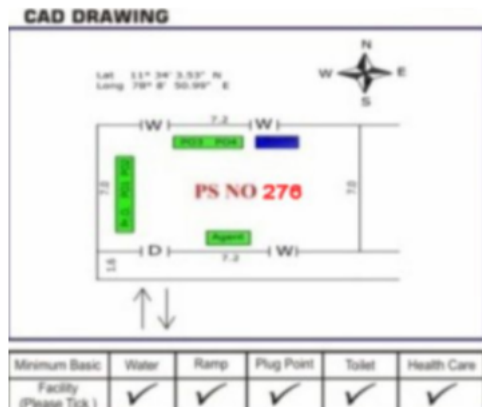

Google Map View

Polling Station Building Front View

Polling Station Front View

Cad View

Key MAP View

1	BDW3258423	பெயர் : அலமேலுஅம்மாள் கணவர் பெயர்: முத்துகவுண்டர் வீட்டு எண் : 1 வயது : 87 பாலினம் : பெண்	Photo is available	2	BDW2301935	பெயர் : சிவகாமிஅம்மாள் கணவர் பெயர்: முத்துகவுண்டர் வீட்டு எண் : 1 வயது : 71 பாலினம் : பெண்	Photo is available	3	ROS1677160	பெயர் : மணி தந்தை பெயர்: முத்துகவுண்டர் வீட்டு எண் : 1 வயது : 57 பாலினம் : ஆண்	Photo is available
4	BDW2301927	பெயர் : அமுதா கணவர் பெயர்: மணி வீட்டு எண் : 1 வயது : 49 பாலினம் : பெண்	Photo is available	5	ROS0069815	பெயர் : நவீன் தந்தை பெயர்: பாலசுப்பரமணியன் வீட்டு எண் : 1 வயது : 38 பாலினம் : ஆண்	Photo is available	6	ROS2047462	பெயர் : அபிநயா தந்தை பெயர்: மாதையன் வீட்டு எண் : 1 வயது : 22 பாலினம் : பெண்	Photo is available
7	ROS1922400	பெயர் : மகிழன் அரங்கசாமி தந்தை பெயர்: அரங்கசாமி சின்னப்பன் வீட்டு எண் : 1/1 வயது : 25 பாலினம் : ஆண்	Photo is available	8	ROS2060325	பெயர் : ரகுநாத் தந்தை பெயர்: ஆனந்தன் வீட்டு எண் : 1-1 வயது : 23 பாலினம் : ஆண்	Photo is available	9	ROS1880939	பெயர் : தேவிகா தந்தை பெயர்: ராஜா வீட்டு எண் : 1/2 வயது : 24 பாலினம் : பெண்	Photo is available
10	ROS2305365	பெயர் : மோகனபிரியா பா தந்தை பெயர்: பாலாஜி வீ வீட்டு எண் : 1/2 வயது : 19 பாலினம் : பெண்	Photo is available	11	ROS0337816	பெயர் : சந்தோஷ்குமார் தந்தை பெயர்: ராமசாமி வீட்டு எண் : 1-3 வயது : 33 பாலினம் : ஆண்	Photo is available	12	ROS1970771	பெயர் : திலகவதி கணவர் பெயர்: சந்தோஷ்குமார் வீட்டு எண் : 1/3 வயது : 31 பாலினம் : பெண்	Photo is available
13	ROS1937515	பெயர் : மாரியம்மாள் கணவர் பெயர்: மணி வீட்டு எண் : 1/5 வயது : 64 பாலினம் : பெண்	Photo is available	14	ROS1937606	பெயர் : மலர் தந்தை பெயர்: மணி வீட்டு எண் : 1/5 வயது : 50 பாலினம் : பெண்	Photo is available	15	ROS186649	பெயர் : கண்ணன் தந்தை பெயர்: பழனிசாமி வீட்டு எண் : 1/6 வயது : 25 பாலினம் : ஆண்	Photo is available
16	ROS0692376	பெயர் : செளந்தராஜன் தந்தை பெயர்: நாகராஜன் வீட்டு எண் : 1-27 வயது : 37 பாலினம் : ஆண்	Photo is available	17	ROS2274637	பெயர் : மாலினி ஹ இதரர் பெயர்: நந்தினி சிஸ்டர் வீட்டு எண் : 1/33-1 வயது : 20 பாலினம் : பெண்	Photo is available	18	GMV2326619	பெயர் : கோவிந்தராஜ் தந்தை பெயர்: நல்லுசாமி வீட்டு எண் : 1/36 வயது : 50 பாலினம் : ஆண்	Photo is available
19	IYE1523661	பெயர் : பிரவீன்குமார் தந்தை பெயர்: கோவிந்தராஜ் வீட்டு எண் : 1/36 வயது : 27 பாலினம் : ஆண்	Photo is available	20	IYE1537448	பெயர் : சுரேந்திரன் தந்தை பெயர்: கோவிந்தராஜ் வீட்டு எண் : 1/36 வயது : 26 பாலினம் : ஆண்	Photo is available	21	FQV2148351	பெயர் : சரவணகுமார் ப தந்தை பெயர்: பன்னீர்செல்வம் வீட்டு எண் : 1/45, வயது : 44 பாலினம் : ஆண்	Photo is available
22	BDW2300564	பெயர் : வெங்கடேஷ் தந்தை பெயர்: ஈஸ்வரன் வீட்டு எண் : 1/53-2 வயது : 40 பாலினம் : ஆண்	Photo is available	23	ROS1106863	பெயர் : ஜெயந்தி கணவர் பெயர்: முருகன் வீட்டு எண் : 1/54ஏ வயது : 51 பாலினம் : பெண்	Photo is available	24	ROS1847458	பெயர் : கௌரி தந்தை பெயர்: சித்தையன் வீட்டு எண் : 1/99 வயது : 27 பாலினம் : பெண்	Photo is available
25	ROS2127959	பெயர் : விக்ரம் ஜெ தாயின் பெயர்: சாந்தி வீட்டு எண் : 1/120 வயது : 21 பாலினம் : ஆண்	Photo is available	26	ROS1847672	பெயர் : சரண்யா தந்தை பெயர்: சாமிநாதன் வீட்டு எண் : 1/121 வயது : 25 பாலினம் : பெண்	Photo is available	27	ROS0912469	பெயர் : தயானந்த் தந்தை பெயர்: பழனியப்பன் வீட்டு எண் : 2 வயது : 30 பாலினம் : ஆண்	Photo is available
28	ROS0912485	பெயர் : நந்தினி கணவர் பெயர்: சந்திரசேகரன் வீட்டு எண் : 2 வயது : 29 பாலினம் : பெண்	Photo is available	29	ROS0912501	பெயர் : அபிமன்யு தந்தை பெயர்: ஐயப்பன் வீட்டு எண் : 2 வயது : 28 பாலினம் : ஆண்	Photo is available	30	ROS0912519	பெயர் : ரங்கநாதன் தந்தை பெயர்: முருகேசன் வீட்டு எண் : 2 வயது : 28 பாலினம் : ஆண்	Photo is available