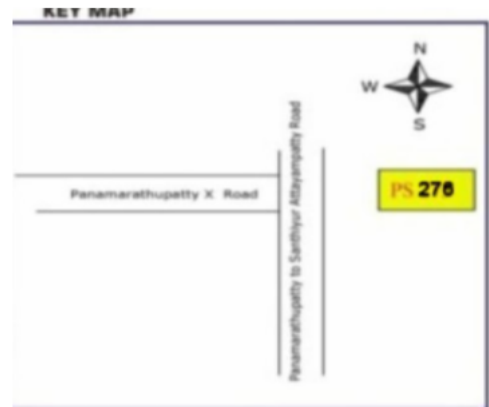

Google Map View

Polling Station Building Front View

Polling Station Front View

Cad View

Key MAP View

1	BDW3258423	பெயர் : அலமேலுஅம்மாள் கணவர் பெயர்: முத்துகவுண்டர் வீட்டு எண் : 1 வயது : 87 பாலினம் : பெண்	Photo is available	2	BDW2301935	பெயர் : சிவகாமிஅம்மாள் கணவர் பெயர்: முத்துகவுண்டர் வீட்டு எண் : 1 வயது : 71 பாலினம் : பெண்	Photo is available	3	ROS1677160	பெயர் : மணி தந்தை பெயர்: முத்துகவுண்டர் வீட்டு எண் : 1 வயது : 57 பாலினம் : ஆண்	Photo is available
4	BDW2301927	பெயர் : அமுதா கணவர் பெயர்: மணி வீட்டு எண் : 1 வயது : 49 பாலினம் : பெண்	Photo is available	5	ROS0069815	பெயர் : நவீன் தந்தை பெயர்: பாலசுப்பரமணியன் வீட்டு எண் : 1 வயது : 38 பாலினம் : ஆண்	Photo is available	6	ROS2047462	பெயர் : அபிநயா தந்தை பெயர்: மாதையன் வீட்டு எண் : 1 வயது : 22 பாலினம் : பெண்	Photo is available
7	ROS1922400	பெயர் : மகிழன் அரங்கசாமி தந்தை பெயர்: அரங்கசாமி சின்னப்பன் வீட்டு எண் : 1/1 வயது : 25 பாலினம் : ஆண்	Photo is available	8	ROS2060325	பெயர் : ரகுநாத் தந்தை பெயர்: ஆனந்தன் வீட்டு எண் : 1-1 வயது : 23 பாலினம் : ஆண்	Photo is available	9	ROS1880939	பெயர் : தேவிகா தந்தை பெயர்: ராஜா வீட்டு எண் : 1/2 வயது : 24 பாலினம் : பெண்	Photo is available
10	ROS2305365	பெயர் : மோகனபிரியா பா தந்தை பெயர்: பாலாஜி வீ வீட்டு எண் : 1/2 வயது : 19 பாலினம் : பெண்	Photo is available	11	ROS0337816	பெயர் : சந்தோஷ்குமார் தந்தை பெயர்: ராமசாமி வீட்டு எண் : 1-3 வயது : 33 பாலினம் : ஆண்	Photo is available	12	ROS1970771	பெயர் : திலகவதி கணவர் பெயர்: சந்தோஷ்குமார் வீட்டு எண் : 1/3 வயது : 31 பாலினம் : பெண்	Photo is available
13	ROS1937515	பெயர் : மாரியம்மாள் கணவர் பெயர்: மணி வீட்டு எண் : 1/5 வயது : 64 பாலினம் : பெண்	Photo is available	14	ROS1937606	பெயர் : மலர் தந்தை பெயர்: மணி வீட்டு எண் : 1/5 வயது : 50 பாலினம் : பெண்	Photo is available	15	ROS186649	பெயர் : கண்ணன் தந்தை பெயர்: பழனிசாமி வீட்டு எண் : 1/6 வயது : 25 பாலினம் : ஆண்	Photo is available
16	ROS0692376	பெயர் : செளந்தராஜன் தந்தை பெயர்: நாகராஜன் வீட்டு எண் : 1-27 வயது : 37 பாலினம் : ஆண்	Photo is available	17	ROS2274637	பெயர் : மாலினி ஹ இதரர் பெயர்: நந்தினி சிஸ்டர் வீட்டு எண் : 1/33-1 வயது : 20 பாலினம் : பெண்	Photo is available	18	GMV2326619	பெயர் : கோவிந்தராஜ் தந்தை பெயர்: நல்லுசாமி வீட்டு எண் : 1/36 வயது : 50 பாலினம் : ஆண்	Photo is available
19	IYE1523661	பெயர் : பிரவீன்குமார் தந்தை பெயர்: கோவிந்தராஜ் வீட்டு எண் : 1/36 வயது : 27 பாலினம் : ஆண்	Photo is available	20	IYE1537448	பெயர் : சுரேந்திரன் தந்தை பெயர்: கோவிந்தராஜ் வீட்டு எண் : 1/36 வயது : 26 பாலினம் : ஆண்	Photo is available	21	FQV2148351	பெயர் : சரவணகுமார் ப தந்தை பெயர்: பன்னீர்செல்வம் வீட்டு எண் : 1/45, வயது : 44 பாலினம் : ஆண்	Photo is available
22	BDW2300564	பெயர் : வெங்கடேஷ் தந்தை பெயர்: ஈஸ்வரன் வீட்டு எண் : 1/53-2 வயது : 40 பாலினம் : ஆண்	Photo is available	23	ROS1106863	பெயர் : ஜெயந்தி கணவர் பெயர்: முருகன் வீட்டு எண் : 1/54ஏ வயது : 51 பாலினம் : பெண்	Photo is available	24	ROS1847458	பெயர் : கௌரி தந்தை பெயர்: சித்தையன் வீட்டு எண் : 1/99 வயது : 27 பாலினம் : பெண்	Photo is available
25	ROS2127959	பெயர் : விக்ரம் ஜெ தாயின் பெயர்: சாந்தி வீட்டு எண் : 1/120 வயது : 21 பாலினம் : ஆண்	Photo is available	26	ROS1847672	பெயர் : சரண்யா தந்தை பெயர்: சாமிநாதன் வீட்டு எண் : 1/121 வயது : 25 பாலினம் : பெண்	Photo is available	27	ROS0912469	பெயர் : தயானந்த் தந்தை பெயர்: பழனியப்பன் வீட்டு எண் : 2 வயது : 30 பாலினம் : ஆண்	Photo is available
28	ROS0912485	பெயர் : நந்தினி கணவர் பெயர்: சந்திரசேகரன் வீட்டு எண் : 2 வயது : 29 பாலினம் : பெண்	Photo is available	29	ROS0912501	பெயர் : அபிமன்யு தந்தை பெயர்: ஐயப்பன் வீட்டு எண் : 2 வயது : 28 பாலினம் : ஆண்	Photo is available	30	ROS0912519	பெயர் : ரங்கநாதன் தந்தை பெயர்: முருகேசன் வீட்டு எண் : 2 வயது : 28 பாலினம் : ஆண்	Photo is available