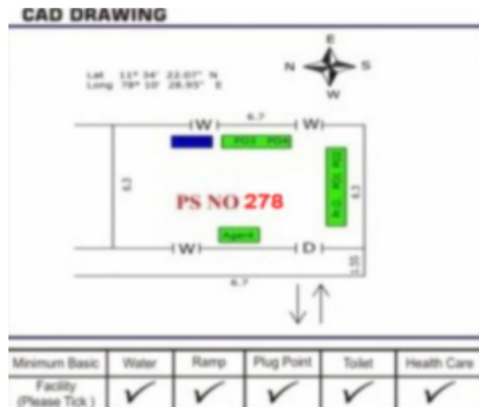

Google Map View

Polling Station Building Front View

Polling Station Front View

Cad View

Key MAP View

1 பெயர் : முத்துசாமி தந்தை பெயர்: குப்புசாமிகவுண்டர் வீட்டு எண் : 1 வயது : 81 பாலினம் : ஆண் Photo is available	BDW2342400	2 பெயர் : பாவாத்தாள் கணவர் பெயர்: முத்துசாமி வீட்டு எண் : 1 வயது : 71 பாலினம் : பெண் Photo is available	ROS1686591	3 பெயர் : வெங்கட்டம்மாள் கணவர் பெயர்: குமாரசாமி வீட்டு எண் : 1 வயது : 60 பாலினம் : பெண் Photo is available	ROS0968867
4 பெயர் : சுப்புலட்சுமி தந்தை பெயர்: முத்துசாமி வீட்டு எண் : 1 வயது : 56 பாலினம் : பெண் Photo is available	BDW2341261	5 பெயர் : சசிகுமார் தந்தை பெயர்: குமாரசாமி வீட்டு எண் : 1 வயது : 42 பாலினம் : ஆண் Photo is available	ROS0968875	6 பெயர் : ராஜ்குமார் தந்தை பெயர்: ராஜேந்திரன் வீட்டு எண் : 1 வயது : 36 பாலினம் : ஆண் Photo is available	ROS0115659
7 பெயர் : சிவகாமி கணவர் பெயர்: வெங்கடாசலம் வீட்டு எண் : 1 வயது : 35 பாலினம் : பெண் Photo is available	ROS2044022	8 பெயர் : இலங்கேஸ்வரி கணவர் பெயர்: சசிகுமார் வீட்டு எண் : 1 வயது : 30 பாலினம் : பெண் Photo is available	ROS0968883	9 பெயர் : சுரேந்தர் தந்தை பெயர்: பிச்சுமணி வீட்டு எண் : 1 வயது : 30 பாலினம் : ஆண் Photo is available	ROS0968933
10 பெயர் : சிவக்குமார் தந்தை பெயர்: சிண்ணண்ணன் வீட்டு எண் : 1 வயது : 29 பாலினம் : ஆண் Photo is available	ROS0968925	11 பெயர் : நிஷாந்த் தந்தை பெயர்: சந்திரசேகர் வீட்டு எண் : 1 வயது : 28 பாலினம் : ஆண் Photo is available	ROS0968941	12 பெயர் : நந்தினி கணவர் பெயர்: சதீஷ் குமார் வீட்டு எண் : 1 வயது : 25 பாலினம் : பெண் Photo is available	ROS2045060
13 பெயர் : ரேணுகா கணவர் பெயர்: பிரபாகரன் வீட்டு எண் : 1 வயது : 24 பாலினம் : பெண் Photo is available	ROS1881598	14 பெயர் : செல்வமணி கணவர் பெயர்: ரத்தினவேல் வீட்டு எண் : 1-3 வயது : 30 பாலினம் : பெண் Photo is available	ROS0655894	15 பெயர் : விக்னேஷ் தந்தை பெயர்: நடராஜன் வீட்டு எண் : 1-4 வயது : 30 பாலினம் : ஆண் Photo is available	ROS0656181
16 பெயர் : கீர்த்தனா தந்தை பெயர்: ரவி வீட்டு எண் : 1/4 வயது : 27 பாலினம் : பெண் Photo is available	ROS0969055	17 பெயர் : பரணி தரண் தந்தை பெயர்: ரவி வீட்டு எண் : 1/4 வயது : 25 பாலினம் : ஆண் Photo is available	ROS2006526	18 பெயர் : சரவணன் தந்தை பெயர்: செல்வம் வீட்டு எண் : 1/6 வயது : 33 பாலினம் : ஆண் Photo is available	ROS0293233
19 பெயர் : அனுசியா கணவர் பெயர்: சரவணன் வீட்டு எண் : 1/6 வயது : 29 பாலினம் : பெண் Photo is available	ROS2083160	20 பெயர் : ஹரிஷ் தந்தை பெயர்: விஜயபாஸ்கர் வீட்டு எண் : 1/8 வயது : 26 பாலினம் : ஆண் Photo is available	ROS1915396	21 பெயர் : ஈஸ்வரன் தந்தை பெயர்: நாராயாணகோனார் வீட்டு எண் : 1/9 வயது : 65 பாலினம் : ஆண் Photo is available	ROS1933506
22 பெயர் : ராதாமணி கணவர் பெயர்: குமார் வீட்டு எண் : 1/16 வயது : 35 பாலினம் : பெண் Photo is available	ROS1860394	23 பெயர் : சங்கர் தந்தை பெயர்: கிருஷ்ணமூர்த்தி வீட்டு எண் : 1-21 வயது : 39 பாலினம் : ஆண் Photo is available	ROS0788893	24 பெயர் : ஜனனி ஸ்ரீ தந்தை பெயர்: பழனிசாமி வீட்டு எண் : 1/23 வயது : 28 பாலினம் : பெண் Photo is available	ROS1007756
25 பெயர் : கார்த்திகா தேவி தந்தை பெயர்: பழனிசாமி வீட்டு எண் : 1/23 வயது : 23 பாலினம் : பெண் Photo is available	ROS2070886	26 பெயர் : கோகுலபிரியா தந்தை பெயர்: குணசேகரன் வீட்டு எண் : 1/23 வயது : 23 பாலினம் : பெண் Photo is available	ROS2149979	27 பெயர் : சரண்யா கணவர் பெயர்: சங்கர் வீட்டு எண் : 1/24 வயது : 30 பாலினம் : பெண் Photo is available	ROS2008043
28 பெயர் : மது ஹீ தந்தை பெயர்: ஈஸ்வரன் வீட்டு எண் : 1/24 வயது : 24 பாலினம் : பெண் Photo is available	ROS2008084	29 பெயர் : செந்தில்குமார் தந்தை பெயர்: நடேசன் வீட்டு எண் : 1-28 வயது : 51 பாலினம் : ஆண் Photo is available	BDW2342723	30 பெயர் : கவிதா கணவர் பெயர்: செந்தில்குமார் வீட்டு எண் : 1-28 வயது : 47 பாலினம் : பெண் Photo is available	BDW2342715