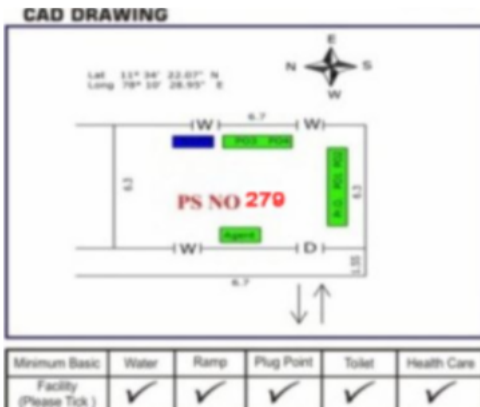

Google Map View

Polling Station Building Front View

Polling Station Front View

Cad View

Key MAP View

1 பெயர் : மோகன் ராஜ் தந்தை பெயர்: ராசு ராசு வீட்டு எண் : 1வது வார்டு,101 வயது : 26 பாலினம் : ஆண்	ROS1860451 Photo is available	2 பெயர் : துரைசாமி தந்தை பெயர்: குப்புசாமிசுவண்டர் வீட்டு எண் : 2 வயது : 61 பாலினம் : ஆண்	ROS1690395 Photo is available	3 பெயர் : பிரவீன்ராஜ் தந்தை பெயர்: துரைசாமி வீட்டு எண் : 2 வயது : 39 பாலினம் : ஆண்	BDW2343564 Photo is available
4 பெயர் : நிவேதா தந்தை பெயர்: பெருமாள் வீட்டு எண் : 2/47 வயது : 26 பாலினம் : பெண்	ROS1059153 Photo is available	5 பெயர் : சிந்துப்பிரியா தந்தை பெயர்: பழனிவேல் வீட்டு எண் : 2/62B வயது : 26 பாலினம் : பெண்	ROS1059161 Photo is available	6 பெயர் : திவ்யா கணவர் பெயர்: பாக்கியராஜ் வீட்டு எண் : 2/63 வயது : 28 பாலினம் : பெண்	ROS0798744 Photo is available
7 பெயர் : மல்லிகா கணவர் பெயர்: சித்தன் வீட்டு எண் : 3 வயது : 48 பாலினம் : பெண்	ROS0798827 Photo is available	8 பெயர் : உமாபதி தந்தை பெயர்: துரைசாமி வீட்டு எண் : 3-2 வயது : 66 பாலினம் : ஆண்	ROS1690403 Photo is available	9 பெயர் : ரேணுகா முழுமதி கணவர் பெயர்: உமாபதி வீட்டு எண் : 3-2 வயது : 56 பாலினம் : பெண்	ROS1690411 Photo is available
10 பெயர் : சந்திரகுமார் தந்தை பெயர்: உமாபதி வீட்டு எண் : 3-2 வயது : 39 பாலினம் : ஆண்	BDW2344802 Photo is available	11 பெயர் : மீனா தந்தை பெயர்: பிரவீன்ராஜ் வீட்டு எண் : 3/2 ஏ1 வயது : 35 பாலினம் : ஆண்	ROS2109734 Photo is available	12 பெயர் : நந்தினி கணவர் பெயர்: சங்கர் வீட்டு எண் : 3/3 வயது : 27 பாலினம் : பெண்	ROS1971274 Photo is available
13 பெயர் : கௌதம் தந்தை பெயர்: சேட்டு வீட்டு எண் : 3/18 வயது : 23 பாலினம் : ஆண்	ROS2109882 Photo is available	14 பெயர் : அருள் குமார் தந்தை பெயர்: சின்ராஜ் வீட்டு எண் : 3-19A வயது : 34 பாலினம் : ஆண்	ROS0171876 Photo is available	15 பெயர் : அருள்முருகன் தந்தை பெயர்: பழனிசாமி வீட்டு எண் : 3/20 E வயது : 56 பாலினம் : ஆண்	BDW2343895 Photo is available
16 பெயர் : ராஜேஸ்வரி கணவர் பெயர்: அருள்முருகன் வீட்டு எண் : 3/20E வயது : 49 பாலினம் : பெண்	BDW2343903 Photo is available	17 பெயர் : கோபாலன் தந்தை பெயர்: முருகன் வீட்டு எண் : 3-21 வயது : 37 பாலினம் : ஆண்	BDW2341303 Photo is available	18 பெயர் : ஜெயசுதா கணவர் பெயர்: கோபாலன் வீட்டு எண் : 3-21 வயது : 32 பாலினம் : பெண்	ROS0798876 Photo is available
19 பெயர் : தினேஷ் தந்தை பெயர்: ஜெகநாதன் வீட்டு எண் : 3-24-1 வயது : 31 பாலினம் : ஆண்	ROS0655944 Photo is available	20 பெயர் : செல்வ மணி கணவர் பெயர்: பூபதி வீட்டு எண் : 3-26 வயது : 33 பாலினம் : பெண்	ROS0293472 Photo is available	21 பெயர் : ராஜலட்சுமி கணவர் பெயர்: அருள் குமார் வீட்டு எண் : 3/26-2 வயது : 28 பாலினம் : பெண்	ROS2070514 Photo is available
22 பெயர் : கரண் தந்தை பெயர்: குமார் வீட்டு எண் : 3-27ஏ2 வயது : 26 பாலினம் : ஆண்	ROS2070571 Photo is available	23 பெயர் : அய்யனார் தந்தை பெயர்: வேலு வீட்டு எண் : 3/28ஏ, வசந்த நகர் வயது : 28 பாலினம் : ஆண்	ROS0798728 Photo is available	24 பெயர் : தேன்மொழி கணவர் பெயர்: அய்யனார் வீட்டு எண் : 3/28ஏ, வசந்த நகர் வயது : 22 பாலினம் : பெண்	ROS2084804 Photo is available
25 பெயர் : குமார் தந்தை பெயர்: துரைசாமி வீட்டு எண் : 3/29 வயது : 46 பாலினம் : ஆண்	ROS2016590 Photo is available	26 பெயர் : சுகுணா கணவர் பெயர்: குமார் வீட்டு எண் : 3/29 வயது : 43 பாலினம் : பெண்	ROS2008068 Photo is available	27 பெயர் : ஸ்ரீ வித்யா தந்தை பெயர்: குமார் வீட்டு எண் : 3/29 வயது : 23 பாலினம் : பெண்	ROS2012052 Photo is available
28 பெயர் : புவனா தந்தை பெயர்: பிச்சைமணி வீட்டு எண் : 3/31 வயது : 27 பாலினம் : பெண்	ROS1971415 Photo is available	29 பெயர் : கார்த்திகேயன் தந்தை பெயர்: பிச்சைமணி வீட்டு எண் : 3/31 வயது : 23 பாலினம் : ஆண்	ROS2000222 Photo is available	30 பெயர் : ஜஸ்வரயா தந்தை பெயர்: சின்ராஜ் வீட்டு எண் : 3/32 வயது : 27 பாலினம் : பெண்	ROS1059195 Photo is available