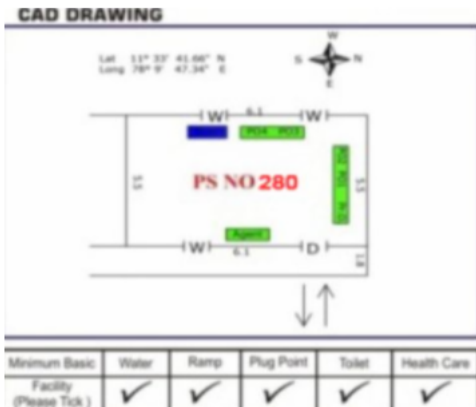

Google Map View

Polling Station Building Front View

Polling Station Front View

Cad View

Key MAP View

1 பெயர் : குரு பிரசாந்த் தந்தை பெயர் : வெங்கடேசன் வீட்டு எண் : 1/30 வயது : 24 பாலினம் : ஆண்	ROS2021913	2 பெயர் : வெண்ணிலா கணவர் பெயர் : ரஜேந்திரன் வீட்டு எண் : 1-31A வயது : 34 பாலினம் : பெண்	ROS0257824	3 பெயர் : இரா கி அபிநயா தந்தை பெயர் : ராதாகிருஷ்ணன் வீட்டு எண் : 2/51-1 வயது : 26 பாலினம் : பெண்	ROS1957547
4 பெயர் : ரேணுகா தேவி சந்திரசேகர் தந்தை பெயர் : சந்திரசேகர் சீ வீட்டு எண் : 2/73 வயது : 20 பாலினம் : பெண்	ROS2180487	E2 5 பெயர் : பிரபாகரன் தந்தை பெயர் : செல்வராஜ் வீட்டு எண் : 3-38 வயது : 32 பாலினம் : ஆண்	ROS0720904	6 பெயர் : பிரபு தந்தை பெயர் : மோகன்ராஜ் வீட்டு எண் : 3-38 வயது : 30 பாலினம் : ஆண்	ROS0720920
7 பெயர் : மகேஸ்வரி கணவர் பெயர் : செல்வராஜ் வீட்டு எண் : 3-38 வயது : 30 பாலினம் : பெண்	ROS0720995	8 பெயர் : சமிதரா கணவர் பெயர் : கார்த்திகேயன் வீட்டு எண் : 3-39பி,ஆத்துமேடு வயது : 27 பாலினம் : பெண்	ROS2231231	9 பெயர் : பாண்டியன் தந்தை பெயர் : அக்கினிதேவர் வீட்டு எண் : 4 வயது : 58 பாலினம் : ஆண்	ROS0071100
10 பெயர் : இளஞ்சியம் கணவர் பெயர் : பாண்டியன் வீட்டு எண் : 4 வயது : 48 பாலினம் : பெண்	ROS0071118	11 பெயர் : விக்னேஷ் தந்தை பெயர் : அண்ணாதுரை வீட்டு எண் : 4 வயது : 31 பாலினம் : ஆண்	ROS0555656	12 பெயர் : ஹரிகுமார் தந்தை பெயர் : சந்தானம் வீட்டு எண் : 4-4 வயது : 36 பாலினம் : ஆண்	ROS0115857
13 பெயர் : கார்த்திகா தாயின் பெயர் : செந்தாமரை வீட்டு எண் : 4/4 வயது : 20 பாலினம் : பெண்	ROS2187334	14 பெயர் : பிரகாஷ்குமார் தந்தை பெயர் : சந்தானம் வீட்டு எண் : 4-10 வயது : 37 பாலினம் : ஆண்	BDW2352755	15 பெயர் : மிதுன் தந்தை பெயர் : ராஜாராம் வீட்டு எண் : 4-16 வயது : 35 பாலினம் : ஆண்	ROS0470666
16 பெயர் : செல்வம் தந்தை பெயர் : கொளந்தகவுண்டர் வீட்டு எண் : 4-20D வயது : 51 பாலினம் : ஆண்	BDW3260478	17 பெயர் : கௌதம் வெ தந்தை பெயர் : வெங்கடேசன் வீட்டு எண் : 4/38 வயது : 24 பாலினம் : ஆண்	ROS1941111	18 பெயர் : கிருஷ்ணமூர்த்தி தந்தை பெயர் : பெரியசாமி வீட்டு எண் : 4-45 வயது : 64 பாலினம் : ஆண்	ROS0257477
19 பெயர் : மணிகண்டன் தந்தை பெயர் : ஐய்யனார் வீட்டு எண் : 4-57 வயது : 30 பாலினம் : ஆண்	ROS0692822	20 பெயர் : நாமகிரிஸ்சுமி கணவர் பெயர் : சுரேஷ்குமார் வீட்டு எண் : 4-105 வயது : 48 பாலினம் : பெண்	BDW3260486	21 பெயர் : சினிவாசன் தாயின் பெயர் : போநேருஸக கௌண்டர் வீட்டு எண் : 5 வயது : 62 பாலினம் : ஆண்	ROS2039394
22 பெயர் : மாதேஸ்வரி கணவர் பெயர் : ராஜேந்திரன் வீட்டு எண் : 5 வயது : 61 பாலினம் : பெண்	ROS0471136	23 பெயர் : கமலா சேட்டு கணவர் பெயர் : சேட்டு வீட்டு எண் : 5 வயது : 58 பாலினம் : பெண்	ROS2043552	24 பெயர் : மாதேஸ்வரன் தந்தை பெயர் : பழனியப்பன் வீட்டு எண் : 5 வயது : 52 பாலினம் : ஆண்	ROS0470682
25 பெயர் : விஜயலட்சுமி கணவர் பெயர் : மாதேஸ்வரன் வீட்டு எண் : 5 வயது : 48 பாலினம் : பெண்	ROS0470674	26 பெயர் : சீனிவாசன் தந்தை பெயர் : ராஜேந்திரன் வீட்டு எண் : 5 வயது : 40 பாலினம் : ஆண்	BDW3261039	27 பெயர் : யுவராஜா தந்தை பெயர் : ராஜேந்திரன் வீட்டு எண் : 5 வயது : 38 பாலினம் : ஆண்	ROS0471151
28 பெயர் : நாகம்மாள் கணவர் பெயர் : நாகராஜன் வீட்டு எண் : 5 வயது : 36 பாலினம் : பெண்	ROS0293613	29 பெயர் : உமாமகேஸ்வரி கணவர் பெயர் : சரவணன் வீட்டு எண் : 5 வயது : 35 பாலினம் : பெண்	ROS0983841	30 பெயர் : சகுந்தலா கணவர் பெயர் : யுவராஜா வீட்டு எண் : 5 வயது : 34 பாலினம் : பெண்	ROS0471169