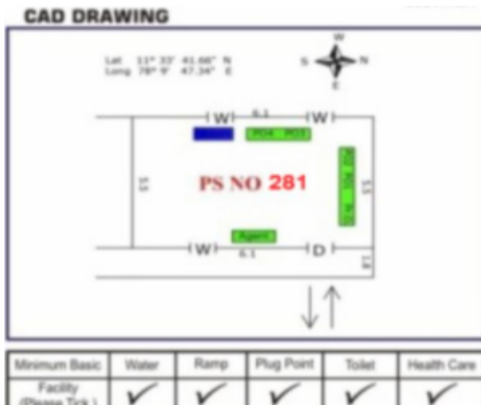

Google Map View

Polling Station Building Front View

Polling Station Front View

Cad View

Key MAP View

சட்டமன்றத் தொகுதியின் எண் மற்றும் பெயர் : 91-வீரபண்டி
பிரிவு எண் மற்றும் பெயர் 1-பனமரத்துப்பட்டி (பே), வார்டு4,தெற்கு மெயின் ரோடு