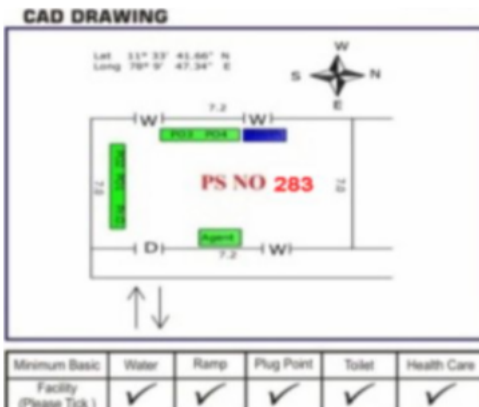

Google Map View

Polling Station Building Front View

Polling Station Front View

Cad View

Key MAP View

1 பெயர் : தங்கவேல் தந்தை பெயர்: நல்லிக்கவுண்டர் வீட்டு எண் : 1 வயது : 56 பாலினம் : ஆண்	ROS1731827 Photo is available	2 பெயர் : பழனியம்மாள் கணவர் பெயர்: தங்கவேல் வீட்டு எண் : 1 வயது : 51 பாலினம் : பெண்	BDW2356236 Photo is available	3 பெயர் : நதியா கணவர் பெயர்: ரவி வீட்டு எண் : 1/96-2 வயது : 39 பாலினம் : பெண்	ROS2082279 Photo is available
4 பெயர் : வீரமணி ம கணவர் பெயர்: திருப்பதி வீட்டு எண் : 1/147 வயது : 26 பாலினம் : பெண்	ROS2217164 Photo is available	5 பெயர் : சரவணன் தந்தை பெயர்: காளியண்ணன் வீட்டு எண் : 3 வயது : 46 பாலினம் : ஆண்	BDW2355790 Photo is available	6 பெயர் : ராஜா தந்தை பெயர்: காளியண்ணன் வீட்டு எண் : 3 வயது : 42 பாலினம் : ஆண்	BDW3261641 Photo is available
7 பெயர் : தனலட்சுமி கணவர் பெயர்: ராஜா வீட்டு எண் : 3 வயது : 31 பாலினம் : பெண்	ROS0970103 Photo is available	8 பெயர் : பொன்னம்மாள் கணவர் பெயர்: ஆறுமுகம் வீட்டு எண் : 5 வயது : 58 பாலினம் : பெண்	BDW2793818 Photo is available	9 பெயர் : கார்த்திகா கணவர் பெயர்: பிரபு வீட்டு எண் : 5-7 வயது : 30 பாலினம் : பெண்	ROS0657155 Photo is available
10 பெயர் : ஹரிராம் தந்தை பெயர்: ஏல்ந்கோவந் வீட்டு எண் : 5/15 வயது : 25 பாலினம் : ஆண்	ROS1099506 Photo is available	11 பெயர் : ரத்தினம் தந்தை பெயர்: நடேசன் வீட்டு எண் : 6 வயது : 46 பாலினம் : ஆண்	BDW2360014 Photo is available	12 பெயர் : விமலா கணவர் பெயர்: ரத்தினம் வீட்டு எண் : 6 வயது : 44 பாலினம் : பெண்	BDW2359883 Photo is available
13 பெயர் : அப்சரா தந்தை பெயர்: பாலகிருஷ்ணன் வீட்டு எண் : 7/20 வயது : 25 பாலினம் : பெண்	ROS1099076 Photo is available	14 பெயர் : பழனிசாமி தந்தை பெயர்: ராஜி வீட்டு எண் : 7-23H வயது : 55 பாலினம் : ஆண்	BDW2353803 Photo is available	15 பெயர் : வித்யா கணவர் பெயர்: நாகராஜ் வீட்டு எண் : 8 / 49 வயது : 34 பாலினம் : பெண்	WNC0760421 Photo is available
16 பெயர் : பூங்கொடி குமார் கணவர் பெயர்: குமார் வீட்டு எண் : 10/5773 வயது : 46 பாலினம் : பெண்	ROS2310738 Photo is available	17 பெயர் : பெரியம்மாள் கணவர் பெயர்: பழனிசாமி வீட்டு எண் : 11 வயது : 66 பாலினம் : பெண்	ROS1731850 Photo is available	18 பெயர் : கார்த்தீபன் தந்தை பெயர்: பழனிசாமி வீட்டு எண் : 11 வயது : 50 பாலினம் : ஆண்	ROS1731868 Photo is available
19 பெயர் : மஞ்சளா கணவர் பெயர்: கார்த்திப்பனஅ வீட்டு எண் : 11 வயது : 48 பாலினம் : பெண்	ROS0072645 Photo is available	20 பெயர் : முருகேசன் தந்தை பெயர்: கந்தசாமி வீட்டு எண் : 11-1 வயது : 56 பாலினம் : ஆண்	ROS1731876 Photo is available	21 பெயர் : ராதா கணவர் பெயர்: முருகேசன் வீட்டு எண் : 11-1 வயது : 48 பாலினம் : பெண்	BDW2355493 Photo is available
22 பெயர் : செங்கோடன் தந்தை பெயர்: கந்தசாமி வீட்டு எண் : 12 வயது : 58 பாலினம் : ஆண்	ROS1731884 Photo is available	23 பெயர் : வசந்தா கணவர் பெயர்: செங்கோடன் வீட்டு எண் : 12 வயது : 56 பாலினம் : பெண்	ROS1737337 Photo is available	24 பெயர் : ஜெயபால் தந்தை பெயர்: கந்தசாமி வீட்டு எண் : 13 வயது : 53 பாலினம் : ஆண்	ROS1737352 Photo is available
25 பெயர் : இந்துமதி செல்வம் தந்தை பெயர்: செல்வம் வீட்டு எண் : 13/9டி வயது : 21 பாலினம் : பெண்	ROS2173375 Photo is available	26 பெயர் : சுந்தரேசன் தந்தை பெயர்: மணிகண்டன் வீட்டு எண் : 13-30 வயது : 24 பாலினம் : ஆண்	ROS2062081 Photo is available	S 27 பெயர் : சத்யராஜ் தந்தை பெயர்: நாகராஜன் வீட்டு எண் : 13/46-1 வயது : 41 பாலினம் : ஆண்	BDW2349892 Photo is available
28 பெயர் : கவியரசு வெ தந்தை பெயர்: வெங்கடாசலம் வீட்டு எண் : 13-72 A 3 வயது : 26 பாலினம் : ஆண்	ROS1008697 Photo is available	29 பெயர் : ஈஸ்வரி கணவர் பெயர்: நடேசன் வீட்டு எண் : 14 வயது : 62 பாலினம் : பெண்	ROS1737360 Photo is available	30 பெயர் : குமார் தந்தை பெயர்: நடேசன் வீட்டு எண் : 14 வயது : 51 பாலினம் : ஆண்	ROS1737378 Photo is available