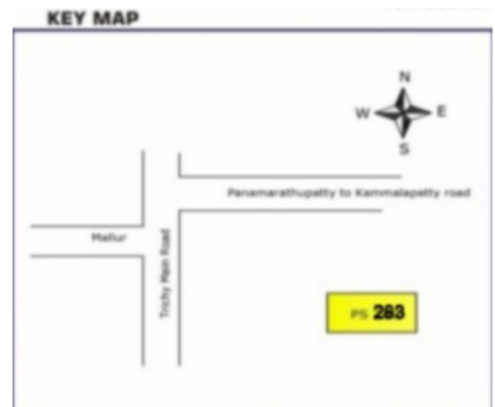

Google Map View

Polling Station Building Front View

Polling Station Front View

Cad View

Key MAP View

1 பெயர் : தங்கவேல் தந்தை பெயர்: நல்லிக்கவுண்டர் வீட்டு எண் : 1 வயது : 56 பாலினம் : ஆண்	ROS1731827 Photo is available	2 பெயர் : பழனியம்மாள் கணவர் பெயர்: தங்கவேல் வீட்டு எண் : 1 வயது : 51 பாலினம் : பெண்	BDW2356236 Photo is available	3 பெயர் : நதியா கணவர் பெயர்: ரவி வீட்டு எண் : 1/96-2 வயது : 39 பாலினம் : பெண்	ROS2082279 Photo is available
4 பெயர் : வீரமணி ம கணவர் பெயர்: திருப்பதி வீட்டு எண் : 1/147 வயது : 26 பாலினம் : பெண்	ROS2217164 Photo is available	5 பெயர் : சரவணன் தந்தை பெயர்: காளியண்ணன் வீட்டு எண் : 3 வயது : 46 பாலினம் : ஆண்	BDW2355790 Photo is available	6 பெயர் : ராஜா தந்தை பெயர்: காளியண்ணன் வீட்டு எண் : 3 வயது : 42 பாலினம் : ஆண்	BDW3261641 Photo is available
7 பெயர் : தனலட்சுமி கணவர் பெயர்: ராஜா வீட்டு எண் : 3 வயது : 31 பாலினம் : பெண்	ROS0970103 Photo is available	8 பெயர் : பொன்னம்மாள் கணவர் பெயர்: ஆறுமுகம் வீட்டு எண் : 5 வயது : 58 பாலினம் : பெண்	BDW2793818 Photo is available	9 பெயர் : கார்த்திகா கணவர் பெயர்: பிரபு வீட்டு எண் : 5-7 வயது : 30 பாலினம் : பெண்	ROS0657155 Photo is available
10 பெயர் : ஹரிராம் தந்தை பெயர்: ஏல்ந்கோவந் வீட்டு எண் : 5/15 வயது : 25 பாலினம் : ஆண்	ROS1099506 Photo is available	11 பெயர் : ரத்தினம் தந்தை பெயர்: நடேசன் வீட்டு எண் : 6 வயது : 46 பாலினம் : ஆண்	BDW2360014 Photo is available	12 பெயர் : விமலா கணவர் பெயர்: ரத்தினம் வீட்டு எண் : 6 வயது : 44 பாலினம் : பெண்	BDW2359883 Photo is available
13 பெயர் : அப்சரா தந்தை பெயர்: பாலகிருஷ்ணன் வீட்டு எண் : 7/20 வயது : 25 பாலினம் : பெண்	ROS1099076 Photo is available	14 பெயர் : பழனிசாமி தந்தை பெயர்: ராஜி வீட்டு எண் : 7-23H வயது : 55 பாலினம் : ஆண்	BDW2353803 Photo is available	15 பெயர் : வித்யா கணவர் பெயர்: நாகராஜ் வீட்டு எண் : 8 / 49 வயது : 34 பாலினம் : பெண்	WNC0760421 Photo is available
16 பெயர் : பூங்கொடி குமார் கணவர் பெயர்: குமார் வீட்டு எண் : 10/5773 வயது : 46 பாலினம் : பெண்	ROS2310738 Photo is available	17 பெயர் : பெரியம்மாள் கணவர் பெயர்: பழனிசாமி வீட்டு எண் : 11 வயது : 66 பாலினம் : பெண்	ROS1731850 Photo is available	18 பெயர் : கார்த்தீபன் தந்தை பெயர்: பழனிசாமி வீட்டு எண் : 11 வயது : 50 பாலினம் : ஆண்	ROS1731868 Photo is available
19 பெயர் : மஞ்சளா கணவர் பெயர்: கார்த்திப்பனஅ வீட்டு எண் : 11 வயது : 48 பாலினம் : பெண்	ROS0072645 Photo is available	20 பெயர் : முருகேசன் தந்தை பெயர்: கந்தசாமி வீட்டு எண் : 11-1 வயது : 56 பாலினம் : ஆண்	ROS1731876 Photo is available	21 பெயர் : ராதா கணவர் பெயர்: முருகேசன் வீட்டு எண் : 11-1 வயது : 48 பாலினம் : பெண்	BDW2355493 Photo is available
22 பெயர் : செங்கோடன் தந்தை பெயர்: கந்தசாமி வீட்டு எண் : 12 வயது : 58 பாலினம் : ஆண்	ROS1731884 Photo is available	23 பெயர் : வசந்தா கணவர் பெயர்: செங்கோடன் வீட்டு எண் : 12 வயது : 56 பாலினம் : பெண்	ROS1737337 Photo is available	24 பெயர் : ஜெயபால் தந்தை பெயர்: கந்தசாமி வீட்டு எண் : 13 வயது : 53 பாலினம் : ஆண்	ROS1737352 Photo is available
25 பெயர் : இந்துமதி செல்வம் தந்தை பெயர்: செல்வம் வீட்டு எண் : 13/9டி வயது : 21 பாலினம் : பெண்	ROS2173375 Photo is available	26 பெயர் : சுந்தரேசன் தந்தை பெயர்: மணிகண்டன் வீட்டு எண் : 13-30 வயது : 24 பாலினம் : ஆண்	ROS2062081 Photo is available	S 27 பெயர் : சத்யராஜ் தந்தை பெயர்: நாகராஜன் வீட்டு எண் : 13/46-1 வயது : 41 பாலினம் : ஆண்	BDW2349892 Photo is available
28 பெயர் : கவியரசு வெ தந்தை பெயர்: வெங்கடாசலம் வீட்டு எண் : 13-72 A 3 வயது : 26 பாலினம் : ஆண்	ROS1008697 Photo is available	29 பெயர் : ஈஸ்வரி கணவர் பெயர்: நடேசன் வீட்டு எண் : 14 வயது : 62 பாலினம் : பெண்	ROS1737360 Photo is available	30 பெயர் : குமார் தந்தை பெயர்: நடேசன் வீட்டு எண் : 14 வயது : 51 பாலினம் : ஆண்	ROS1737378 Photo is available