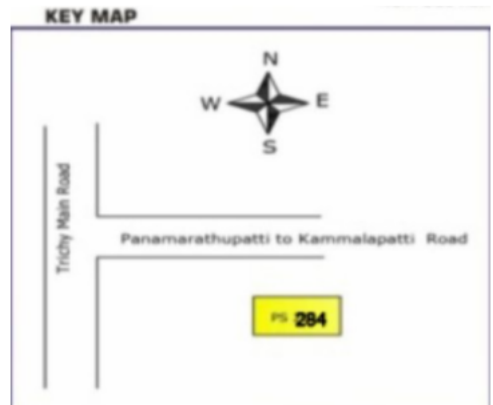

Key MAP View