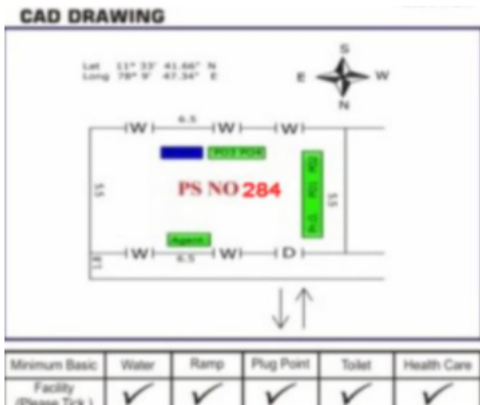

Google Map View

Polling Station Building Front View

Polling Station Front View

Cad View

Key MAP View

1 பெயர் : கிருஷ்ணராஜ் தந்தை பெயர்: தனசேகரன் வீட்டு எண் : 4-42 வயது : 47 பாலினம் : ஆண்	BDW3262961 Photo is available	2 பெயர் : ஏசுராஜன் தந்தை பெயர்: ஆரோக்கியசாமி வீட்டு எண் : 7 வயது : 58 பாலினம் : ஆண்	ROS2044451 Photo is available	3 பெயர் : சிராஜுத்தின் தந்தை பெயர்: ஹயாத் கலந்தர் வீட்டு எண் : 7-243 வயது : 63 பாலினம் : ஆண்	ROS0472811 Photo is available
4 பெயர் : சாமிக்கனி கணவர் பெயர்: முத்துகுமார் வீட்டு எண் : 9 வயது : 36 பாலினம் : பெண்	ROS0970269 Photo is available	5 பெயர் : பாணு கணவர் பெயர்: ராஜா வீட்டு எண் : 9 வயது : 31 பாலினம் : பெண்	ROS2044493 Photo is available	6 பெயர் : மனோபாலா தந்தை பெயர்: கோவிந்தன் வீட்டு எண் : 9 வயது : 29 பாலினம் : ஆண்	ROS0719336 Photo is available
7 பெயர் : அபிராமி கணவர் பெயர்: சிவஞானம் வீட்டு எண் : 9 வயது : 28 பாலினம் : பெண்	ROS0984088 Photo is available	8 பெயர் : பத்மபிரியா கணவர் பெயர்: முருகசன் வீட்டு எண் : 9/2 வயது : 50 பாலினம் : பெண்	ROS1101948 Photo is available	9 பெயர் : மணிகண்டன் தந்தை பெயர்: கோவிந்தன் வீட்டு எண் : 9-2 வயது : 36 பாலினம் : ஆண்	ROS0259457 Photo is available
10 பெயர் : சரோஜா கணவர் பெயர்: கொமாரசாமி வீட்டு எண் : 9-3 வயது : 76 பாலினம் : பெண்	ROS1744101 Photo is available	11 பெயர் : செல்வகுமார் தந்தை பெயர்: கொமாரசாமி வீட்டு எண் : 9-3 வயது : 57 பாலினம் : ஆண்	ROS1744119 Photo is available	12 பெயர் : மணிகண்டன் தாயின் பெயர்: தமீலரேஸே வீட்டு எண் : 9-5ஏ வயது : 25 பாலினம் : ஆண்	ROS1101971 Photo is available
13 பெயர் : சுமதி கணவர் பெயர்: சுரேஷ் வீட்டு எண் : 9/6 வயது : 35 பாலினம் : பெண்	ROS1094960 Photo is available	14 பெயர் : பூங்காவனம் கணவர் பெயர்: இளயராஜா வீட்டு எண் : 9/7 வயது : 31 பாலினம் : பெண்	ROS1101922 Photo is available	15 பெயர் : நந்தினி தந்தை பெயர்: வேல்முருகன் வீட்டு எண் : 9/7D வயது : 25 பாலினம் : பெண்	ROS1059708 Photo is available
16 பெயர் : வாணி தந்தை பெயர்: வேல்முருகன் வீட்டு எண் : 9-7 le வயது : 22 பாலினம் : பெண்	ROS2061190 Photo is available	17 பெயர் : கோமதி தந்தை பெயர்: பெரியசாமி வீட்டு எண் : 9/7 வயது : 32 பாலினம் : பெண்	SXI0658898 Photo is available	18 பெயர் : ஷாலினி கணவர் பெயர்: ஞானவேல் மணிகண்டன் வீட்டு எண் : 9-12 வயது : 35 பாலினம் : பெண்	ROS0472837 Photo is available
19 பெயர் : விஜயன் தந்தை பெயர்: பெரியசாமி வீட்டு எண் : 9/12எ வயது : 23 பாலினம் : ஆண்	ROS2006005 Photo is available	20 பெயர் : மோனிஷா தந்தை பெயர்: ஈஸ்வரன் வீட்டு எண் : 9/13 வயது : 26 பாலினம் : பெண்	ROS1093814 Photo is available	21 பெயர் : ராஜ்முருகன் தந்தை பெயர்: ராஜன் வீட்டு எண் : 9-15 வயது : 34 பாலினம் : ஆண்	ROS0472845 Photo is available
22 பெயர் : மகாலட்சுமி கணவர் பெயர்: மணிகண்டன் வீட்டு எண் : 9/18 வயது : 36 பாலினம் : பெண்	ROS2003242 Photo is available	23 பெயர் : ராஜா தந்தை பெயர்: பெருமாள் வீட்டு எண் : 9-19 வயது : 72 பாலினம் : ஆண்	ROS1744127 Photo is available	24 பெயர் : ருக்குமணி கணவர் பெயர்: ராஜா வீட்டு எண் : 9-19 வயது : 58 பாலினம் : பெண்	ROS1744135 Photo is available
25 பெயர் : வேம்பரசன் தந்தை பெயர்: ஈஸ்வரன் வீட்டு எண் : 9/21 வயது : 26 பாலினம் : ஆண்	ROS1059732 Photo is available	26 பெயர் : பாலசுப்ரமணி தந்தை பெயர்: கிருஷ்ணன் வீட்டு எண் : 9/22 வயது : 61 பாலினம் : ஆண்	ROS1744572 Photo is available	27 பெயர் : மணிமொழி கணவர் பெயர்: பாலசுப்ரமணி வீட்டு எண் : 9/22 வயது : 54 பாலினம் : பெண்	ROS1744580 Photo is available
28 பெயர் : முத்துகுமார் தந்தை பெயர்: வெற்றிவேல் வீட்டு எண் : 9-22 வயது : 40 பாலினம் : ஆண்	ROS0892679 Photo is available	29 பெயர் : குணசீலன் பா தந்தை பெயர்: பாலசுப்ரமணி வீட்டு எண் : 9/22 வயது : 31 பாலினம் : ஆண்	ROS0556498 Photo is available	30 பெயர் : தேன்மொழி பச்சமுத்து கணவர் பெயர்: குணசீலன் வீட்டு எண் : 9/22 வயது : 27 பாலினம் : பெண்	ROS2089670 Photo is available