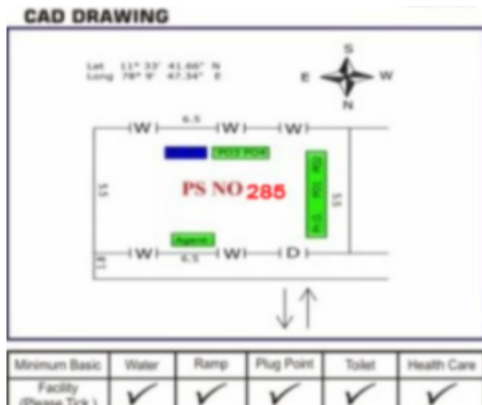

Google Map View

Polling Station Building Front View

Polling Station Front View

Cad View

Key MAP View

1 பெயர் : சத்யா தந்தை பெயர்: பெரியசாமி வீட்டு எண் : 0 வயது : 43 பாலினம் : பெண் Photo is available	ROS1107242	2 பெயர் : மகேஸ்வரி தந்தை பெயர்: சின்ராசு வீட்டு எண் : 0 வயது : 31 பாலினம் : ஆண் Photo is available	ROS1059856	3 பெயர் : கவிதா தந்தை பெயர்: சக்திவேல் வீட்டு எண் : 0 வயது : 28 பாலினம் : பெண் Photo is available	ROS1107234
4 பெயர் : இந்திராணி கணவர் பெயர்: ராஜீ வீட்டு எண் : 1 வயது : 61 பாலினம் : பெண் Photo is available	BDW2352821	5 பெயர் : பிரேம்குமார் தந்தை பெயர்: ராஜீ வீட்டு எண் : 1 வயது : 40 பாலினம் : ஆண் Photo is available	BDW2350379	6 பெயர் : சமதி கணவர் பெயர்: வெங்கடாசலம் வீட்டு எண் : 1-77 வயது : 50 பாலினம் : பெண் Photo is available	ROS0337824
7 பெயர் : ரகு தந்தை பெயர்: வெங்கடாஜலம் வீட்டு எண் : 1-77 வயது : 33 பாலினம் : ஆண் Photo is available	ROS0337832	8 பெயர் : பார்வதி தந்தை பெயர்: வெங்கட்ராமன் வீட்டு எண் : 2-13 வயது : 42 பாலினம் : பெண் Photo is available	ROS1107226	9 பெயர் : செந்தில்குமார் தந்தை பெயர்: சுந்தரம் வீட்டு எண் : 2D1 வயது : 75 பாலினம் : ஆண் Photo is available	ROS0893917
10 பெயர் : வெ சீனிவாசன் இதரர் பெயர்: சமதி வீட்டு எண் : 2-டி-1 வயது : 31 பாலினம் : ஆண் Photo is available	ROS2120830	11 பெயர் : ஜோதிமணி கணவர் பெயர்: செந்தில்குமார் வீட்டு எண் : 2D2 வயது : 50 பாலினம் : பெண் Photo is available	ROS0893925	12 பெயர் : சமதி கணவர் பெயர்: கோவிந்தராஜ் வீட்டு எண் : 2D4 வயது : 46 பாலினம் : பெண் Photo is available	ROS0073304
13 பெயர் : பிருந்தா கணவர் பெயர்: சுரேஷ்குமார் வீட்டு எண் : 2F வயது : 40 பாலினம் : பெண் Photo is available	ROS0481267	14 பெயர் : கி மிரியம் தந்தை பெயர்: கிருஷ்ணன் வீட்டு எண் : 3 வயது : 24 பாலினம் : பெண் Photo is available	ROS2116986	15 பெயர் : லக்ஷ்மன்ராஜ் கு தந்தை பெயர்: குமார் வீட்டு எண் : 3-இ-1 வயது : 20 பாலினம் : ஆண் Photo is available	ROS2227619
16 பெயர் : மேனகா கணவர் பெயர்: பெரியசாமி வீட்டு எண் : 4 வயது : 66 பாலினம் : பெண் Photo is available	ROS1752187	17 பெயர் : சதீஷ் தந்தை பெயர்: பெரியசாமி வீட்டு எண் : 4 வயது : 39 பாலினம் : ஆண் Photo is available	BDW2350072	18 பெயர் : ஜெயக்குமார் தாயின் பெயர்: குமாரி வீட்டு எண் : 4 வயது : 29 பாலினம் : ஆண் Photo is available	ROS0796854
19 பெயர் : விக்னேஸ்வரன் தந்தை பெயர்: சக்திவேல் வீட்டு எண் : 4-B வயது : 26 பாலினம் : ஆண் Photo is available	ROS1059823	20 பெயர் : பூரணி கணவர் பெயர்: கணேசன் வீட்டு எண் : 5 வயது : 81 பாலினம் : பெண் Photo is available	BDW2356889	21 பெயர் : பாப்பத்தி கணவர் பெயர்: மாணிக்கம் வீட்டு எண் : 5 வயது : 61 பாலினம் : பெண் Photo is available	BDW2357978
22 பெயர் : அண்ணாமலை தந்தை பெயர்: சித்தன் வீட்டு எண் : 5 வயது : 60 பாலினம் : ஆண் Photo is available	BDW2356913	23 பெயர் : ஜெயா கணவர் பெயர்: மதியழகன் வீட்டு எண் : 5 வயது : 59 பாலினம் : பெண் Photo is available	ROS1752195	24 பெயர் : விஜயா தாயின் பெயர்: பூரணி வீட்டு எண் : 5 வயது : 52 பாலினம் : பெண் Photo is available	BDW2794154
25 பெயர் : கோபால் கிருஷ்ணன் தந்தை பெயர்: அண்ணாமலை வீட்டு எண் : 5-132C வயது : 31 பாலினம் : ஆண் Photo is available	ROS0657650	26 பெயர் : துளசிமணி கணவர் பெயர்: முத்துராஜ் வீட்டு எண் : 5/எஃ,12 வயது : 29 பாலினம் : பெண் Photo is available	ROS1108893	27 பெயர் : செல்வராஜ் தந்தை பெயர்: கண்ணன் வீட்டு எண் : 6 வயது : 57 பாலினம் : ஆண் Photo is available	BDW2357903
28 பெயர் : தமிழரசி கணவர் பெயர்: செல்வராஜ் வீட்டு எண் : 6 வயது : 52 பாலினம் : பெண் Photo is available	BDW2357911	29 பெயர் : தியாகராஜன் பழனியப்பன் தந்தை பெயர்: பழனியப்பன் வீட்டு எண் : 6/4 வயது : 74 பாலினம் : ஆண் Photo is available	ROS2265601	30 பெயர் : தங்கவேல் தந்தை பெயர்: பூமலை வீட்டு எண் : 8 வயது : 64 பாலினம் : ஆண் Photo is available	BDW2356335