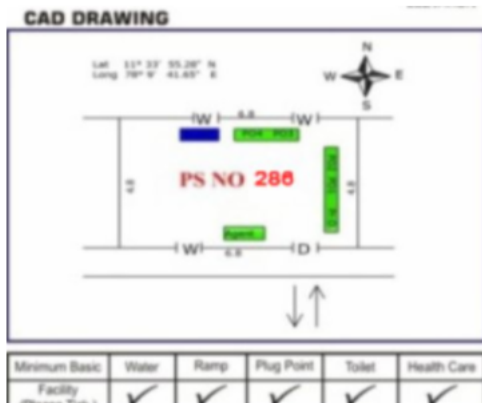

Google Map View

Polling Station Building Front View

Polling Station Front View

Cad View

Key MAP View

சட்டமன்றத் தொகுதியின் எண் மற்றும் பெயர் : 91-வீரகண்டி
பிரிவு எண் மற்றும் பெயர் 1-பனமரத்துப்பட்டி (பே), வார்டு10,ஆதிதிராவிடர் தெரு