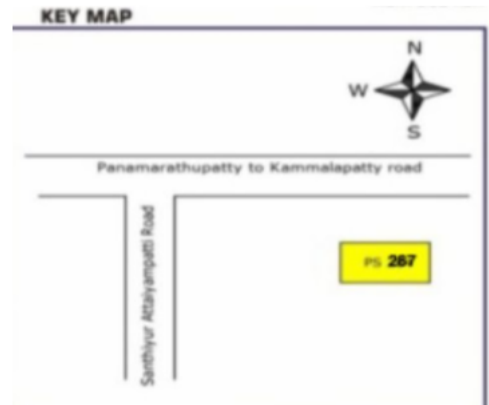

Google Map View

Polling Station Building Front View

Polling Station Front View

Cad View

Key MAP View

சட்டமன்றத் தொகுதியின் எண் மற்றும் பெயர் : 91-வீரபாண்டி
பிரிவு எண் மற்றும் பெயர் 1-பனமரத்துப்பட்டி (பே), வார்டு11, குரும்பர் தெரு