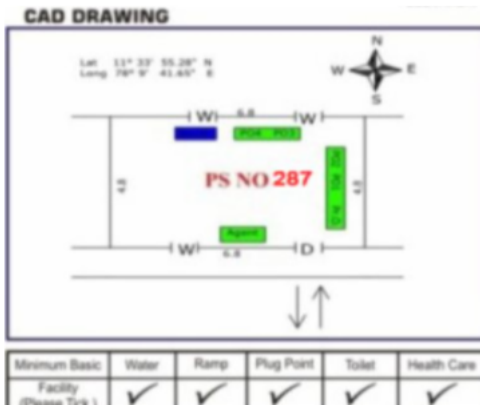

Google Map View

Polling Station Building Front View

Polling Station Front View

Cad View

Key MAP View

சட்டமன்றத் தொகுதியின் எண் மற்றும் பெயர் : 91-வீரபாண்டி
பிரிவு எண் மற்றும் பெயர் 1-பனமரத்துப்பட்டி (பே), வார்டு11, குரும்பர் தெரு