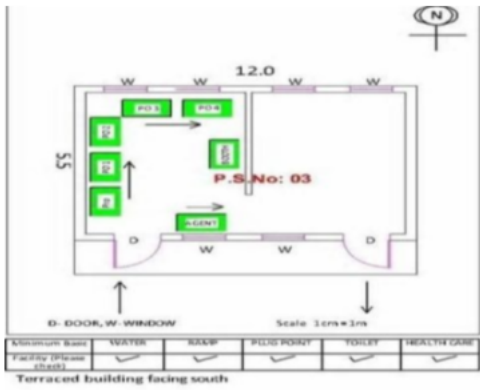

Google Map View

Polling Station Building Front View

Polling Station Front View

Cad View

Key MAP View

1 பெயர் : ஏழுமலை பெ தந்தை பெயர் : பெருமாள் வீட்டு எண் : 1 வயது : 55 பாலினம் : ஆண் Photo is available	ROS0913889	2 பெயர் : வசந்தா ஏ கணவர் பெயர் : ஏழுமலை வீட்டு எண் : 1 வயது : 44 பாலினம் : பெண் Photo is available	ROS0913871	3 பெயர் : சரிதா கணவர் பெயர் : ராஜகோபால் வீட்டு எண் : 1 வயது : 40 பாலினம் : பெண் Photo is available	ROS0563999
4 பெயர் : சங்கீதா கணவர் பெயர் : வீரப்பன் வீட்டு எண் : 1 வயது : 36 பாலினம் : பெண் Photo is available	ROS0482125	5 பெயர் : ஐஸ்வர்யா ராஜ்குமார் கணவர் பெயர் : ராஜ்குமார் வீட்டு எண் : 1 வயது : 28 பாலினம் : பெண் Photo is available	ROS0913897	6 பெயர் : பிரசாந்த் தந்தை பெயர் : சித்தேஸ்வரன் வீட்டு எண் : 1-2 வயது : 25 பாலினம் : ஆண் Photo is available	ROS2004471
7 பெயர் : நடராஜன் தந்தை பெயர் : ராஜேந்திரன் வீட்டு எண் : 1-32 வயது : 37 பாலினம் : ஆண் Photo is available	ROS0179192	8 பெயர் : புவனேஸ்வரி கணவர் பெயர் : சிவசங்கர் வீட்டு எண் : 1/38 வயது : 28 பாலினம் : பெண் Photo is available	ROS1036474	9 பெயர் : புஷ்பா கணவர் பெயர் : அழகுமதி வீட்டு எண் : 1-140 வயது : 37 பாலினம் : பெண் Photo is available	ROS0178780
10 பெயர் : பாக்கியலட்சுமி கணவர் பெயர் : பிரகாஷ் வீட்டு எண் : 1-226 வயது : 34 பாலினம் : பெண் Photo is available	ROS0987685	11 பெயர் : தினேஷ் தந்தை பெயர் : கோவிந்தன் வீட்டு எண் : 1/240 வயது : 23 பாலினம் : ஆண் Photo is available	ROS2003663	12 பெயர் : தேவராஜ் தாயின் பெயர் : வசந்தா வீட்டு எண் : 2/2 வயது : 26 பாலினம் : ஆண் Photo is available	ROS1003763
13 பெயர் : காமாட்சி கணவர் பெயர் : சுந்தரம் வீட்டு எண் : 2-4-166 வயது : 44 பாலினம் : பெண் Photo is available	ROS0481994	14 பெயர் : ராஜேந்திரன் தந்தை பெயர் : கன்னிசாமி வீட்டு எண் : 2-17B வயது : 61 பாலினம் : ஆண் Photo is available	ROS0563890	15 பெயர் : சந்திரா கணவர் பெயர் : ராஜேந்திரன் வீட்டு எண் : 2-17B வயது : 51 பாலினம் : பெண் Photo is available	ROS0563882
16 பெயர் : லலிதா கணவர் பெயர் : சங்கர் வீட்டு எண் : 2-30 வயது : 39 பாலினம் : பெண் Photo is available	ROS0263210	17 பெயர் : விஜயகுமார் தந்தை பெயர் : கோவிந்தன் வீட்டு எண் : 2-57 வயது : 35 பாலினம் : ஆண் Photo is available	ROS0178962	18 பெயர் : செல்வகுமார் தந்தை பெயர் : கந்தசாமி வீட்டு எண் : 2-64 வயது : 33 பாலினம் : ஆண் Photo is available	ROS0345256
19 பெயர் : வெண்ணிலா கணவர் பெயர் : பாஸ்கர் வீட்டு எண் : 2-92 வயது : 31 பாலினம் : பெண் Photo is available	ROS0263327	20 பெயர் : சதீஷ் தந்தை பெயர் : சம்பத் வீட்டு எண் : 2/133 வயது : 26 பாலினம் : ஆண் Photo is available	ROS1097666	21 பெயர் : சிவக்குமார் தந்தை பெயர் : கோவிந்தசாமி வீட்டு எண் : 2-155A வயது : 37 பாலினம் : ஆண் Photo is available	ROS0345421
22 பெயர் : பவனாம்பாள் கணவர் பெயர் : வேலுசாமி வீட்டு எண் : 3 வயது : 54 பாலினம் : பெண் Photo is available	ROS0263228	23 பெயர் : மணிகண்டன் தந்தை பெயர் : வடிவேல் வீட்டு எண் : 3 வயது : 33 பாலினம் : ஆண் Photo is available	ROS0263251	24 பெயர் : பன்னீர்செல்வம் தந்தை பெயர் : தியாகராஜன் வீட்டு எண் : 3/1 வயது : 24 பாலினம் : ஆண் Photo is available	ROS2129195
25 பெயர் : வேலுசாமி தந்தை பெயர் : பெருமாள்சாமி வீட்டு எண் : 3-3 வயது : 59 பாலினம் : ஆண் Photo is available	ROS0263202	26 பெயர் : சீனி தந்தை பெயர் : தங்கபொன்னி வீட்டு எண் : 3-3-24 வயது : 37 பாலினம் : ஆண் Photo is available	ROS0179309	27 பெயர் : சித்தையன் தந்தை பெயர் : சுந்தரம் வீட்டு எண் : 3-3-24-1 வயது : 37 பாலினம் : ஆண் Photo is available	ROS0178657
28 பெயர் : சுரேஷ்குமார் தாயின் பெயர் : குழந்தையம்மாள் வீட்டு எண் : 3-3-29 வயது : 37 பாலினம் : ஆண் Photo is available	ROS0179416	29 பெயர் : வெங்கடேசன் தந்தை பெயர் : முத்துசாமி வீட்டு எண் : 3-4 வயது : 40 பாலினம் : ஆண் Photo is available	HKR2132819	30 பெயர் : ரேவதி கணவர் பெயர் : பழனிசாமி வீட்டு எண் : 3-4 வயது : 35 பாலினம் : பெண் Photo is available	ROS0482133