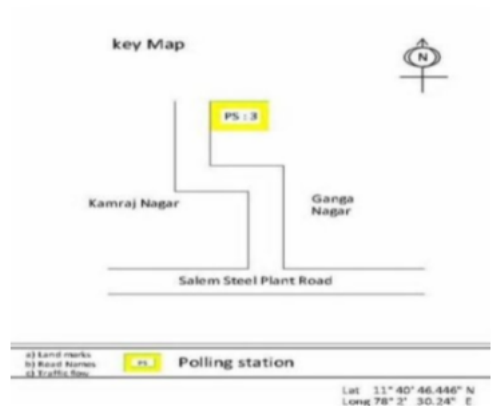

Google Map View

Polling Station Building Front View

Polling Station Front View

Cad View

Key MAP View

1 பெயர் : ஏழுமலை பெ தந்தை பெயர் : பெருமாள் வீட்டு எண் : 1 வயது : 55 பாலினம் : ஆண் Photo is available	ROS0913889	2 பெயர் : வசந்தா ஏ கணவர் பெயர் : ஏழுமலை வீட்டு எண் : 1 வயது : 44 பாலினம் : பெண் Photo is available	ROS0913871	3 பெயர் : சரிதா கணவர் பெயர் : ராஜகோபால் வீட்டு எண் : 1 வயது : 40 பாலினம் : பெண் Photo is available	ROS0563999
4 பெயர் : சங்கீதா கணவர் பெயர் : வீரப்பன் வீட்டு எண் : 1 வயது : 36 பாலினம் : பெண் Photo is available	ROS0482125	5 பெயர் : ஐஸ்வர்யா ராஜ்குமார் கணவர் பெயர் : ராஜ்குமார் வீட்டு எண் : 1 வயது : 28 பாலினம் : பெண் Photo is available	ROS0913897	6 பெயர் : பிரசாந்த் தந்தை பெயர் : சித்தேஸ்வரன் வீட்டு எண் : 1-2 வயது : 25 பாலினம் : ஆண் Photo is available	ROS2004471
7 பெயர் : நடராஜன் தந்தை பெயர் : ராஜேந்திரன் வீட்டு எண் : 1-32 வயது : 37 பாலினம் : ஆண் Photo is available	ROS0179192	8 பெயர் : புவனேஸ்வரி கணவர் பெயர் : சிவசங்கர் வீட்டு எண் : 1/38 வயது : 28 பாலினம் : பெண் Photo is available	ROS1036474	9 பெயர் : புஷ்பா கணவர் பெயர் : அழகுமதி வீட்டு எண் : 1-140 வயது : 37 பாலினம் : பெண் Photo is available	ROS0178780
10 பெயர் : பாக்கியலட்சுமி கணவர் பெயர் : பிரகாஷ் வீட்டு எண் : 1-226 வயது : 34 பாலினம் : பெண் Photo is available	ROS0987685	11 பெயர் : தினேஷ் தந்தை பெயர் : கோவிந்தன் வீட்டு எண் : 1/240 வயது : 23 பாலினம் : ஆண் Photo is available	ROS2003663	12 பெயர் : தேவராஜ் தாயின் பெயர் : வசந்தா வீட்டு எண் : 2/2 வயது : 26 பாலினம் : ஆண் Photo is available	ROS1003763
13 பெயர் : காமாட்சி கணவர் பெயர் : சுந்தரம் வீட்டு எண் : 2-4-166 வயது : 44 பாலினம் : பெண் Photo is available	ROS0481994	14 பெயர் : ராஜேந்திரன் தந்தை பெயர் : கன்னிசாமி வீட்டு எண் : 2-17B வயது : 61 பாலினம் : ஆண் Photo is available	ROS0563890	15 பெயர் : சந்திரா கணவர் பெயர் : ராஜேந்திரன் வீட்டு எண் : 2-17B வயது : 51 பாலினம் : பெண் Photo is available	ROS0563882
16 பெயர் : லலிதா கணவர் பெயர் : சங்கர் வீட்டு எண் : 2-30 வயது : 39 பாலினம் : பெண் Photo is available	ROS0263210	17 பெயர் : விஜயகுமார் தந்தை பெயர் : கோவிந்தன் வீட்டு எண் : 2-57 வயது : 35 பாலினம் : ஆண் Photo is available	ROS0178962	18 பெயர் : செல்வகுமார் தந்தை பெயர் : கந்தசாமி வீட்டு எண் : 2-64 வயது : 33 பாலினம் : ஆண் Photo is available	ROS0345256
19 பெயர் : வெண்ணிலா கணவர் பெயர் : பாஸ்கர் வீட்டு எண் : 2-92 வயது : 31 பாலினம் : பெண் Photo is available	ROS0263327	20 பெயர் : சதீஷ் தந்தை பெயர் : சம்பத் வீட்டு எண் : 2/133 வயது : 26 பாலினம் : ஆண் Photo is available	ROS1097666	21 பெயர் : சிவக்குமார் தந்தை பெயர் : கோவிந்தசாமி வீட்டு எண் : 2-155A வயது : 37 பாலினம் : ஆண் Photo is available	ROS0345421
22 பெயர் : பவனாம்பாள் கணவர் பெயர் : வேலுசாமி வீட்டு எண் : 3 வயது : 54 பாலினம் : பெண் Photo is available	ROS0263228	23 பெயர் : மணிகண்டன் தந்தை பெயர் : வடிவேல் வீட்டு எண் : 3 வயது : 33 பாலினம் : ஆண் Photo is available	ROS0263251	24 பெயர் : பன்னீர்செல்வம் தந்தை பெயர் : தியாகராஜன் வீட்டு எண் : 3/1 வயது : 24 பாலினம் : ஆண் Photo is available	ROS2129195
25 பெயர் : வேலுசாமி தந்தை பெயர் : பெருமாள்சாமி வீட்டு எண் : 3-3 வயது : 59 பாலினம் : ஆண் Photo is available	ROS0263202	26 பெயர் : சீனி தந்தை பெயர் : தங்கபொன்னி வீட்டு எண் : 3-3-24 வயது : 37 பாலினம் : ஆண் Photo is available	ROS0179309	27 பெயர் : சித்தையன் தந்தை பெயர் : சுந்தரம் வீட்டு எண் : 3-3-24-1 வயது : 37 பாலினம் : ஆண் Photo is available	ROS0178657
28 பெயர் : சுரேஷ்குமார் தாயின் பெயர் : குழந்தையம்மாள் வீட்டு எண் : 3-3-29 வயது : 37 பாலினம் : ஆண் Photo is available	ROS0179416	29 பெயர் : வெங்கடேசன் தந்தை பெயர் : முத்துசாமி வீட்டு எண் : 3-4 வயது : 40 பாலினம் : ஆண் Photo is available	HKR2132819	30 பெயர் : ரேவதி கணவர் பெயர் : பழனிசாமி வீட்டு எண் : 3-4 வயது : 35 பாலினம் : பெண் Photo is available	ROS0482133