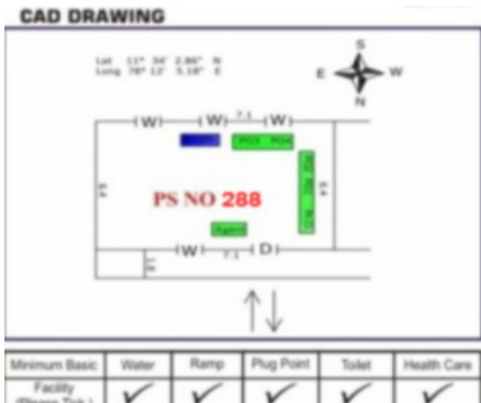

Google Map View

Polling Station Building Front View

Polling Station Front View

Cad View

Key MAP View

1 பெயர் : மணி தந்தை பெயர்: பழனிசாமி வீட்டு எண் : 1-12 வயது : 32 பாலினம் : ஆண்	ROS0658443 Photo is available	2 பெயர் : பூபதி ப தந்தை பெயர்: பழனிசாமி வீட்டு எண் : 1/12-52 வயது : 20 பாலினம் : ஆண்	ROS2284776 Photo is available	3 பெயர் : ரதீஷ் குமார் தாயின் பெயர்: செல்வி வீட்டு எண் : 1/14 வயது : 28 பாலினம் : ஆண்	ROS1872555 Photo is available
4 பெயர் : அம்ஷா தந்தை பெயர்: நடராஜன் வீட்டு எண் : 1/14 ஏ வயது : 25 பாலினம் : பெண்	ROS1849496 Photo is available	5 பெயர் : அமுதா தந்தை பெயர்: முருகேசன் வீட்டு எண் : 1/30 வயது : 52 பாலினம் : பெண்	ROS1886316 Photo is available	6 பெயர் : ரத்தினா பிரியா தந்தை பெயர்: ரமசாமி வீட்டு எண் : 1/30 வயது : 29 பாலினம் : பெண்	ROS2008191 Photo is available
7 பெயர் : பிரேம்குமார் தந்தை பெயர்: ராமசாமி வீட்டு எண் : 1/30 வயது : 25 பாலினம் : ஆண்	ROS1888643 Photo is available	8 பெயர் : ராணி கணவர் பெயர்: தங்கவேல் வீட்டு எண் : 2 வயது : 63 பாலினம் : பெண்	ROS0658104 Photo is available	9 பெயர் : பாப்பாத்தி கணவர் பெயர்: பழனிசாமி வீட்டு எண் : 2/41 வயது : 39 பாலினம் : பெண்	ROS0125138 Photo is available
10 பெயர் : ஸ்ரீகிருஷ்ணன் தாயின் பெயர்: லதா வீட்டு எண் : 2/51 வயது : 25 பாலினம் : ஆண்	ROS1828987 Photo is available	11 பெயர் : பிரவீன் தந்தை பெயர்: பாஸ்கர் வீட்டு எண் : 2/62 வயது : 27 பாலினம் : ஆண்	ROS1002849 Photo is available	12 பெயர் : கணேசன் தந்தை பெயர்: ராமசாமி வீட்டு எண் : 2-64 வயது : 52 பாலினம் : ஆண்	ROS0116517 Photo is available
13 பெயர் : தமிழ்செல்வி கணவர் பெயர்: கணேசன் வீட்டு எண் : 2-64 வயது : 46 பாலினம் : பெண்	ROS0116525 Photo is available	14 பெயர் : செல்வராஜ் தந்தை பெயர்: கணேசன் வீட்டு எண் : 2/64 வயது : 26 பாலினம் : ஆண்	ROS1002815 Photo is available	15 பெயர் : செல்வம் தந்தை பெயர்: ஜெயராமன் வீட்டு எண் : 2-67B வயது : 36 பாலினம் : ஆண்	ROS0074245 Photo is available
16 பெயர் : இந்துமதி கணவர் பெயர்: பிரபு வீட்டு எண் : 2-69A வயது : 42 பாலினம் : பெண்	ROS0074278 Photo is available	17 பெயர் : இளங்கோ தந்தை பெயர்: காசிமணி வீட்டு எண் : 2-69B வயது : 47 பாலினம் : ஆண்	ROS0658476 Photo is available	18 பெயர் : பாண்டியன் தந்தை பெயர்: அன்பு வீட்டு எண் : 2/97 வயது : 27 பாலினம் : ஆண்	ROS1107317 Photo is available
19 பெயர் : பூவரசன் தந்தை பெயர்: முருகேசன் வீட்டு எண் : 2/97 வயது : 26 பாலினம் : ஆண்	ROS1869908 Photo is available	20 பெயர் : பிரேம் குமார் தந்தை பெயர்: அன்பு வீட்டு எண் : 2/97 வயது : 24 பாலினம் : ஆண்	ROS1829175 Photo is available	21 பெயர் : பிரியதர்ஷினி பூ கணவர் பெயர்: பூவரசன் வீட்டு எண் : 2/97 வயது : 21 பாலினம் : பெண்	ROS2283679 Photo is available
22 பெயர் : புஷ்பராணி தந்தை பெயர்: காசி வீட்டு எண் : 2/97-6 வயது : 26 பாலினம் : பெண்	ROS1883578 Photo is available	23 பெயர் : கவிபிரித்தி கணவர் பெயர்: ராஜேஷ்குமார் வீட்டு எண் : 2/97சி வயது : 32 பாலினம் : பெண்	NHH0943183 Photo is available	24 பெயர் : தமிழரசன் தந்தை பெயர்: முருகேசன் வீட்டு எண் : 2/108 வயது : 27 பாலினம் : ஆண்	ROS1829563 Photo is available
25 பெயர் : சூதாகரன் தந்தை பெயர்: முருகேசன் வீட்டு எண் : 2/108 வயது : 24 பாலினம் : ஆண்	ROS1872696 Photo is available	26 பெயர் : காமாட்சி தமிழரசன் கணவர் பெயர்: தமிழரசன் வீட்டு எண் : 2/108 வயது : 23 பாலினம் : பெண்	ROS2107282 Photo is available	27 பெயர் : உதயபிரகாஷ் தந்தை பெயர்: பரமசிவம் வீட்டு எண் : 2-112 வயது : 33 பாலினம் : ஆண்	ROS0658344 Photo is available
28 பெயர் : மோனிஷா தந்தை பெயர்: ராஜாரத்தினம் வீட்டு எண் : 2/117 வயது : 26 பாலினம் : பெண்	ROS1002799 Photo is available	29 பெயர் : சிவா சக்தி தந்தை பெயர்: ராஜ்நிகீத வீட்டு எண் : 2/125 வயது : 24 பாலினம் : ஆண்	ROS1829332 Photo is available	30 பெயர் : பொன்னுசாமி தந்தை பெயர்: வரதன் வீட்டு எண் : 3 வயது : 59 பாலினம் : ஆண்	ROS0297770 Photo is available