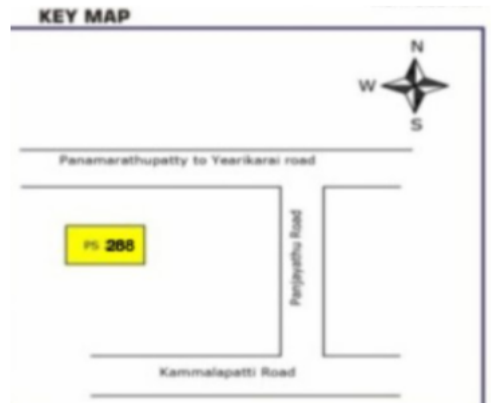

Google Map View

Polling Station Building Front View

Polling Station Front View

Cad View

Key MAP View

1 பெயர் : மணி தந்தை பெயர்: பழனிசாமி வீட்டு எண் : 1-12 வயது : 32 பாலினம் : ஆண்	ROS0658443 Photo is available	2 பெயர் : பூபதி ப தந்தை பெயர்: பழனிசாமி வீட்டு எண் : 1/12-52 வயது : 20 பாலினம் : ஆண்	ROS2284776 Photo is available	3 பெயர் : ரதீஷ் குமார் தாயின் பெயர்: செல்வி வீட்டு எண் : 1/14 வயது : 28 பாலினம் : ஆண்	ROS1872555 Photo is available
4 பெயர் : அம்ஷா தந்தை பெயர்: நடராஜன் வீட்டு எண் : 1/14 ஏ வயது : 25 பாலினம் : பெண்	ROS1849496 Photo is available	5 பெயர் : அமுதா தந்தை பெயர்: முருகேசன் வீட்டு எண் : 1/30 வயது : 52 பாலினம் : பெண்	ROS1886316 Photo is available	6 பெயர் : ரத்தினா பிரியா தந்தை பெயர்: ரமசாமி வீட்டு எண் : 1/30 வயது : 29 பாலினம் : பெண்	ROS2008191 Photo is available
7 பெயர் : பிரேம்குமார் தந்தை பெயர்: ராமசாமி வீட்டு எண் : 1/30 வயது : 25 பாலினம் : ஆண்	ROS1888643 Photo is available	8 பெயர் : ராணி கணவர் பெயர்: தங்கவேல் வீட்டு எண் : 2 வயது : 63 பாலினம் : பெண்	ROS0658104 Photo is available	9 பெயர் : பாப்பாத்தி கணவர் பெயர்: பழனிசாமி வீட்டு எண் : 2/41 வயது : 39 பாலினம் : பெண்	ROS0125138 Photo is available
10 பெயர் : ஸ்ரீகிருஷ்ணன் தாயின் பெயர்: லதா வீட்டு எண் : 2/51 வயது : 25 பாலினம் : ஆண்	ROS1828987 Photo is available	11 பெயர் : பிரவீன் தந்தை பெயர்: பாஸ்கர் வீட்டு எண் : 2/62 வயது : 27 பாலினம் : ஆண்	ROS1002849 Photo is available	12 பெயர் : கணேசன் தந்தை பெயர்: ராமசாமி வீட்டு எண் : 2-64 வயது : 52 பாலினம் : ஆண்	ROS0116517 Photo is available
13 பெயர் : தமிழ்செல்வி கணவர் பெயர்: கணேசன் வீட்டு எண் : 2-64 வயது : 46 பாலினம் : பெண்	ROS0116525 Photo is available	14 பெயர் : செல்வராஜ் தந்தை பெயர்: கணேசன் வீட்டு எண் : 2/64 வயது : 26 பாலினம் : ஆண்	ROS1002815 Photo is available	15 பெயர் : செல்வம் தந்தை பெயர்: ஜெயராமன் வீட்டு எண் : 2-67B வயது : 36 பாலினம் : ஆண்	ROS0074245 Photo is available
16 பெயர் : இந்துமதி கணவர் பெயர்: பிரபு வீட்டு எண் : 2-69A வயது : 42 பாலினம் : பெண்	ROS0074278 Photo is available	17 பெயர் : இளங்கோ தந்தை பெயர்: காசிமணி வீட்டு எண் : 2-69B வயது : 47 பாலினம் : ஆண்	ROS0658476 Photo is available	18 பெயர் : பாண்டியன் தந்தை பெயர்: அன்பு வீட்டு எண் : 2/97 வயது : 27 பாலினம் : ஆண்	ROS1107317 Photo is available
19 பெயர் : பூவரசன் தந்தை பெயர்: முருகேசன் வீட்டு எண் : 2/97 வயது : 26 பாலினம் : ஆண்	ROS1869908 Photo is available	20 பெயர் : பிரேம் குமார் தந்தை பெயர்: அன்பு வீட்டு எண் : 2/97 வயது : 24 பாலினம் : ஆண்	ROS1829175 Photo is available	21 பெயர் : பிரியதர்ஷினி பூ கணவர் பெயர்: பூவரசன் வீட்டு எண் : 2/97 வயது : 21 பாலினம் : பெண்	ROS2283679 Photo is available
22 பெயர் : புஷ்பராணி தந்தை பெயர்: காசி வீட்டு எண் : 2/97-6 வயது : 26 பாலினம் : பெண்	ROS1883578 Photo is available	23 பெயர் : கவிபிரித்தி கணவர் பெயர்: ராஜேஷ்குமார் வீட்டு எண் : 2/97சி வயது : 32 பாலினம் : பெண்	NHH0943183 Photo is available	24 பெயர் : தமிழரசன் தந்தை பெயர்: முருகேசன் வீட்டு எண் : 2/108 வயது : 27 பாலினம் : ஆண்	ROS1829563 Photo is available
25 பெயர் : சூதாகரன் தந்தை பெயர்: முருகேசன் வீட்டு எண் : 2/108 வயது : 24 பாலினம் : ஆண்	ROS1872696 Photo is available	26 பெயர் : காமாட்சி தமிழரசன் கணவர் பெயர்: தமிழரசன் வீட்டு எண் : 2/108 வயது : 23 பாலினம் : பெண்	ROS2107282 Photo is available	27 பெயர் : உதயபிரகாஷ் தந்தை பெயர்: பரமசிவம் வீட்டு எண் : 2-112 வயது : 33 பாலினம் : ஆண்	ROS0658344 Photo is available
28 பெயர் : மோனிஷா தந்தை பெயர்: ராஜாரத்தினம் வீட்டு எண் : 2/117 வயது : 26 பாலினம் : பெண்	ROS1002799 Photo is available	29 பெயர் : சிவா சக்தி தந்தை பெயர்: ராஜ்நிகீத வீட்டு எண் : 2/125 வயது : 24 பாலினம் : ஆண்	ROS1829332 Photo is available	30 பெயர் : பொன்னுசாமி தந்தை பெயர்: வரதன் வீட்டு எண் : 3 வயது : 59 பாலினம் : ஆண்	ROS0297770 Photo is available