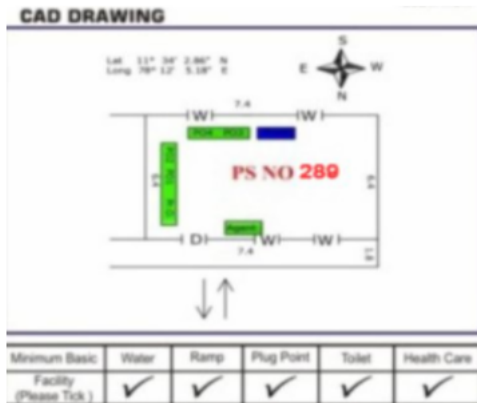

Google Map View

Polling Station Building Front View

Polling Station Front View

Cad View

Key MAP View

1 பெயர் : சங்கரன் தந்தை பெயர்: கணேசன் வீட்டு எண் : 1 வயது : 35 பாலினம் : ஆண் Photo is available	ROS0172452	2 பெயர் : வெங்கடாசலம் தந்தை பெயர்: வீரன் வீட்டு எண் : 1 வயது : 33 பாலினம் : ஆண் Photo is available	ROS0693200	3 பெயர் : பிரணவ் தந்தை பெயர்: வெங்கடாசலம் வீட்டு எண் : 1 வயது : 22 பாலினம் : ஆண் Photo is available	ROS2043974
4 பெயர் : சின்னுசாமி தந்தை பெயர்: ராஜாகவுண்டர் வீட்டு எண் : 1-1 வயது : 68 பாலினம் : ஆண் Photo is available	ROS1777481	5 பெயர் : சம்பூர்ணம் கணவர் பெயர்: சின்னுசாமி வீட்டு எண் : 1-1 வயது : 61 பாலினம் : பெண் Photo is available	ROS1777499	6 பெயர் : ஜீவிதா தந்தை பெயர்: சின்னுசாமி வீட்டு எண் : 1-1 வயது : 40 பாலினம் : பெண் Photo is available	BDW2379832
7 பெயர் : ரஞ்சித்குமார் தந்தை பெயர்: சின்னுசாமி வீட்டு எண் : 1-1 வயது : 37 பாலினம் : ஆண் Photo is available	BDW3364262	8 பெயர் : குணசேகரன் தந்தை பெயர்: கருப்பண்ணன் வீட்டு எண் : 1-1-1 வயது : 59 பாலினம் : ஆண் Photo is available	ROS1777507	9 பெயர் : சந்திரா கணவர் பெயர்: குணசேகரன் வீட்டு எண் : 1-1-1 வயது : 50 பாலினம் : பெண் Photo is available	ROS1777515
10 பெயர் : ஜெயபால் தந்தை பெயர்: பெரியண்ணன் வீட்டு எண் : 1-2 வயது : 71 பாலினம் : ஆண் Photo is available	ROS1777523	11 பெயர் : பழனியம்மாள் கணவர் பெயர்: ஜெயபால் வீட்டு எண் : 1-2 வயது : 66 பாலினம் : பெண் Photo is available	ROS1777531	12 பெயர் : வரத்தினி தந்தை பெயர்: சேனாதிபதி வீட்டு எண் : 1/2பி வயது : 26 பாலினம் : பெண் Photo is available	ROS1007061
13 பெயர் : கந்தசாமி தந்தை பெயர்: பெரியண்ணன் வீட்டு எண் : 1-3 வயது : 71 பாலினம் : ஆண் Photo is available	ROS1777549	14 பெயர் : செளந்தர்ராஜன் தந்தை பெயர்: கந்தசாமி வீட்டு எண் : 1-3 வயது : 40 பாலினம் : ஆண் Photo is available	BDW3264132	15 பெயர் : ஆரிபோயன் தந்தை பெயர்: குப்பபோயன் வீட்டு எண் : 1-3B வயது : 81 பாலினம் : ஆண் Photo is available	ROS1777564
16 பெயர் : சுசீலா கணவர் பெயர்: ஆரிபோயன் வீட்டு எண் : 1-3B வயது : 67 பாலினம் : பெண் Photo is available	ROS1777572	17 பெயர் : தமிழ்செல்வன் தந்தை பெயர்: குணசெல்வம் வீட்டு எண் : 1-4 வயது : 29 பாலினம் : ஆண் Photo is available	ROS0717223	18 பெயர் : துரைசாமி தந்தை பெயர்: பெத்தாக்கவுண்டர் வீட்டு எண் : 1-5 வயது : 72 பாலினம் : ஆண் Photo is available	ROS1777598
19 பெயர் : பொன்னம்மா கணவர் பெயர்: கந்தசாமி வீட்டு எண் : 1-5 வயது : 58 பாலினம் : பெண் Photo is available	ROS1777606	20 பெயர் : பெரியசாமி தந்தை பெயர்: கந்தசாமி வீட்டு எண் : 1-5 வயது : 41 பாலினம் : ஆண் Photo is available	BDW2376671	21 பெயர் : தேவி கணவர் பெயர்: பெரியசாமி வீட்டு எண் : 1-5 வயது : 38 பாலினம் : பெண் Photo is available	ROS0077925
22 பெயர் : திலகவதி கணவர் பெயர்: வெங்கடாஜலம் வீட்டு எண் : 1-6-1 வயது : 62 பாலினம் : பெண் Photo is available	ROS1777614	23 பெயர் : ராஜ்திலக் தந்தை பெயர்: வெங்கடாஜலம் வீட்டு எண் : 1-6-1 வயது : 40 பாலினம் : ஆண் Photo is available	BDW2378891	24 பெயர் : சக்திவேல் தந்தை பெயர்: காளியண்ணகவுண்டர் வீட்டு எண் : 1-7 வயது : 66 பாலினம் : ஆண் Photo is available	ROS1777622
25 பெயர் : உமாராணி கணவர் பெயர்: சக்திவேல் வீட்டு எண் : 1-7 வயது : 55 பாலினம் : பெண் Photo is available	ROS1777630	26 பெயர் : செல்லமுத்து தந்தை பெயர்: குப்புசாமிகவுண்டர் வீட்டு எண் : 1-9 வயது : 67 பாலினம் : ஆண் Photo is available	ROS1777648	27 பெயர் : அலமேலு கணவர் பெயர்: செல்லமுத்து வீட்டு எண் : 1-9 வயது : 64 பாலினம் : பெண் Photo is available	ROS1777655
28 பெயர் : அமுதா கணவர் பெயர்: ஜெகதீசன் வீட்டு எண் : 1-9 வயது : 32 பாலினம் : பெண் Photo is available	ROS0260273	29 பெயர் : மாதேஸ்வரன் தந்தை பெயர்: கருப்பண்ணகவுண்டர் வீட்டு எண் : 1-10 வயது : 55 பாலினம் : ஆண் Photo is available	ROS1777663	30 பெயர் : சரஸ்வதி கணவர் பெயர்: மாதேஸ்வரன் வீட்டு எண் : 1-10 வயது : 49 பாலினம் : பெண் Photo is available	ROS1777671