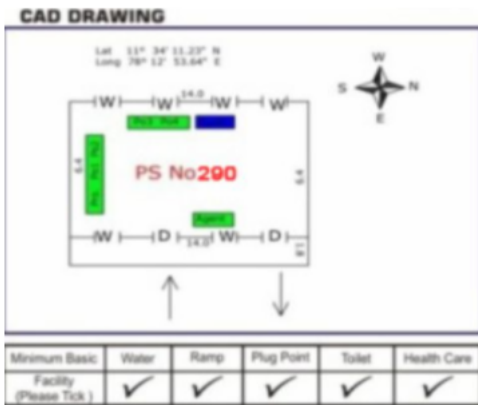

Google Map View

Polling Station Building Front View

Polling Station Front View

Cad View

Key MAP View

1 பெயர் : மாரியம்மாள் கணவர் பெயர் : சண்முகம் வீட்டு எண் : 1 வயது : 74 பாலினம் : பெண்	ROS1781608 Photo is available	2 பெயர் : ஜெகதீசன் தந்தை பெயர் : சண்முகம் வீட்டு எண் : 1 வயது : 56 பாலினம் : ஆண்	ROS1781616 Photo is available	3 பெயர் : பாங்கி கணவர் பெயர் : வெங்கடசலம் வீட்டு எண் : 1 வயது : 54 பாலினம் : பெண்	ROS0970988 Photo is available
4 பெயர் : நாகராஜன் தந்தை பெயர் : பழனிசாமி வீட்டு எண் : 1 வயது : 53 பாலினம் : ஆண்	ROS1781624 Photo is available	5 பெயர் : கலாமணி கணவர் பெயர் : நாகராஜன் வீட்டு எண் : 1 வயது : 48 பாலினம் : பெண்	BDW2382919 Photo is available	6 பெயர் : யுகமணி கணவர் பெயர் : பழனிசாமி வீட்டு எண் : 1 வயது : 47 பாலினம் : பெண்	ROS1849165 Photo is available
7 பெயர் : சத்தியா கணவர் பெயர் : ஜெகதீசன் வீட்டு எண் : 1 வயது : 44 பாலினம் : பெண்	BDW2382349 Photo is available	8 பெயர் : கலையரசன் தந்தை பெயர் : முருகேசன் வீட்டு எண் : 1-9 வயது : 28 பாலினம் : ஆண்	ROS0971051 Photo is available	9 பெயர் : கவிதா தந்தை பெயர் : குமாரசாமி வீட்டு எண் : 1-144-1 வயது : 46 பாலினம் : பெண்	ROS0116756 Photo is available
10 பெயர் : மாரிமுத்து தந்தை பெயர் : பெரியசாமி வீட்டு எண் : 2 வயது : 53 பாலினம் : ஆண்	ROS1781632 Photo is available	11 பெயர் : கிருஷ்ணவேணி கணவர் பெயர் : மாரிமுத்து வீட்டு எண் : 2 வயது : 45 பாலினம் : பெண்	BDW1346378 Photo is available	12 பெயர் : சக்திவேல் தந்தை பெயர் : செல்வகுமார் வீட்டு எண் : 2/29 வயது : 29 பாலினம் : ஆண்	ROS0716860 Photo is available
13 பெயர் : சபரிநாதன் தந்தை பெயர் : பழனியப்பன் வீட்டு எண் : 2/46 வயது : 32 பாலினம் : ஆண்	ROS0475905 Photo is available	14 பெயர் : சூமிதா கணவர் பெயர் : சபரிநாதன் வீட்டு எண் : 2/46 வயது : 24 பாலினம் : பெண்	ROS2082972 Photo is available	15 பெயர் : பாலாமணி கணவர் பெயர் : ராஜ் வீட்டு எண் : 2/50/3 வயது : 60 பாலினம் : பெண்	WDZ0397182 Photo is available
16 பெயர் : பெரியசாமி தந்தை பெயர் : அழகப்பையாச்சி வீட்டு எண் : 3 வயது : 86 பாலினம் : ஆண்	ROS0970863 Photo is available	17 பெயர் : முருகேசன் தந்தை பெயர் : குப்புசாமி வீட்டு எண் : 3 வயது : 61 பாலினம் : ஆண்	ROS1781640 Photo is available	18 பெயர் : ராஜாத்தி கணவர் பெயர் : முருகேசன் வீட்டு எண் : 3 வயது : 58 பாலினம் : பெண்	ROS1781657 Photo is available
19 பெயர் : பவித்ரா கணவர் பெயர் : திருநாவுக்கரசு வீட்டு எண் : 3 வயது : 27 பாலினம் : பெண்	ROS0971044 Photo is available	20 பெயர் : மணிகண்டன் தந்தை பெயர் : அங்கமுத்து வீட்டு எண் : 3-22 வயது : 39 பாலினம் : ஆண்	BDW2382539 Photo is available	21 பெயர் : மோனிஷா தந்தை பெயர் : குமார் வீட்டு எண் : 3/26 வயது : 23 பாலினம் : பெண்	ROS2182061 Photo is available
22 பெயர் : சசிக் குமார் ப தந்தை பெயர் : பழனிசாமி வீட்டு எண் : 3/88 வயது : 35 பாலினம் : ஆண்	ROS0475897 Photo is available	23 பெயர் : கௌசல்யா க தாயின் பெயர் : கோமதி வீட்டு எண் : 3/100 வயது : 21 பாலினம் : பெண்	ROS2110088 Photo is available	24 பெயர் : மோகன்ராஜ் தந்தை பெயர் : சின்னமணி வீட்டு எண் : 3/102 வயது : 28 பாலினம் : ஆண்	ROS0867473 Photo is available
25 பெயர் : கிருத்திகா சே தந்தை பெயர் : சேகர் வே வீட்டு எண் : 3/108 வயது : 21 பாலினம் : பெண்	ROS2187763 Photo is available	26 பெயர் : நாகலட்சுமி கணவர் பெயர் : நடேசப்பண்டாரம் வீட்டு எண் : 3-142 வயது : 85 பாலினம் : பெண்	BDW1346485 Photo is available	27 பெயர் : மகாலட்சுமி தந்தை பெயர் : பாபு வீட்டு எண் : 3ஏ/7 வயது : 28 பாலினம் : பெண்	ROS1972041 Photo is available
28 பெயர் : தங்கமணி கணவர் பெயர் : ராமசாமி வீட்டு எண் : 4 வயது : 56 பாலினம் : பெண்	ROS1781673 Photo is available	29 பெயர் : குமரவேல் தந்தை பெயர் : கந்தசாமி வீட்டு எண் : 4 வயது : 40 பாலினம் : ஆண்	ROS0893032 Photo is available	30 பெயர் : பத்மஸ்ரீ கணவர் பெயர் : சரவணகுமார் வீட்டு எண் : 4 வயது : 38 பாலினம் : பெண்	ROS0658922 Photo is available