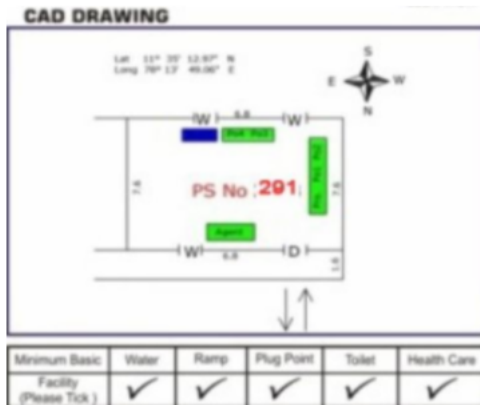

Cad View

Key MAP View