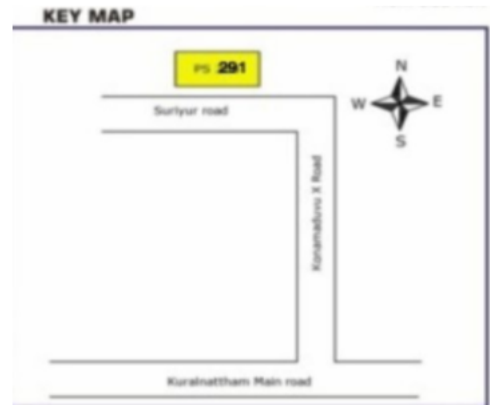

Cad View

Key MAP View