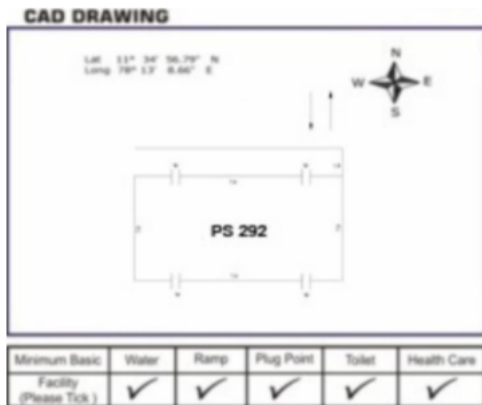

Cad View

Key MAP View