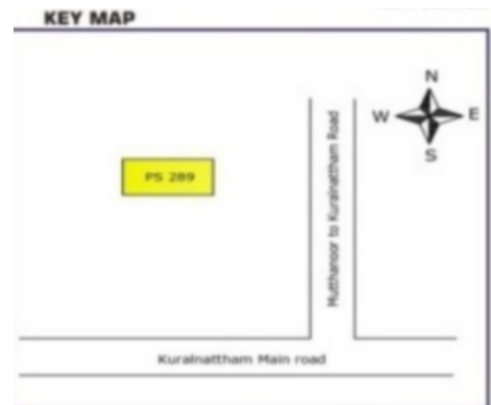

Cad View

Key MAP View