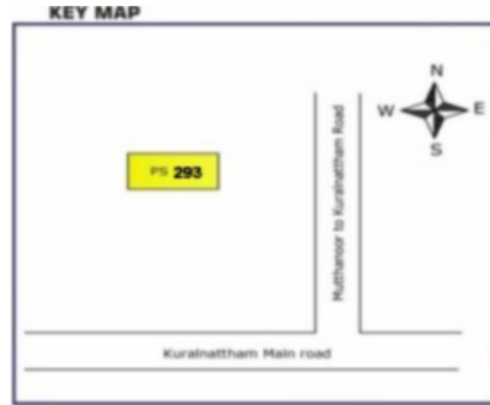

Google Map View

Polling Station Building Front View

Polling Station Front View

Cad View

Key MAP View

1 பெயர் : மணிகண்டன் தந்தை பெயர்: வெங்கடாஜலம் வீட்டு எண் : 1-18 வயது : 36 பாலினம் : ஆண் Photo is available	ROS0338079	2 பெயர் : முனியப்பன் தந்தை பெயர்: வெங்கடாசலம் வீட்டு எண் : 1-18 வயது : 33 பாலினம் : ஆண் Photo is available	ROS0558668	3 பெயர் : ஐஸ்வர்யா தந்தை பெயர்: மணிகண்டன் வீட்டு எண் : 1-18 வயது : 29 பாலினம் : பெண் Photo is available	ROS0794461
4 பெயர் : சக்திவேல் தந்தை பெயர்: பெருமாள் வீட்டு எண் : 1-72 வயது : 36 பாலினம் : ஆண் Photo is available	ROS0295261	5 பெயர் : சுரேஷ் தந்தை பெயர்: பெருமாள் வீட்டு எண் : 1-72 வயது : 34 பாலினம் : ஆண் Photo is available	ROS0295279	6 பெயர் : வான்மதி தந்தை பெயர்: திருப்பதி வீட்டு எண் : 1-72 வயது : 31 பாலினம் : பெண் Photo is available	WHJ0737494
7 பெயர் : முத்துமாரி க கணவர் பெயர்: கந்தசாமி வீட்டு எண் : 1/165/7 வயது : 31 பாலினம் : பெண் Photo is available	ROS1112267	8 பெயர் : தேன்மொழி கணவர் பெயர்: ரத்தினம் வீட்டு எண் : 1-999 வயது : 52 பாலினம் : பெண் Photo is available	ROS0342808	9 பெயர் : கருப்புசாமி தந்தை பெயர்: பெரியசாமி வீட்டு எண் : 1-999 வயது : 50 பாலினம் : ஆண் Photo is available	ROS0342832
10 பெயர் : மணிகண்டன் தந்தை பெயர்: ரத்தினம் வீட்டு எண் : 1-999 வயது : 35 பாலினம் : ஆண் Photo is available	ROS0342816	11 பெயர் : பச்சியம்மாள் கணவர் பெயர்: பெரியசாமி வீட்டு எண் : 2 வயது : 48 பாலினம் : பெண் Photo is available	ROS0867580	12 பெயர் : ஸ்ரீகாந்த் தந்தை பெயர்: சந்திரசேகரன் வீட்டு எண் : 2/0 வயது : 22 பாலினம் : ஆண் Photo is available	ROS2137222
13 பெயர் : லட்சுமி கணவர் பெயர்: கந்தசாமி வீட்டு எண் : 2-3-A வயது : 48 பாலினம் : பெண் Photo is available	ROS0558676	14 பெயர் : அழகம்மாள் கணவர் பெயர்: கந்தசாமி வீட்டு எண் : 2-8 வயது : 71 பாலினம் : பெண் Photo is available	ROS0075598	15 பெயர் : எனையப்பன் தந்தை பெயர்: பெருமாள் கவுண்டர் வீட்டு எண் : 2-12-2 வயது : 50 பாலினம் : ஆண் Photo is available	ROS0338129
16 பெயர் : மஞ்சளா கணவர் பெயர்: ரமேஷ் வீட்டு எண் : 2-18 வயது : 44 பாலினம் : பெண் Photo is available	ROS0558684	17 பெயர் : அம்பிகா கணவர் பெயர்: சுரேஷ்குமார் வீட்டு எண் : 2-18 வயது : 38 பாலினம் : பெண் Photo is available	ROS0075572	18 பெயர் : தர்மலிங்கம் தந்தை பெயர்: கோபால் வீட்டு எண் : 2-28 வயது : 73 பாலினம் : ஆண் Photo is available	ROS0295303
19 பெயர் : ராணி கணவர் பெயர்: தர்மலிங்கம் வீட்டு எண் : 2-28 வயது : 71 பாலினம் : பெண் Photo is available	ROS0295295	20 பெயர் : கார்த்தி தந்தை பெயர்: பரமசிவம் வீட்டு எண் : 2-40 வயது : 35 பாலினம் : ஆண் Photo is available	ROS0659722	21 பெயர் : காளியம்மாள் கணவர் பெயர்: நாகப்பன் வீட்டு எண் : 2/47 வயது : 75 பாலினம் : பெண் Photo is available	ROS2011260
22 பெயர் : பத்மபிரியா கணவர் பெயர்: ஸ்ரீதரன் வீட்டு எண் : 2/47 வயது : 34 பாலினம் : பெண் Photo is available	ROS2011849	23 பெயர் : பெரியசாமி தந்தை பெயர்: நாராயணன் வீட்டு எண் : 2-48 வயது : 68 பாலினம் : ஆண் Photo is available	ROS0558692	24 பெயர் : சங்கர் தந்தை பெயர்: சந்திரன் வீட்டு எண் : 2-50A வயது : 33 பாலினம் : ஆண் Photo is available	ROS0342873
25 பெயர் : வெங்கடேஷ் தந்தை பெயர்: கோவிந்தசாமி வீட்டு எண் : 2/56 வயது : 26 பாலினம் : ஆண் Photo is available	ROS1869924	26 பெயர் : சூதா செல்வராஜ் கணவர் பெயர்: லட்சுமணன் வீட்டு எண் : 2/57-1 வயது : 37 பாலினம் : பெண் Photo is available	ROS0075630	27 பெயர் : பார்வதி கணவர் பெயர்: கந்தசாமி வீட்டு எண் : 2-58-1 வயது : 72 பாலினம் : பெண் Photo is available	ROS0338061
28 பெயர் : புனிதா கணவர் பெயர்: ராஜா வீட்டு எண் : 2-62 வயது : 35 பாலினம் : பெண் Photo is available	ROS0338087	29 பெயர் : மணிகண்டன் தந்தை பெயர்: குப்புசாமி வீட்டு எண் : 2-62-3 வயது : 44 பாலினம் : ஆண் Photo is available	ROS0075770	30 பெயர் : கிருஷ்ணன் தந்தை பெயர்: கந்தசாமி வீட்டு எண் : 2-62-6 வயது : 66 பாலினம் : ஆண் Photo is available	ROS0075713