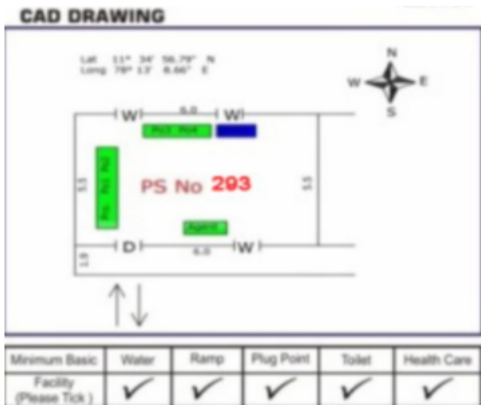

Google Map View

Polling Station Building Front View

Polling Station Front View

Cad View

Key MAP View

1 பெயர் : மணிகண்டன் தந்தை பெயர்: வெங்கடாஜலம் வீட்டு எண் : 1-18 வயது : 36 பாலினம் : ஆண் Photo is available	ROS0338079	2 பெயர் : முனியப்பன் தந்தை பெயர்: வெங்கடாசலம் வீட்டு எண் : 1-18 வயது : 33 பாலினம் : ஆண் Photo is available	ROS0558668	3 பெயர் : ஐஸ்வர்யா தந்தை பெயர்: மணிகண்டன் வீட்டு எண் : 1-18 வயது : 29 பாலினம் : பெண் Photo is available	ROS0794461
4 பெயர் : சக்திவேல் தந்தை பெயர்: பெருமாள் வீட்டு எண் : 1-72 வயது : 36 பாலினம் : ஆண் Photo is available	ROS0295261	5 பெயர் : சுரேஷ் தந்தை பெயர்: பெருமாள் வீட்டு எண் : 1-72 வயது : 34 பாலினம் : ஆண் Photo is available	ROS0295279	6 பெயர் : வான்மதி தந்தை பெயர்: திருப்பதி வீட்டு எண் : 1-72 வயது : 31 பாலினம் : பெண் Photo is available	WHJ0737494
7 பெயர் : முத்துமாரி க கணவர் பெயர்: கந்தசாமி வீட்டு எண் : 1/165/7 வயது : 31 பாலினம் : பெண் Photo is available	ROS1112267	8 பெயர் : தேன்மொழி கணவர் பெயர்: ரத்தினம் வீட்டு எண் : 1-999 வயது : 52 பாலினம் : பெண் Photo is available	ROS0342808	9 பெயர் : கருப்புசாமி தந்தை பெயர்: பெரியசாமி வீட்டு எண் : 1-999 வயது : 50 பாலினம் : ஆண் Photo is available	ROS0342832
10 பெயர் : மணிகண்டன் தந்தை பெயர்: ரத்தினம் வீட்டு எண் : 1-999 வயது : 35 பாலினம் : ஆண் Photo is available	ROS0342816	11 பெயர் : பச்சியம்மாள் கணவர் பெயர்: பெரியசாமி வீட்டு எண் : 2 வயது : 48 பாலினம் : பெண் Photo is available	ROS0867580	12 பெயர் : ஸ்ரீகாந்த் தந்தை பெயர்: சந்திரசேகரன் வீட்டு எண் : 2/0 வயது : 22 பாலினம் : ஆண் Photo is available	ROS2137222
13 பெயர் : லட்சுமி கணவர் பெயர்: கந்தசாமி வீட்டு எண் : 2-3-A வயது : 48 பாலினம் : பெண் Photo is available	ROS0558676	14 பெயர் : அழகம்மாள் கணவர் பெயர்: கந்தசாமி வீட்டு எண் : 2-8 வயது : 71 பாலினம் : பெண் Photo is available	ROS0075598	15 பெயர் : எனையப்பன் தந்தை பெயர்: பெருமாள் கவுண்டர் வீட்டு எண் : 2-12-2 வயது : 50 பாலினம் : ஆண் Photo is available	ROS0338129
16 பெயர் : மஞ்சளா கணவர் பெயர்: ரமேஷ் வீட்டு எண் : 2-18 வயது : 44 பாலினம் : பெண் Photo is available	ROS0558684	17 பெயர் : அம்பிகா கணவர் பெயர்: சுரேஷ்குமார் வீட்டு எண் : 2-18 வயது : 38 பாலினம் : பெண் Photo is available	ROS0075572	18 பெயர் : தர்மலிங்கம் தந்தை பெயர்: கோபால் வீட்டு எண் : 2-28 வயது : 73 பாலினம் : ஆண் Photo is available	ROS0295303
19 பெயர் : ராணி கணவர் பெயர்: தர்மலிங்கம் வீட்டு எண் : 2-28 வயது : 71 பாலினம் : பெண் Photo is available	ROS0295295	20 பெயர் : கார்த்தி தந்தை பெயர்: பரமசிவம் வீட்டு எண் : 2-40 வயது : 35 பாலினம் : ஆண் Photo is available	ROS0659722	21 பெயர் : காளியம்மாள் கணவர் பெயர்: நாகப்பன் வீட்டு எண் : 2/47 வயது : 75 பாலினம் : பெண் Photo is available	ROS2011260
22 பெயர் : பத்மபிரியா கணவர் பெயர்: ஸ்ரீதரன் வீட்டு எண் : 2/47 வயது : 34 பாலினம் : பெண் Photo is available	ROS2011849	23 பெயர் : பெரியசாமி தந்தை பெயர்: நாராயணன் வீட்டு எண் : 2-48 வயது : 68 பாலினம் : ஆண் Photo is available	ROS0558692	24 பெயர் : சங்கர் தந்தை பெயர்: சந்திரன் வீட்டு எண் : 2-50A வயது : 33 பாலினம் : ஆண் Photo is available	ROS0342873
25 பெயர் : வெங்கடேஷ் தந்தை பெயர்: கோவிந்தசாமி வீட்டு எண் : 2/56 வயது : 26 பாலினம் : ஆண் Photo is available	ROS1869924	26 பெயர் : சூதா செல்வராஜ் கணவர் பெயர்: லட்சுமணன் வீட்டு எண் : 2/57-1 வயது : 37 பாலினம் : பெண் Photo is available	ROS0075630	27 பெயர் : பார்வதி கணவர் பெயர்: கந்தசாமி வீட்டு எண் : 2-58-1 வயது : 72 பாலினம் : பெண் Photo is available	ROS0338061
28 பெயர் : புனிதா கணவர் பெயர்: ராஜா வீட்டு எண் : 2-62 வயது : 35 பாலினம் : பெண் Photo is available	ROS0338087	29 பெயர் : மணிகண்டன் தந்தை பெயர்: குப்புசாமி வீட்டு எண் : 2-62-3 வயது : 44 பாலினம் : ஆண் Photo is available	ROS0075770	30 பெயர் : கிருஷ்ணன் தந்தை பெயர்: கந்தசாமி வீட்டு எண் : 2-62-6 வயது : 66 பாலினம் : ஆண் Photo is available	ROS0075713