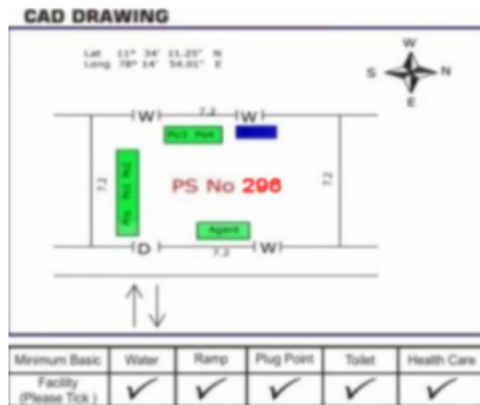

Google Map View

Polling Station Building Front View

Polling Station Front View

Cad View

Key MAP View

1 பெயர் : பழனிசாமி தந்தை பெயர்: சின்னுசாமி வீட்டு எண் : 4-27 வயது : 49 பாலினம் : ஆண்	ROS0560086 Photo is available	2 பெயர் : மோனிஷா தந்தை பெயர்: நாகராஜன் வீட்டு எண் : 4/36 வயது : 24 பாலினம் : ஆண்	ROS1941483 Photo is available	3 பெயர் : செங்கதிரவன் தந்தை பெயர்: வையாபுரி வீட்டு எண் : 4/98 வயது : 46 பாலினம் : ஆண்	ROS2088839 Photo is available
4 பெயர் : செல்வராணி தந்தை பெயர்: வையாபுரி வீட்டு எண் : 4/98 வயது : 45 பாலினம் : பெண்	ROS2088821 Photo is available	5 பெயர் : கௌசிக் ராஜா தந்தை பெயர்: அழகிரிசாமி வீட்டு எண் : 4/100 வயது : 26 பாலினம் : ஆண்	ROS1061357 Photo is available	6 பெயர் : சங்கீதா கணவர் பெயர்: பெருமாள் வீட்டு எண் : 5 வயது : 38 பாலினம் : பெண்	ROS0790410 Photo is available
7 பெயர் : சிவரஞ்சினி கணவர் பெயர்: செல்வராஜ் வீட்டு எண் : 5 வயது : 35 பாலினம் : பெண்	ROS0973651 Photo is available	8 பெயர் : மலர்கொடி கணவர் பெயர்: கந்தசாமி வீட்டு எண் : 5 வயது : 35 பாலினம் : பெண்	ROS0973669 Photo is available	#2 9 பெயர் : நித்யா தந்தை பெயர்: பழனிசாமி வீட்டு எண் : 5 வயது : 31 பாலினம் : பெண்	ROS0560094 Photo is available
10 பெயர் : சசிகலா கணவர் பெயர்: முருகேசன் வீட்டு எண் : 5 வயது : 29 பாலினம் : பெண்	ROS0973602 Photo is available	11 பெயர் : நாகராஜ் தந்தை பெயர்: சடையன் வீட்டு எண் : 5 வயது : 28 பாலினம் : ஆண்	ROS0973578 Photo is available	12 பெயர் : மோகன் குமார் தந்தை பெயர்: குழந்தசாமி வீட்டு எண் : 5 வயது : 28 பாலினம் : ஆண்	ROS0973875 Photo is available
13 பெயர் : செந்தில் குமார் தந்தை பெயர்: சிளராஜ் வீட்டு எண் : 5 வயது : 27 பாலினம் : ஆண்	ROS0984856 Photo is available	14 பெயர் : பழனியம்மாள் கணவர் பெயர்: பெருமாள்கவுண்டர் வீட்டு எண் : 5-2 வயது : 76 பாலினம் : பெண்	BDW2401883 Photo is available	15 பெயர் : செல்வராஜ் தந்தை பெயர்: பெருமாள்கவுண்டர் வீட்டு எண் : 5-2 வயது : 58 பாலினம் : ஆண்	ROS1721778 Photo is available
16 பெயர் : விஜயலட்சுமி கணவர் பெயர்: செல்வராசு வீட்டு எண் : 5-2 வயது : 52 பாலினம் : பெண்	ROS1721786 Photo is available	17 பெயர் : மோகன்ராஜ் தந்தை பெயர்: செல்வராஜ் வீட்டு எண் : 5/2 வயது : 25 பாலினம் : ஆண்	ROS2024867 Photo is available	18 பெயர் : கந்தசாமி தந்தை பெயர்: பெருமாள்கவுண்டர் வீட்டு எண் : 5-3 வயது : 56 பாலினம் : ஆண்	ROS1721794 Photo is available
19 பெயர் : வசந்தா கணவர் பெயர்: கந்தசாமி வீட்டு எண் : 5-3 வயது : 51 பாலினம் : பெண்	ROS1721802 Photo is available	20 பெயர் : பாலமுருகன் தந்தை பெயர்: கந்தசாமி வீட்டு எண் : 5-3 வயது : 32 பாலினம் : ஆண்	ROS0477505 Photo is available	21 பெயர் : பெருமாயி கணவர் பெயர்: ஐயனார் வீட்டு எண் : 5-4 வயது : 81 பாலினம் : பெண்	ROS1721810 Photo is available
22 பெயர் : நல்லாகவுண்டர் தந்தை பெயர்: முத்துகவுண்டர் வீட்டு எண் : 5-5 வயது : 82 பாலினம் : ஆண்	ROS1721828 Photo is available	23 பெயர் : மாராயம்மாள் கணவர் பெயர்: நல்லாகவுண்டர் வீட்டு எண் : 5-5 வயது : 76 பாலினம் : பெண்	ROS1721836 Photo is available	24 பெயர் : குமாரசாமி தந்தை பெயர்: நல்லாகவுண்டர் வீட்டு எண் : 5-6 வயது : 54 பாலினம் : ஆண்	ROS1721844 Photo is available
# 25 பெயர் : திலகவதி கணவர் பெயர்: குமாரசாமி வீட்டு எண் : 5-6 வயது : 51 பாலினம் : பெண்	BDW2397735 Photo is available	26 பெயர் : இலக்கியா கு தந்தை பெயர்: குமாரசாமி வீட்டு எண் : 5/6 வயது : 19 பாலினம் : பெண்	ROS2309185 Photo is available	27 பெயர் : ராஜாகவுண்டர் தந்தை பெயர்: கைலாசகவுண்டர் வீட்டு எண் : 5-7 வயது : 71 பாலினம் : ஆண்	BDW2397727 Photo is available
28 பெயர் : சரோஜா கணவர் பெயர்: ராஜாகவுண்டர் வீட்டு எண் : 5-7 வயது : 62 பாலினம் : பெண்	ROS1721851 Photo is available	29 பெயர் : சுரேஷ் தந்தை பெயர்: ராஜாகவுண்டர் வீட்டு எண் : 5-7 வயது : 42 பாலினம் : ஆண்	BDW2395309 Photo is available	30 பெயர் : புனிதா கணவர் பெயர்: சுரேஷ் வீட்டு எண் : 5-7 வயது : 41 பாலினம் : பெண்	ROS0076497 Photo is available