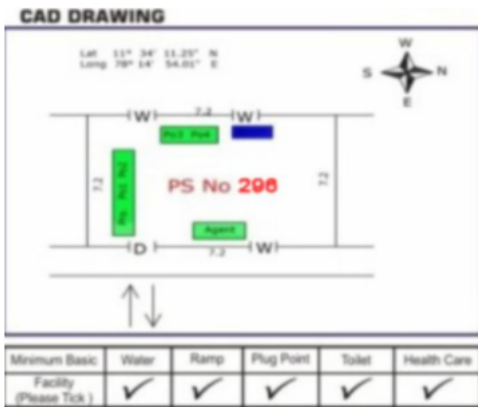

Google Map View

Polling Station Building Front View

Polling Station Front View

Cad View

Key MAP View

1 பெயர் : சரவணகுமார் தந்தை பெயர்: ராஜா வீட்டு எண் : 1 வயது : 23 பாலினம் : ஆண் Photo is available	ROS2042828	S 2 பெயர் : தீபிகா தந்தை பெயர்: பூமலை வீட்டு எண் : 1/47 வயது : 23 பாலினம் : பெண் Photo is available	ROS2011955	3 பெயர் : ஏழுமலை தந்தை பெயர்: முத்துசாமி வீட்டு எண் : 4 வயது : 56 பாலினம் : ஆண் Photo is available	ROS0973727
4 பெயர் : செல்வி கணவர் பெயர்: ஏழுமலை வீட்டு எண் : 4 வயது : 47 பாலினம் : பெண் Photo is available	ROS0973628	5 பெயர் : முருகன் தந்தை பெயர்: வெள்ளையன் வீட்டு எண் : 4 வயது : 29 பாலினம் : ஆண் Photo is available	ROS0973743	6 பெயர் : சத்யா கணவர் பெயர்: கண்ணன் வீட்டு எண் : 4 வயது : 29 பாலினம் : பெண் Photo is available	ROS2042919
7 பெயர் : மணிகண்டன் தந்தை பெயர்: ஏழுமலை வீட்டு எண் : 4 வயது : 28 பாலினம் : ஆண் Photo is available	ROS0973693	8 பெயர் : மகாலட்சுமி தந்தை பெயர்: முத்து வீட்டு எண் : 4 வயது : 28 பாலினம் : பெண் Photo is available	ROS0973818	9 பெயர் : நிவேதா தந்தை பெயர்: வெங்கடாசலம் வீட்டு எண் : 4 வயது : 28 பாலினம் : பெண் Photo is available	ROS0984849
10 பெயர் : நல்லம்மாள் கணவர் பெயர்: ரகங்காமி வீட்டு எண் : 4-1 வயது : 66 பாலினம் : பெண் Photo is available	ROS0660951	11 பெயர் : வெள்ளாச்சி கணவர் பெயர்: அண்ணாமலை வீட்டு எண் : 4-4 வயது : 64 பாலினம் : பெண் Photo is available	ROS1801398	# 12 பெயர் : காமராஜ் தந்தை பெயர்: அண்ணாமலை வீட்டு எண் : 4-4 வயது : 42 பாலினம் : ஆண் Photo is available	BDW1353168
# 13 பெயர் : சித்ரா கணவர் பெயர்: காமராஜ் வீட்டு எண் : 4-4 வயது : 38 பாலினம் : பெண் Photo is available	ROS0076331	14 பெயர் : ராசம்மாள் கணவர் பெயர்: பழனி வீட்டு எண் : 4-5 வயது : 59 பாலினம் : பெண் Photo is available	ROS1801414	15 பெயர் : காளியம்மாள் கணவர் பெயர்: சங்குபையன் எ மலையகவுண்டர் வீட்டு எண் : 4-6 வயது : 81 பாலினம் : பெண் Photo is available	BDW2402261
16 பெயர் : சுப்பரமணி தந்தை பெயர்: சங்குபையன் வீட்டு எண் : 4-6 வயது : 58 பாலினம் : ஆண் Photo is available	ROS1801422	17 பெயர் : குப்பாமி கணவர் பெயர்: பச்சியப்பன் வீட்டு எண் : 4-6 வயது : 55 பாலினம் : பெண் Photo is available	ROS0660860	18 பெயர் : சாந்தி கணவர் பெயர்: சுப்பரமணி வீட்டு எண் : 4-6 வயது : 50 பாலினம் : பெண் Photo is available	ROS1801919
19 பெயர் : கண்ணகி தந்தை பெயர்: சுப்பரமணி வீட்டு எண் : 4-6 வயது : 31 பாலினம் : பெண் Photo is available	ROS0559955	20 பெயர் : சரிதா கணவர் பெயர்: மணிகண்டன் வீட்டு எண் : 4-6 வயது : 25 பாலினம் : பெண் Photo is available	ROS2162642	21 பெயர் : சீரங்காமி கணவர் பெயர்: ஆண்டி வீட்டு எண் : 4-8 வயது : 65 பாலினம் : பெண் Photo is available	ROS1801935
22 பெயர் : பழனிசாமி தந்தை பெயர்: ஆண்டி வீட்டு எண் : 4-8 வயது : 41 பாலினம் : ஆண் Photo is available	BDW2394443	23 பெயர் : ராஜ்குமார் தந்தை பெயர்: ஆண்டி வீட்டு எண் : 4-8 வயது : 37 பாலினம் : ஆண் Photo is available	BDW3365038	24 பெயர் : கார்த்தி தந்தை பெயர்: மணி வீட்டு எண் : 4-9 வயது : 29 பாலினம் : ஆண் Photo is available	ROS0714493
25 பெயர் : மணி தந்தை பெயர்: சின்னபையன் வீட்டு எண் : 4-11 வயது : 53 பாலினம் : ஆண் Photo is available	ROS1801943	26 பெயர் : மாரியம்மாள் கணவர் பெயர்: மணி வீட்டு எண் : 4-11 வயது : 47 பாலினம் : பெண் Photo is available	ROS1801950	27 பெயர் : பிரியங்கா தந்தை பெயர்: கார்த்தி வீட்டு எண் : 4-11 வயது : 26 பாலினம் : பெண் Photo is available	ROS1100916
28 பெயர் : சின்னக்காள் கணவர் பெயர்: சின்னபையன் வீட்டு எண் : 4-11-1 வயது : 74 பாலினம் : பெண் Photo is available	ROS1801968	29 பெயர் : செல்லம்மாள் கணவர் பெயர்: குழந்தைசாமி வீட்டு எண் : 4-13 வயது : 56 பாலினம் : பெண் Photo is available	ROS1801984	30 பெயர் : கலைமணி தந்தை பெயர்: குழந்தைசாமி வீட்டு எண் : 4-13 வயது : 30 பாலினம் : பெண் Photo is available	ROS0714626