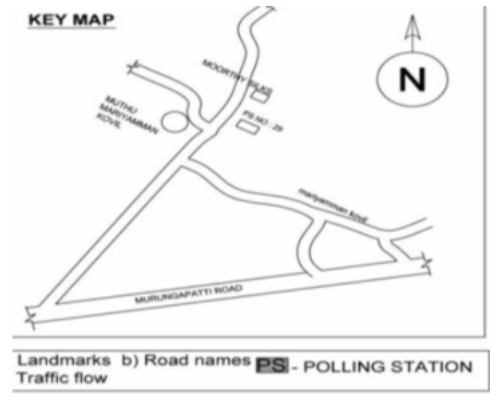

Cad View

Key MAP View