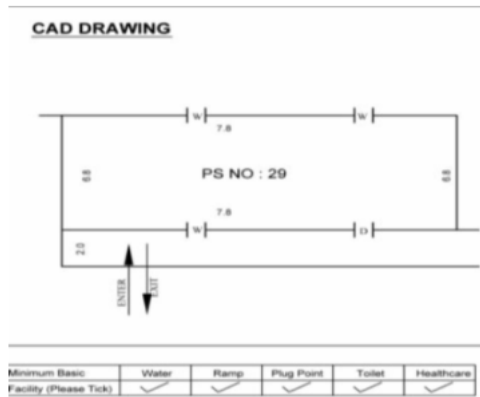

Google Map View

Polling Station Building Front View

Polling Station Front View

Cad View

Key MAP View

<p>S 1</p> <p>பெயர் : சபரிபிரசாத் தந்தை பெயர்: பாஸ்கர் வீட்டு எண் : 1/21 வயது : 26 பாலினம் : ஆண்</p> <p>Photo is available</p>	<p>ROS0988832</p>	<p>S 2</p> <p>பெயர் : மணிகண்டன் தந்தை பெயர்: தியாகராஜன் வீட்டு எண் : 1/25 வயது : 22 பாலினம் : ஆண்</p> <p>Photo is available</p>	<p>ROS2279735</p>	<p>3</p> <p>பெயர் : அய்யந்துரை தந்தை பெயர்: பழனிசாமி வீட்டு எண் : 1/45-1 வயது : 27 பாலினம் : ஆண்</p> <p>Photo is available</p>	<p>ROS1066083</p>
<p>S 4</p> <p>பெயர் : திலீங்குமார் தந்தை பெயர்: பிரபாகரன் வீட்டு எண் : 1/65 வயது : 26 பாலினம் : ஆண்</p> <p>Photo is available</p>	<p>ROS1874858</p>	<p>5</p> <p>பெயர் : பிரகாஷ் தந்தை பெயர்: நாகராஜன் வீட்டு எண் : 1/88 வயது : 23 பாலினம் : ஆண்</p> <p>Photo is available</p>	<p>ROS1993252</p>	<p>S 6</p> <p>பெயர் : உமாபாரதி.பி தந்தை பெயர்: பச்சமுத்து.வி வீட்டு எண் : 1/100 வயது : 25 பாலினம் : பெண்</p> <p>Photo is available</p>	<p>ROS1038793</p>
<p>7</p> <p>பெயர் : பிரியா கணவர் பெயர்: கோவிந்தராசு வீட்டு எண் : 1/151 வயது : 30 பாலினம் : பெண்</p> <p>Photo is available</p>	<p>ROS1090240</p>	<p>S 8</p> <p>பெயர் : ஜெகதீஷ் தந்தை பெயர்: சோலிந்தன் வீட்டு எண் : 1/199 வயது : 27 பாலினம் : ஆண்</p> <p>Photo is available</p>	<p>ROS1090190</p>	<p>9</p> <p>பெயர் : ப அய்யந்துரை தந்தை பெயர்: பழனியப்பன் வீட்டு எண் : 1/213-2 வயது : 79 பாலினம் : ஆண்</p> <p>Photo is available</p>	<p>ROS1066133</p>
<p>10</p> <p>பெயர் : காந்திமதி சி கணவர் பெயர்: அய்யந்துரை வீட்டு எண் : 1/213-2 வயது : 70 பாலினம் : பெண்</p> <p>Photo is available</p>	<p>ROS1066125</p>	<p>11</p> <p>பெயர் : பழனியம்மாள் கணவர் பெயர்: முத்துசாமி வீட்டு எண் : 1-214 வயது : 71 பாலினம் : பெண்</p> <p>Photo is available</p>	<p>ROS1171651</p>	<p>12</p> <p>பெயர் : கதிரவன் தந்தை பெயர்: முத்துசாமி வீட்டு எண் : 1-214 வயது : 49 பாலினம் : ஆண்</p> <p>Photo is available</p>	<p>ROS1171669</p>
<p>13</p> <p>பெயர் : சக்ரவர்த்தி தந்தை பெயர்: முத்துசாமி வீட்டு எண் : 1-214 வயது : 46 பாலினம் : ஆண்</p> <p>Photo is available</p>	<p>HKR2206837</p>	<p>14</p> <p>பெயர் : மாலா கணவர் பெயர்: சக்ரவர்த்தி வீட்டு எண் : 1-214 வயது : 40 பாலினம் : பெண்</p> <p>Photo is available</p>	<p>ROS0185629</p>	<p>15</p> <p>பெயர் : சயிந்தாவதி கணவர் பெயர்: கதிரவன் வீட்டு எண் : 1-214 வயது : 40 பாலினம் : பெண்</p> <p>Photo is available</p>	<p>HKR2206605</p>
<p>16</p> <p>பெயர் : அன்பரசன் தந்தை பெயர்: ராமச்சந்திரன் வீட்டு எண் : 1-214 வயது : 36 பாலினம் : ஆண்</p> <p>Photo is available</p>	<p>ROS0008169</p>	<p>17</p> <p>பெயர் : கலையரசன் தந்தை பெயர்: ராமச்சந்திரன் வீட்டு எண் : 1-214 வயது : 33 பாலினம் : ஆண்</p> <p>Photo is available</p>	<p>ROS0338939</p>	<p>18</p> <p>பெயர் : நந்தகுமார் தந்தை பெயர்: ராமச்சந்திரன் வீட்டு எண் : 1/214 வயது : 26 பாலினம் : ஆண்</p> <p>Photo is available</p>	<p>ROS1089184</p>
<p>19</p> <p>பெயர் : பழனியம்மாள் கணவர் பெயர்: இருளப்பன் வீட்டு எண் : 1-214-1 வயது : 71 பாலினம் : பெண்</p> <p>Photo is available</p>	<p>HKR4699377</p>	<p>20</p> <p>பெயர் : ராமச்சந்திரன் தந்தை பெயர்: சின்னப்பன் வீட்டு எண் : 1-214-1 வயது : 62 பாலினம் : ஆண்</p> <p>Photo is available</p>	<p>ROS1171677</p>	<p>21</p> <p>பெயர் : கலையரசி கணவர் பெயர்: ராமச்சந்திரன் வீட்டு எண் : 1-214-1 வயது : 53 பாலினம் : பெண்</p> <p>Photo is available</p>	<p>ROS1171685</p>
<p>22</p> <p>பெயர் : துரைசாமி தந்தை பெயர்: மாரிக்கவுண்டர் வீட்டு எண் : 1-215 வயது : 68 பாலினம் : ஆண்</p> <p>Photo is available</p>	<p>ROS1171693</p>	<p>23</p> <p>பெயர் : மாது கணவர் பெயர்: துரைசாமி வீட்டு எண் : 1-215 வயது : 63 பாலினம் : பெண்</p> <p>Photo is available</p>	<p>ROS1171701</p>	<p>24</p> <p>பெயர் : வடிவேல் தந்தை பெயர்: துரைசாமி வீட்டு எண் : 1-215 வயது : 42 பாலினம் : ஆண்</p> <p>Photo is available</p>	<p>HKR2205904</p>
<p>25</p> <p>பெயர் : பேபிஷாலனி ப கணவர் பெயர்: வடிவேல் வீட்டு எண் : 1-215 வயது : 35 பாலினம் : பெண்</p> <p>Photo is available</p>	<p>ROS0918839</p>	<p>26</p> <p>பெயர் : மெய்யழகன் தந்தை பெயர்: சின்னப்பன் வீட்டு எண் : 1-216 வயது : 65 பாலினம் : ஆண்</p> <p>Photo is available</p>	<p>ROS1171719</p>	<p>27</p> <p>பெயர் : மகாலட்சுமி கணவர் பெயர்: மெய்யழகன் வீட்டு எண் : 1-216 வயது : 55 பாலினம் : பெண்</p> <p>Photo is available</p>	<p>ROS1171727</p>
<p>28</p> <p>பெயர் : மோகன்ராஜ் தந்தை பெயர்: மெய்யழகன் வீட்டு எண் : 1-216 வயது : 33 பாலினம் : ஆண்</p> <p>Photo is available</p>	<p>ROS0758532</p>	<p>29</p> <p>பெயர் : கோவிந்தம்மாள் கணவர் பெயர்: திருமூர்த்தி வீட்டு எண் : 1-217 வயது : 71 பாலினம் : பெண்</p> <p>Photo is available</p>	<p>ROS1171735</p>	<p>30</p> <p>பெயர் : ராம்குமார் தந்தை பெயர்: திருமூர்த்தி வீட்டு எண் : 1-217 வயது : 42 பாலினம் : ஆண்</p> <p>Photo is available</p>	<p>HKR2206894</p>