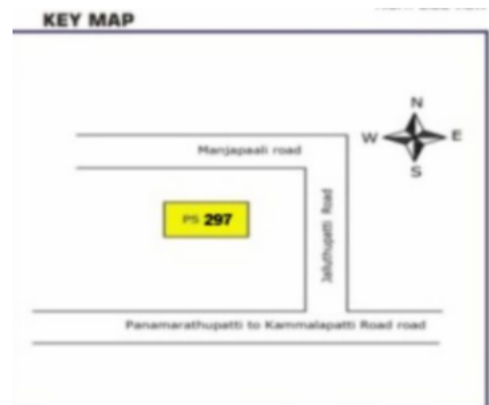

Google Map View

Polling Station Building Front View

Polling Station Front View

Cad View

Key MAP View

1 பெயர் : சடையன் தந்தை பெயர்: சடையக்கவுண்டர் வீட்டு எண் : 1 வயது : 61 பாலினம் : ஆண்	ROS1745520 Photo is available	2 பெயர் : ராஜம்மாள் கணவர் பெயர்: சடையன் வீட்டு எண் : 1 வயது : 53 பாலினம் : பெண்	ROS1745538 Photo is available	3 பெயர் : காளியம்மாள் கணவர் பெயர்: செல்வராஜ் வீட்டு எண் : 1 வயது : 44 பாலினம் : பெண்	ROS0984872 Photo is available
4 பெயர் : சேதுபதி தந்தை பெயர்: அரப்புளி வீட்டு எண் : 1 வயது : 37 பாலினம் : ஆண்	ROS0973263 Photo is available	5 பெயர் : கனகா தந்தை பெயர்: அப்பாவு வீட்டு எண் : 1 வயது : 29 பாலினம் : பெண்	ROS0973388 Photo is available	6 பெயர் : கார்த்திக்ராஜா தந்தை பெயர்: அப்பாவு வீட்டு எண் : 1 வயது : 28 பாலினம் : ஆண்	ROS0973396 Photo is available
7 பெயர் : வெங்கடாசலம் தந்தை பெயர்: அப்பாவு வீட்டு எண் : 1 வயது : 27 பாலினம் : ஆண்	ROS2043396 Photo is available	8 பெயர் : தென்மொழி கணவர் பெயர்: அஜீத் வீட்டு எண் : 1 வயது : 24 பாலினம் : பெண்	ROS2042935 Photo is available	9 பெயர் : கலைமதி தாயின் பெயர்: வெங்கடாசலம் வீட்டு எண் : 1 வயது : 22 பாலினம் : பெண்	ROS2043560 Photo is available
10 பெயர் : சின்னையன் தந்தை பெயர்: ஆண்டி வீட்டு எண் : 1-1 வயது : 49 பாலினம் : ஆண்	ROS1745553 Photo is available	11 பெயர் : காந்திமதி கணவர் பெயர்: சின்னையன் வீட்டு எண் : 1-1 வயது : 47 பாலினம் : பெண்	BDW1352830 Photo is available	12 பெயர் : சித்தான் தந்தை பெயர்: குப்பன் வீட்டு எண் : 1-2 வயது : 77 பாலினம் : ஆண்	ROS1745561 Photo is available
13 பெயர் : ஆண்டியம்மாள் கணவர் பெயர்: சித்தான் வீட்டு எண் : 1-2 வயது : 66 பாலினம் : பெண்	BDW2409704 Photo is available	14 பெயர் : சங்கர் கணேஷ் தந்தை பெயர்: சடையன் வீட்டு எண் : 1-2 வயது : 33 பாலினம் : ஆண்	ROS0343046 Photo is available	15 பெயர் : பிரவீன்குமார் தந்தை பெயர்: சடையன் வீட்டு எண் : 1-2 வயது : 29 பாலினம் : ஆண்	ROS0973271 Photo is available
16 பெயர் : மணிமாறன் தந்தை பெயர்: சடையன் வீட்டு எண் : 1-2 வயது : 27 பாலினம் : ஆண்	ROS0973495 Photo is available	17 பெயர் : உஷா கணவர் பெயர்: பிரவீன்குமார் வீட்டு எண் : 1/3 வயது : 21 பாலினம் : பெண்	ROS2245363 Photo is available	18 பெயர் : செல்வராஜ் தந்தை பெயர்: ரத்தினம் வீட்டு எண் : 1-3A வயது : 45 பாலினம் : ஆண்	ROS0343038 Photo is available
19 பெயர் : சுரேஷ் தந்தை பெயர்: இளையன் வீட்டு எண் : 1/8 - 1/5 வயது : 29 பாலினம் : ஆண்	ROS0997833 Photo is available	20 பெயர் : ஈஸ்வரி அ கணவர் பெயர்: பிரகாசம் வீட்டு எண் : 1-12 வயது : 34 பாலினம் : பெண்	ROS0477695 Photo is available	21 பெயர் : கணேஷன் தந்தை பெயர்: செல்வன் வீட்டு எண் : 1-14 வயது : 63 பாலினம் : ஆண்	ROS0076679 Photo is available
22 பெயர் : மணி கணவர் பெயர்: கணேசன் வீட்டு எண் : 1-14 வயது : 58 பாலினம் : பெண்	ROS0076695 Photo is available	23 பெயர் : பெருமாள் பி தாயின் பெயர்: பழனிம்மாள் வீட்டு எண் : 1/14 வயது : 22 பாலினம் : ஆண்	ROS2132991 Photo is available	24 பெயர் : பழனிசாமி ஏ தந்தை பெயர்: ஆண்டி வீட்டு எண் : 1/15 வயது : 22 பாலினம் : ஆண்	ROS2131175 Photo is available
25 பெயர் : பிரியா தந்தை பெயர்: பழனிசாமி வீட்டு எண் : 1/20 - 1/18 வயது : 26 பாலினம் : பெண்	ROS0997890 Photo is available	26 பெயர் : கலைச்செல்வி தந்தை பெயர்: துரைசாமி வீட்டு எண் : 1/25 வயது : 28 பாலினம் : பெண்	ROS2036770 Photo is available	27 பெயர் : தேவா கு தந்தை பெயர்: குமார் வீட்டு எண் : 1/42 வயது : 22 பாலினம் : ஆண்	ROS2111300 Photo is available
28 பெயர் : சிவராஜ் மா தந்தை பெயர்: மாதேஸ்வரன் வீட்டு எண் : 1/55 வயது : 24 பாலினம் : ஆண்	ROS2277945 Photo is available	29 பெயர் : சித்ரா கணவர் பெயர்: சின்னதுரை வீட்டு எண் : 1-71 வயது : 40 பாலினம் : பெண்	ROS0076687 Photo is available	30 பெயர் : நந்தினி கணவர் பெயர்: மனு வீட்டு எண் : 1/83 வயது : 22 பாலினம் : பெண்	ROS2201101 Photo is available