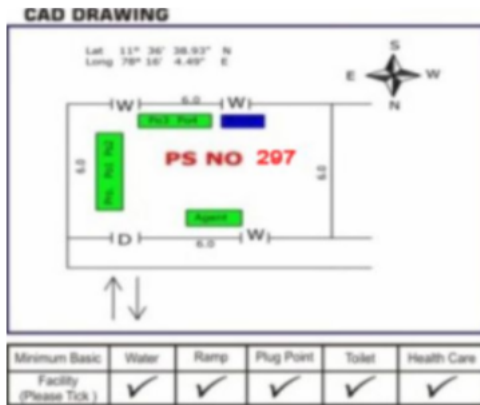

Google Map View

Polling Station Building Front View

Polling Station Front View

Cad View

Key MAP View

1 பெயர் : சடையன் தந்தை பெயர்: சடையக்கவுண்டர் வீட்டு எண் : 1 வயது : 61 பாலினம் : ஆண்	ROS1745520 Photo is available	2 பெயர் : ராஜம்மாள் கணவர் பெயர்: சடையன் வீட்டு எண் : 1 வயது : 53 பாலினம் : பெண்	ROS1745538 Photo is available	3 பெயர் : காளியம்மாள் கணவர் பெயர்: செல்வராஜ் வீட்டு எண் : 1 வயது : 44 பாலினம் : பெண்	ROS0984872 Photo is available
4 பெயர் : சேதுபதி தந்தை பெயர்: அரப்புளி வீட்டு எண் : 1 வயது : 37 பாலினம் : ஆண்	ROS0973263 Photo is available	5 பெயர் : கனகா தந்தை பெயர்: அப்பாவு வீட்டு எண் : 1 வயது : 29 பாலினம் : பெண்	ROS0973388 Photo is available	6 பெயர் : கார்த்திக்ராஜா தந்தை பெயர்: அப்பாவு வீட்டு எண் : 1 வயது : 28 பாலினம் : ஆண்	ROS0973396 Photo is available
7 பெயர் : வெங்கடாசலம் தந்தை பெயர்: அப்பாவு வீட்டு எண் : 1 வயது : 27 பாலினம் : ஆண்	ROS2043396 Photo is available	8 பெயர் : தென்மொழி கணவர் பெயர்: அஜீத் வீட்டு எண் : 1 வயது : 24 பாலினம் : பெண்	ROS2042935 Photo is available	9 பெயர் : கலைமதி தாயின் பெயர்: வெங்கடாசலம் வீட்டு எண் : 1 வயது : 22 பாலினம் : பெண்	ROS2043560 Photo is available
10 பெயர் : சின்னையன் தந்தை பெயர்: ஆண்டி வீட்டு எண் : 1-1 வயது : 49 பாலினம் : ஆண்	ROS1745553 Photo is available	11 பெயர் : காந்திமதி கணவர் பெயர்: சின்னையன் வீட்டு எண் : 1-1 வயது : 47 பாலினம் : பெண்	BDW1352830 Photo is available	12 பெயர் : சித்தான் தந்தை பெயர்: குப்பன் வீட்டு எண் : 1-2 வயது : 77 பாலினம் : ஆண்	ROS1745561 Photo is available
13 பெயர் : ஆண்டியம்மாள் கணவர் பெயர்: சித்தான் வீட்டு எண் : 1-2 வயது : 66 பாலினம் : பெண்	BDW2409704 Photo is available	14 பெயர் : சங்கர் கணேஷ் தந்தை பெயர்: சடையன் வீட்டு எண் : 1-2 வயது : 33 பாலினம் : ஆண்	ROS0343046 Photo is available	15 பெயர் : பிரவீன்குமார் தந்தை பெயர்: சடையன் வீட்டு எண் : 1-2 வயது : 29 பாலினம் : ஆண்	ROS0973271 Photo is available
16 பெயர் : மணிமாறன் தந்தை பெயர்: சடையன் வீட்டு எண் : 1-2 வயது : 27 பாலினம் : ஆண்	ROS0973495 Photo is available	17 பெயர் : உஷா கணவர் பெயர்: பிரவீன்குமார் வீட்டு எண் : 1/3 வயது : 21 பாலினம் : பெண்	ROS2245363 Photo is available	18 பெயர் : செல்வராஜ் தந்தை பெயர்: ரத்தினம் வீட்டு எண் : 1-3A வயது : 45 பாலினம் : ஆண்	ROS0343038 Photo is available
19 பெயர் : சுரேஷ் தந்தை பெயர்: இளையன் வீட்டு எண் : 1/8 - 1/5 வயது : 29 பாலினம் : ஆண்	ROS0997833 Photo is available	20 பெயர் : ஈஸ்வரி அ கணவர் பெயர்: பிரகாசம் வீட்டு எண் : 1-12 வயது : 34 பாலினம் : பெண்	ROS0477695 Photo is available	21 பெயர் : கணேஷன் தந்தை பெயர்: செல்வன் வீட்டு எண் : 1-14 வயது : 63 பாலினம் : ஆண்	ROS0076679 Photo is available
22 பெயர் : மணி கணவர் பெயர்: கணேசன் வீட்டு எண் : 1-14 வயது : 58 பாலினம் : பெண்	ROS0076695 Photo is available	23 பெயர் : பெருமாள் பி தாயின் பெயர்: பழனிம்மாள் வீட்டு எண் : 1/14 வயது : 22 பாலினம் : ஆண்	ROS2132991 Photo is available	24 பெயர் : பழனிசாமி ஏ தந்தை பெயர்: ஆண்டி வீட்டு எண் : 1/15 வயது : 22 பாலினம் : ஆண்	ROS2131175 Photo is available
25 பெயர் : பிரியா தந்தை பெயர்: பழனிசாமி வீட்டு எண் : 1/20 - 1/18 வயது : 26 பாலினம் : பெண்	ROS0997890 Photo is available	26 பெயர் : கலைச்செல்வி தந்தை பெயர்: துரைசாமி வீட்டு எண் : 1/25 வயது : 28 பாலினம் : பெண்	ROS2036770 Photo is available	27 பெயர் : தேவா கு தந்தை பெயர்: குமார் வீட்டு எண் : 1/42 வயது : 22 பாலினம் : ஆண்	ROS2111300 Photo is available
28 பெயர் : சிவராஜ் மா தந்தை பெயர்: மாதேஸ்வரன் வீட்டு எண் : 1/55 வயது : 24 பாலினம் : ஆண்	ROS2277945 Photo is available	29 பெயர் : சித்ரா கணவர் பெயர்: சின்னதுரை வீட்டு எண் : 1-71 வயது : 40 பாலினம் : பெண்	ROS0076687 Photo is available	30 பெயர் : நந்தினி கணவர் பெயர்: மனு வீட்டு எண் : 1/83 வயது : 22 பாலினம் : பெண்	ROS2201101 Photo is available