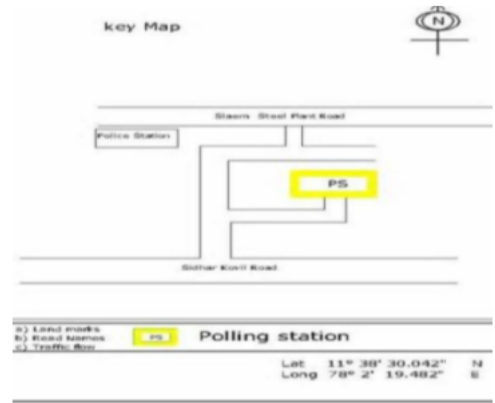

Cad View

Key MAP View