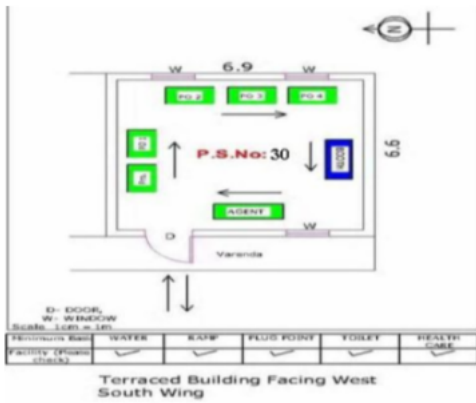

Cad View

Key MAP View