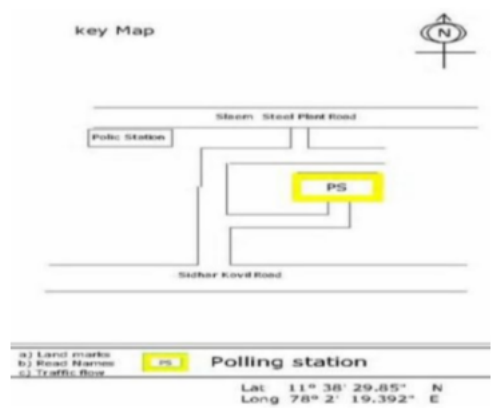

Google Map View

Polling Station Building Front View

Polling Station Front View

Cad View

Key MAP View

சட்டமன்றத் தொகுதியின் எண் மற்றும் பெயர் : 91-வீரபாண்டி  
பிரிவு எண் மற்றும் பெயர் 1-முருங்கப்பட்டி (வ.கி) மற்றும் (ஊ), வார்டு2, மோட்டூர்