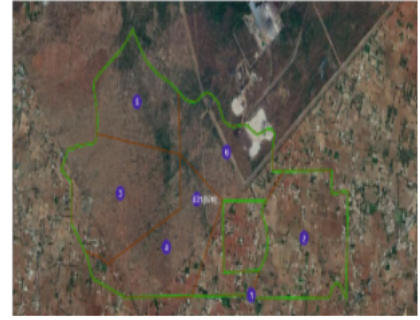

**3. வாக்குச் சாவடியின் விவரங்கள்**

<p><b>வாக்குச் சாவடியின் எண் மற்றும் பெயர் :</b></p> <p>33 - அரசினர் மேல் நிலைப்பள்ளி, முருங்கப்பட்டி, 636307, தாரசு கட்டிடம் மேற்கு பார்த்த வடக்கு பகுதி (அறை எண் 4)</p> <p><b>வாக்குச் சாவடியின் முகவரி :</b></p> <p>அரசினர் மேல் நிலைப்பள்ளி, முருங்கப்பட்டி, 636307</p>	<p style="text-align: center;"><b>வாக்குச் சாவடியின் வகைப்பாடு (ஆண்/பெண்/பொது)</b></p> <p style="text-align: center;"><b>துணை வாக்குச் சாவடிகளின் எண்ணிக்கை :</b></p>	<p>பொது</p> <p style="font-size: 24px;">0</p>
---	---	---

Google Map View

Polling Station Building Front View

Polling Station Front View

Cad View

Key MAP View

சட்டமன்றத் தொகுதியின் எண் மற்றும் பெயர் : 91-வீரபாண்டி  
பிரிவு எண் மற்றும் பெயர் 1-முருங்கப்பட்டி (வ.கி) மற்றும் (ஊ), வார்டு2, மோட்டூர்