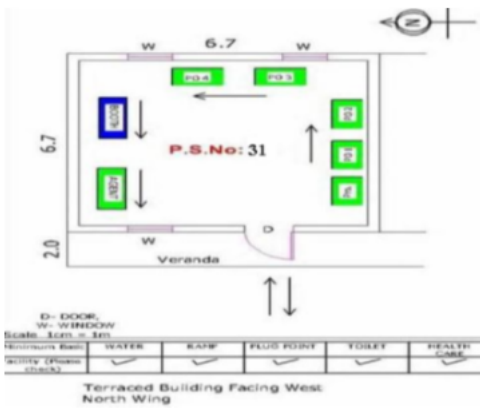

Google Map View

Polling Station Building Front View

Polling Station Front View

Cad View

Key MAP View

சட்டமன்றத் தொகுதியின் எண் மற்றும் பெயர் : 91-வீரபாண்டி  
பிரிவு எண் மற்றும் பெயர் 1-முருங்கப்பட்டி (வ.கி) மற்றும் (ஊ), வார்டு2, மோட்டூர்