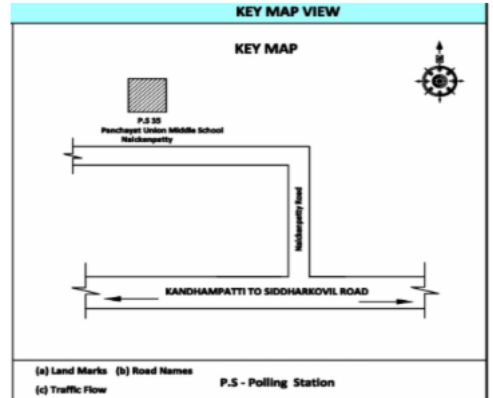

Google Map View

Polling Station Building Front View

Polling Station Front View

Cad View

Key MAP View

சட்டமன்றத் தொகுதியின் எண் மற்றும் பெயர் : 91-வீரபண்டி
பிரிவு எண் மற்றும் பெயர் 1-நாயக்கன்பட்டி (வ.கி) மற்றும் (ஊ), வார்டு2, நாயக்கன்பட்டி