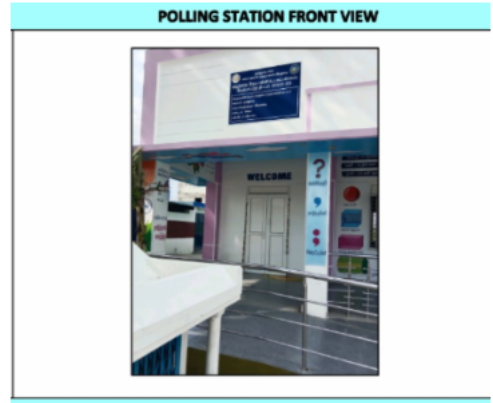

Google Map View

Polling Station Building Front View

Polling Station Front View

Cad View

Key MAP View

சட்டமன்றத் தொகுதியின் எண் மற்றும் பெயர் : 91-வீரபண்டி
பிரிவு எண் மற்றும் பெயர் 1-நாயக்கன்பட்டி (வ.கி) மற்றும் (ஊ), வார்டு2, நாயக்கன்பட்டி