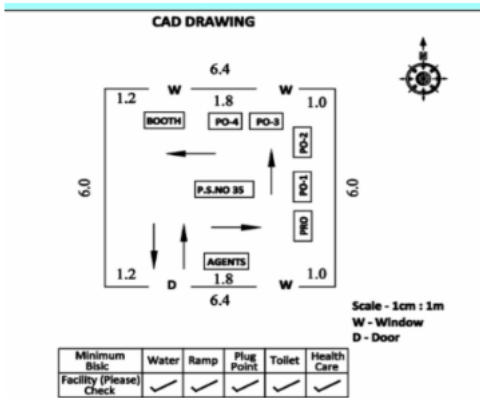

Google Map View

Polling Station Building Front View

Polling Station Front View

Cad View

Key MAP View

சட்டமன்றத் தொகுதியின் எண் மற்றும் பெயர் : 91-வீரபண்டி
பிரிவு எண் மற்றும் பெயர் 1-நாயக்கன்பட்டி (வ.கி) மற்றும் (ஊ), வார்டு2, நாயக்கன்பட்டி