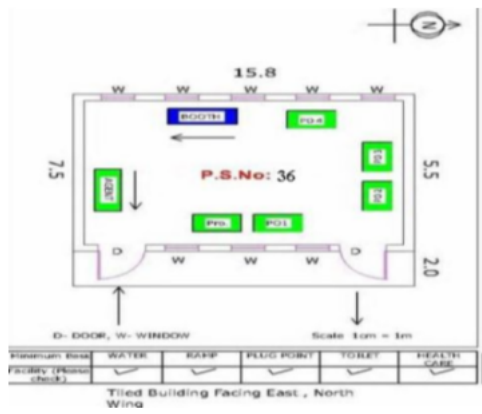

Google Map View

Polling Station Building Front View

Polling Station Front View

Cad View

Key MAP View

1 பெயர் : சண்முகம் தந்தை பெயர்: மாரப்பகவுண்டர் வீட்டு எண் : 1/71 வயது : 66 பாலினம் : ஆண்	ROS2062735 Photo is available	2 பெயர் : சமதி கணவர் பெயர்: சண்முகம் வீட்டு எண் : 1/71 வயது : 56 பாலினம் : பெண்	ROS2062727 Photo is available	3 பெயர் : தர்மராஜ் தந்தை பெயர்: சண்முகம் வீட்டு எண் : 1/71 வயது : 32 பாலினம் : ஆண்	ROS2062560 Photo is available
4 பெயர் : செல்வகுமார் தந்தை பெயர்: வெங்கடாசலம் வீட்டு எண் : 1/103-1 வயது : 48 பாலினம் : ஆண்	ROS1068469 Photo is available	5 பெயர் : ஜனனிசுமிதா தாயின் பெயர்: சரோஜா வீட்டு எண் : 1/144 வயது : 22 பாலினம் : பெண்	ROS2062495 Photo is available	6 பெயர் : கார்த்திக் தந்தை பெயர்: பழனிசாமி வீட்டு எண் : 1-387 வயது : 37 பாலினம் : ஆண்	ROS0009613 Photo is available
7 பெயர் : செந்தில்குமார் தந்தை பெயர்: பெருமாள் வீட்டு எண் : 2/2 வயது : 45 பாலினம் : ஆண்	HKR1195122 Photo is available	8 பெயர் : அனிதா கணவர் பெயர்: செந்தில்குமார் வீட்டு எண் : 2-2 வயது : 38 பாலினம் : பெண்	ROS0009605 Photo is available	9 பெயர் : சுவாதிபிரியா கணவர் பெயர்: சுரேஷ்குமார் வீட்டு எண் : 2/2 வயது : 32 பாலினம் : பெண்	ROS1042761 Photo is available
10 பெயர் : தீபா கணவர் பெயர்: விஜயகுமார் வீட்டு எண் : 2/2 வயது : 26 பாலினம் : பெண்	ROS1039619 Photo is available	11 பெயர் : மணிகண்டன் தந்தை பெயர்: சின்னப்பையன் வீட்டு எண் : 2/18 வயது : 24 பாலினம் : ஆண்	ROS1880947 Photo is available	12 பெயர் : பழனிசாமி தந்தை பெயர்: அய்யனார் வீட்டு எண் : 2-20 வயது : 32 பாலினம் : ஆண்	ROS0920215 Photo is available
13 பெயர் : ஸ்ரீதேவி கணவர் பெயர்: சுந்தரராஜன் வீட்டு எண் : 2/24 வயது : 35 பாலினம் : பெண்	ROS1981422 Photo is available	14 பெயர் : பிரியா கணவர் பெயர்: சத்தியமூர்த்தி வீட்டு எண் : 2-28 வயது : 27 பாலினம் : பெண்	ROS0920348 Photo is available	15 பெயர் : பத்மஜா கணவர் பெயர்: அருள்மணி வீட்டு எண் : 2/34 வயது : 63 பாலினம் : பெண்	ROS1914167 Photo is available
16 பெயர் : கதிர்வேல் தந்தை பெயர்: அருள்மணி வீட்டு எண் : 2-34 வயது : 38 பாலினம் : ஆண்	ROS0701383 Photo is available	17 பெயர் : திவ்யா கணவர் பெயர்: கதிர்வேல் வீட்டு எண் : 2-34 வயது : 36 பாலினம் : பெண்	ROS2002103 Photo is available	18 பெயர் : கவிதா கணவர் பெயர்: விஜயகுமார் வீட்டு எண் : 2/34-1 வயது : 25 பாலினம் : பெண்	ROS2224202 Photo is available
19 பெயர் : ராஜாமணி தந்தை பெயர்: திலகர் வீட்டு எண் : 2-35 வயது : 41 பாலினம் : ஆண்	ROS0701292 Photo is available	20 பெயர் : அஞ்சலை கணவர் பெயர்: ராஜாமணி வீட்டு எண் : 2-35 வயது : 39 பாலினம் : பெண்	ROS0701300 Photo is available	21 பெயர் : சண்முகவேல் தந்தை பெயர்: கந்தசாமி வீட்டு எண் : 2/36-1 வயது : 54 பாலினம் : ஆண்	ROS1873421 Photo is available
22 பெயர் : டீனா ராணி கணவர் பெயர்: சண்முகவேல் வீட்டு எண் : 2/36-1 வயது : 28 பாலினம் : பெண்	ROS1872589 Photo is available	23 பெயர் : ஆனந்தி கணவர் பெயர்: பரமேஸ்வரன் வீட்டு எண் : 2-37 வயது : 56 பாலினம் : பெண்	ROS0701201 Photo is available	24 பெயர் : பரமேஸ்வரன் தந்தை பெயர்: கந்தசாமி வீட்டு எண் : 2-37 வயது : 52 பாலினம் : ஆண்	ROS0701219 Photo is available
25 பெயர் : நிர்மல் தந்தை பெயர்: பரமேஸ்வரன் வீட்டு எண் : 2/37 வயது : 25 பாலினம் : ஆண்	ROS1042787 Photo is available	26 பெயர் : மாதேஸ்வரன் தந்தை பெயர்: கணேசன் வீட்டு எண் : 2/37-1 வயது : 47 பாலினம் : ஆண்	ROS1879576 Photo is available	27 பெயர் : மேகலா தேவி கணவர் பெயர்: மாதேஸ்வரன் வீட்டு எண் : 2/37-1 வயது : 39 பாலினம் : பெண்	ROS1873140 Photo is available
28 பெயர் : அபிராமி தந்தை பெயர்: மாதேஸ்வரன் வீட்டு எண் : 2/37-1 வயது : 24 பாலினம் : பெண்	ROS1873322 Photo is available	29 பெயர் : ஹரிணி மா தந்தை பெயர்: மாதேஸ்வரன் வீட்டு எண் : 2/37-1 வயது : 22 பாலினம் : பெண்	ROS2292209 Photo is available	30 பெயர் : பழனிசாமி தந்தை பெயர்: ஆறுமுகம் வீட்டு எண் : 2/37-2 வயது : 60 பாலினம் : ஆண்	ROS1873470 Photo is available