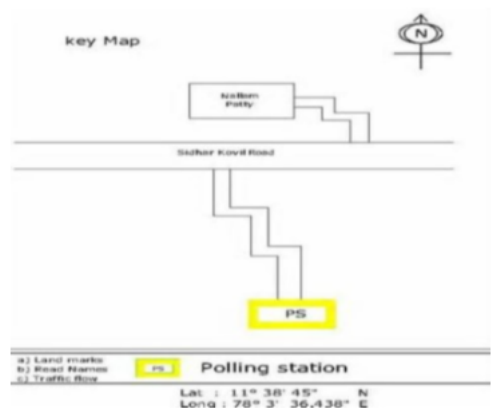

Google Map View

Polling Station Building Front View

Polling Station Front View

Cad View

Key MAP View

1 பெயர் : சண்முகம் தந்தை பெயர்: மாரப்பகவுண்டர் வீட்டு எண் : 1/71 வயது : 66 பாலினம் : ஆண்	ROS2062735 Photo is available	2 பெயர் : சமதி கணவர் பெயர்: சண்முகம் வீட்டு எண் : 1/71 வயது : 56 பாலினம் : பெண்	ROS2062727 Photo is available	3 பெயர் : தர்மராஜ் தந்தை பெயர்: சண்முகம் வீட்டு எண் : 1/71 வயது : 32 பாலினம் : ஆண்	ROS2062560 Photo is available
4 பெயர் : செல்வகுமார் தந்தை பெயர்: வெங்கடாசலம் வீட்டு எண் : 1/103-1 வயது : 48 பாலினம் : ஆண்	ROS1068469 Photo is available	5 பெயர் : ஜனனிசுமிதா தாயின் பெயர்: சரோஜா வீட்டு எண் : 1/144 வயது : 22 பாலினம் : பெண்	ROS2062495 Photo is available	6 பெயர் : கார்த்திக் தந்தை பெயர்: பழனிசாமி வீட்டு எண் : 1-387 வயது : 37 பாலினம் : ஆண்	ROS0009613 Photo is available
7 பெயர் : செந்தில்குமார் தந்தை பெயர்: பெருமாள் வீட்டு எண் : 2/2 வயது : 45 பாலினம் : ஆண்	HKR1195122 Photo is available	8 பெயர் : அனிதா கணவர் பெயர்: செந்தில்குமார் வீட்டு எண் : 2-2 வயது : 38 பாலினம் : பெண்	ROS0009605 Photo is available	9 பெயர் : சுவாதிபிரியா கணவர் பெயர்: சுரேஷ்குமார் வீட்டு எண் : 2/2 வயது : 32 பாலினம் : பெண்	ROS1042761 Photo is available
10 பெயர் : தீபா கணவர் பெயர்: விஜயகுமார் வீட்டு எண் : 2/2 வயது : 26 பாலினம் : பெண்	ROS1039619 Photo is available	11 பெயர் : மணிகண்டன் தந்தை பெயர்: சின்னப்பையன் வீட்டு எண் : 2/18 வயது : 24 பாலினம் : ஆண்	ROS1880947 Photo is available	12 பெயர் : பழனிசாமி தந்தை பெயர்: அய்யனார் வீட்டு எண் : 2-20 வயது : 32 பாலினம் : ஆண்	ROS0920215 Photo is available
13 பெயர் : ஸ்ரீதேவி கணவர் பெயர்: சுந்தரராஜன் வீட்டு எண் : 2/24 வயது : 35 பாலினம் : பெண்	ROS1981422 Photo is available	14 பெயர் : பிரியா கணவர் பெயர்: சத்தியமூர்த்தி வீட்டு எண் : 2-28 வயது : 27 பாலினம் : பெண்	ROS0920348 Photo is available	15 பெயர் : பத்மஜா கணவர் பெயர்: அருள்மணி வீட்டு எண் : 2/34 வயது : 63 பாலினம் : பெண்	ROS1914167 Photo is available
16 பெயர் : கதிர்வேல் தந்தை பெயர்: அருள்மணி வீட்டு எண் : 2-34 வயது : 38 பாலினம் : ஆண்	ROS0701383 Photo is available	17 பெயர் : திவ்யா கணவர் பெயர்: கதிர்வேல் வீட்டு எண் : 2-34 வயது : 36 பாலினம் : பெண்	ROS2002103 Photo is available	18 பெயர் : கவிதா கணவர் பெயர்: விஜயகுமார் வீட்டு எண் : 2/34-1 வயது : 25 பாலினம் : பெண்	ROS2224202 Photo is available
19 பெயர் : ராஜாமணி தந்தை பெயர்: திலகர் வீட்டு எண் : 2-35 வயது : 41 பாலினம் : ஆண்	ROS0701292 Photo is available	20 பெயர் : அஞ்சலை கணவர் பெயர்: ராஜாமணி வீட்டு எண் : 2-35 வயது : 39 பாலினம் : பெண்	ROS0701300 Photo is available	21 பெயர் : சண்முகவேல் தந்தை பெயர்: கந்தசாமி வீட்டு எண் : 2/36-1 வயது : 54 பாலினம் : ஆண்	ROS1873421 Photo is available
22 பெயர் : டீனா ராணி கணவர் பெயர்: சண்முகவேல் வீட்டு எண் : 2/36-1 வயது : 28 பாலினம் : பெண்	ROS1872589 Photo is available	23 பெயர் : ஆனந்தி கணவர் பெயர்: பரமேஸ்வரன் வீட்டு எண் : 2-37 வயது : 56 பாலினம் : பெண்	ROS0701201 Photo is available	24 பெயர் : பரமேஸ்வரன் தந்தை பெயர்: கந்தசாமி வீட்டு எண் : 2-37 வயது : 52 பாலினம் : ஆண்	ROS0701219 Photo is available
25 பெயர் : நிர்மல் தந்தை பெயர்: பரமேஸ்வரன் வீட்டு எண் : 2/37 வயது : 25 பாலினம் : ஆண்	ROS1042787 Photo is available	26 பெயர் : மாதேஸ்வரன் தந்தை பெயர்: கணேசன் வீட்டு எண் : 2/37-1 வயது : 47 பாலினம் : ஆண்	ROS1879576 Photo is available	27 பெயர் : மேகலா தேவி கணவர் பெயர்: மாதேஸ்வரன் வீட்டு எண் : 2/37-1 வயது : 39 பாலினம் : பெண்	ROS1873140 Photo is available
28 பெயர் : அபிராமி தந்தை பெயர்: மாதேஸ்வரன் வீட்டு எண் : 2/37-1 வயது : 24 பாலினம் : பெண்	ROS1873322 Photo is available	29 பெயர் : ஹரிணி மா தந்தை பெயர்: மாதேஸ்வரன் வீட்டு எண் : 2/37-1 வயது : 22 பாலினம் : பெண்	ROS2292209 Photo is available	30 பெயர் : பழனிசாமி தந்தை பெயர்: ஆறுமுகம் வீட்டு எண் : 2/37-2 வயது : 60 பாலினம் : ஆண்	ROS1873470 Photo is available