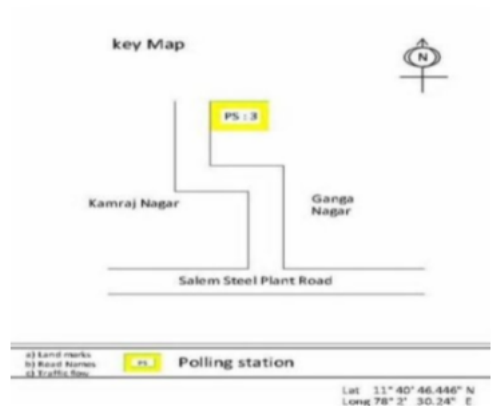

3. வாக்குச் சாவடியின் விவரங்கள்

<p>வாக்குச் சாவடியின் எண் மற்றும் பெயர் :</p> <p>4 - அரசினர் உயர் நிலைப்பள்ளி, கீரபாப்பம்பாடி636030(வடக்கு பார்த்த தாரசு கட்டிடத்தின் கிழக்கு பகுதி)</p> <p>வாக்குச் சாவடியின் முகவரி :</p> <p>அரசினர் உயர் நிலைப்பள்ளி,கீரபாப்பம்பாடி, 636030</p>	<p>வாக்குச் சாவடியின் வகைப்பாடு (ஆண்/பெண்/பொது)</p>	<p>துணை வாக்குச் சாவடிகளின் எண்ணிக்கை :</p> <p style="font-size: 24px;">0</p>
--	--	--

Google Map View

Polling Station Building Front View

Polling Station Front View

Cad View

Key MAP View

சட்டமன்றத் தொகுதியின் எண் மற்றும் பெயர் : 91-வீரபாண்டி
பிரிவு எண் மற்றும் பெயர் 1-கீரபாப்பம்பாடி (வ.கி) மற்றும் (ஊ), வார்டு2, கீரபாப்பம்பாடி