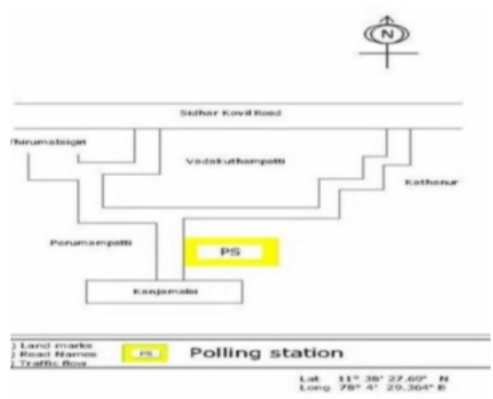

Key MAP View