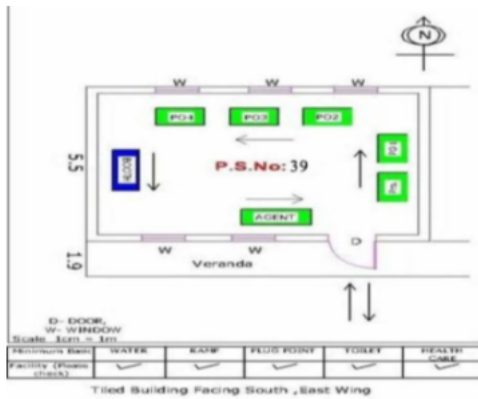

Cad View

Key MAP View