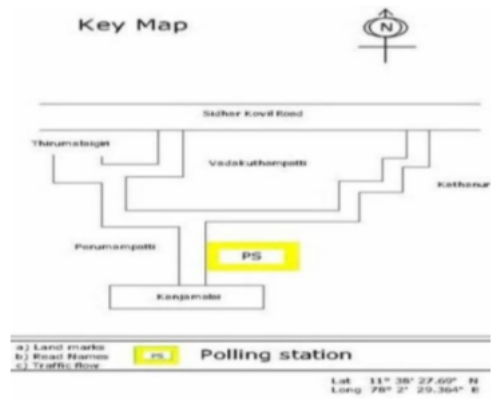

Cad View

Key MAP View