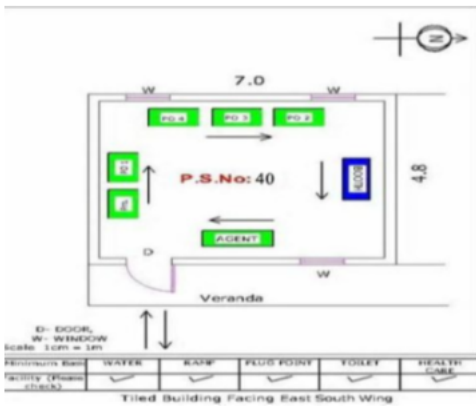

Google Map View

Polling Station Building Front View

Polling Station Front View

Cad View

Key MAP View

1 பெயர் : குணசேகரன் தந்தை பெயர்: அஜித் குமார் வீட்டு எண் : 1 வயது : 31 பாலினம் : ஆண்	ROS0575803 Photo is available	2 பெயர் : வித்தீஷ் தந்தை பெயர்: தங்கவேல் வீட்டு எண் : 1/91 வயது : 22 பாலினம் : ஆண்	ROS2183309 Photo is available	3 பெயர் : மாலதி கணவர் பெயர்: கதிரவன் வீட்டு எண் : 1-151A வயது : 34 பாலினம் : பெண்	ROS0364166 Photo is available
4 பெயர் : குஞ்சுபையன் தந்தை பெயர்: பெரியபையன் வீட்டு எண் : 2 வயது : 68 பாலினம் : ஆண்	ROS1963693 Photo is available	5 பெயர் : கவிதா கணவர் பெயர்: கண்ணன் வீட்டு எண் : 2 வயது : 39 பாலினம் : பெண்	HKR2866028 Photo is available	6 பெயர் : சசிகலா கணவர் பெயர்: ஆனந்தராஜ் வீட்டு எண் : 2 வயது : 38 பாலினம் : பெண்	ROS0702100 Photo is available
7 பெயர் : நித்யா கணவர் பெயர்: பாலாஜி வீட்டு எண் : 2 வயது : 37 பாலினம் : பெண்	ROS0364182 Photo is available	8 பெயர் : ஆனந்தராஜ் தந்தை பெயர்: பிச்சமுத்து வீட்டு எண் : 2 வயது : 36 பாலினம் : ஆண்	ROS0363945 Photo is available	9 பெயர் : லோகநாயகி கணவர் பெயர்: சித்தேஸ்வரன் வீட்டு எண் : 2 வயது : 35 பாலினம் : பெண்	ROS0339291 Photo is available
10 பெயர் : கமலக்கண்ணன் தந்தை பெயர்: வெங்கடேஷன் வீட்டு எண் : 2 வயது : 33 பாலினம் : ஆண்	ROS0364174 Photo is available	11 பெயர் : பிரியா தந்தை பெயர்: காளியப்பன் வீட்டு எண் : 2 வயது : 31 பாலினம் : பெண்	ROS0575639 Photo is available	12 பெயர் : நந்தகுமார் தந்தை பெயர்: ராஜா வீட்டு எண் : 2 வயது : 31 பாலினம் : ஆண்	ROS0490870 Photo is available
13 பெயர் : வெற்றிவேல் தந்தை பெயர்: குட்டிபையன் வீட்டு எண் : 2 வயது : 30 பாலினம் : ஆண்	ROS0871558 Photo is available	14 பெயர் : கலைராணி கணவர் பெயர்: பிரபாகரன் வீட்டு எண் : 2 வயது : 29 பாலினம் : பெண்	ROS0702134 Photo is available	15 பெயர் : சுதா கணவர் பெயர்: சக்திவேல் வீட்டு எண் : 2 வயது : 29 பாலினம் : பெண்	ROS0702373 Photo is available
16 பெயர் : முருகன் தந்தை பெயர்: மூர்த்தி வீட்டு எண் : 2 வயது : 28 பாலினம் : ஆண்	ROS0809657 Photo is available	17 பெயர் : விஜய் தந்தை பெயர்: கண்ணன் வீட்டு எண் : 2 வயது : 28 பாலினம் : ஆண்	ROS0871640 Photo is available	18 பெயர் : சுகவனேஷ்வரன் தந்தை பெயர்: ராஜேந்தர்தின் வீட்டு எண் : 2 வயது : 26 பாலினம் : ஆண்	ROS1004795 Photo is available
19 பெயர் : சிவகிரி தந்தை பெயர்: கண்ணன் வீட்டு எண் : 2 வயது : 19 பாலினம் : ஆண்	ROS2259919 Photo is available	20 பெயர் : மாரியம்மாள் கணவர் பெயர்: சுப்ரமணி வீட்டு எண் : 2-1 வயது : 65 பாலினம் : பெண்	HKR2869295 Photo is available	21 பெயர் : கோவிந்தராஜ் தந்தை பெயர்: சுப்ரமணி வீட்டு எண் : 2-1 வயது : 42 பாலினம் : ஆண்	HKR2868289 Photo is available
22 பெயர் : முனுசாமி தந்தை பெயர்: சுப்ரமணி வீட்டு எண் : 2-1 வயது : 39 பாலினம் : ஆண்	HKR2871374 Photo is available	23 பெயர் : அனிதா கணவர் பெயர்: கோவிந்தராஜ் வீட்டு எண் : 2-1 வயது : 33 பாலினம் : பெண்	ROS0490888 Photo is available	24 பெயர் : சித்ரா கணவர் பெயர்: வேலு வீட்டு எண் : 2-2 வயது : 51 பாலினம் : பெண்	ROS1187715 Photo is available
25 பெயர் : பாரதி தந்தை பெயர்: வேலு வீட்டு எண் : 2-2 வயது : 39 பாலினம் : ஆண்	HKR2867984 Photo is available	26 பெயர் : கவிதா கணவர் பெயர்: பாரதி வீட்டு எண் : 2-2 வயது : 37 பாலினம் : பெண்	ROS0575688 Photo is available	27 பெயர் : கலைச்செல்வி கணவர் பெயர்: மோகன்ராஜ் வீட்டு எண் : 2-2 வயது : 35 பாலினம் : பெண்	ROS0267179 Photo is available
28 பெயர் : வினோதினி கணவர் பெயர்: அருண் பாண்டியன் வீட்டு எண் : 2-2 வயது : 29 பாலினம் : பெண்	ROS0702340 Photo is available	29 பெயர் : வாசுதேவன் தந்தை பெயர்: பெருமாள் வீட்டு எண் : 2-3 வயது : 57 பாலினம் : ஆண்	HKR2871168 Photo is available	30 பெயர் : சரலா கணவர் பெயர்: வாசுதேவன் வீட்டு எண் : 2-3 வயது : 51 பாலினம் : பெண்	HKR2866226 Photo is available