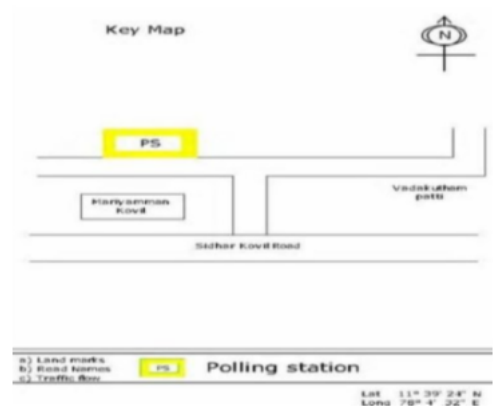

Google Map View

Polling Station Building Front View

Polling Station Front View

Cad View

Key MAP View

1 பெயர் : குணசேகரன் தந்தை பெயர்: அஜித் குமார் வீட்டு எண் : 1 வயது : 31 பாலினம் : ஆண்	ROS0575803 Photo is available	2 பெயர் : வித்தீஷ் தந்தை பெயர்: தங்கவேல் வீட்டு எண் : 1/91 வயது : 22 பாலினம் : ஆண்	ROS2183309 Photo is available	3 பெயர் : மாலதி கணவர் பெயர்: கதிரவன் வீட்டு எண் : 1-151A வயது : 34 பாலினம் : பெண்	ROS0364166 Photo is available
4 பெயர் : குஞ்சுபையன் தந்தை பெயர்: பெரியபையன் வீட்டு எண் : 2 வயது : 68 பாலினம் : ஆண்	ROS1963693 Photo is available	5 பெயர் : கவிதா கணவர் பெயர்: கண்ணன் வீட்டு எண் : 2 வயது : 39 பாலினம் : பெண்	HKR2866028 Photo is available	6 பெயர் : சசிகலா கணவர் பெயர்: ஆனந்தராஜ் வீட்டு எண் : 2 வயது : 38 பாலினம் : பெண்	ROS0702100 Photo is available
7 பெயர் : நித்யா கணவர் பெயர்: பாலாஜி வீட்டு எண் : 2 வயது : 37 பாலினம் : பெண்	ROS0364182 Photo is available	8 பெயர் : ஆனந்தராஜ் தந்தை பெயர்: பிச்சமுத்து வீட்டு எண் : 2 வயது : 36 பாலினம் : ஆண்	ROS0363945 Photo is available	9 பெயர் : லோகநாயகி கணவர் பெயர்: சித்தேஸ்வரன் வீட்டு எண் : 2 வயது : 35 பாலினம் : பெண்	ROS0339291 Photo is available
10 பெயர் : கமலக்கண்ணன் தந்தை பெயர்: வெங்கடேஷன் வீட்டு எண் : 2 வயது : 33 பாலினம் : ஆண்	ROS0364174 Photo is available	11 பெயர் : பிரியா தந்தை பெயர்: காளியப்பன் வீட்டு எண் : 2 வயது : 31 பாலினம் : பெண்	ROS0575639 Photo is available	12 பெயர் : நந்தகுமார் தந்தை பெயர்: ராஜா வீட்டு எண் : 2 வயது : 31 பாலினம் : ஆண்	ROS0490870 Photo is available
13 பெயர் : வெற்றிவேல் தந்தை பெயர்: குட்டிபையன் வீட்டு எண் : 2 வயது : 30 பாலினம் : ஆண்	ROS0871558 Photo is available	14 பெயர் : கலைராணி கணவர் பெயர்: பிரபாகரன் வீட்டு எண் : 2 வயது : 29 பாலினம் : பெண்	ROS0702134 Photo is available	15 பெயர் : சுதா கணவர் பெயர்: சக்திவேல் வீட்டு எண் : 2 வயது : 29 பாலினம் : பெண்	ROS0702373 Photo is available
16 பெயர் : முருகன் தந்தை பெயர்: மூர்த்தி வீட்டு எண் : 2 வயது : 28 பாலினம் : ஆண்	ROS0809657 Photo is available	17 பெயர் : விஜய் தந்தை பெயர்: கண்ணன் வீட்டு எண் : 2 வயது : 28 பாலினம் : ஆண்	ROS0871640 Photo is available	18 பெயர் : சுகவனேஷ்வரன் தந்தை பெயர்: ராஜேந்தர்தின் வீட்டு எண் : 2 வயது : 26 பாலினம் : ஆண்	ROS1004795 Photo is available
19 பெயர் : சிவகிரி தந்தை பெயர்: கண்ணன் வீட்டு எண் : 2 வயது : 19 பாலினம் : ஆண்	ROS2259919 Photo is available	20 பெயர் : மாரியம்மாள் கணவர் பெயர்: சுப்ரமணி வீட்டு எண் : 2-1 வயது : 65 பாலினம் : பெண்	HKR2869295 Photo is available	21 பெயர் : கோவிந்தராஜ் தந்தை பெயர்: சுப்ரமணி வீட்டு எண் : 2-1 வயது : 42 பாலினம் : ஆண்	HKR2868289 Photo is available
22 பெயர் : முனுசாமி தந்தை பெயர்: சுப்ரமணி வீட்டு எண் : 2-1 வயது : 39 பாலினம் : ஆண்	HKR2871374 Photo is available	23 பெயர் : அனிதா கணவர் பெயர்: கோவிந்தராஜ் வீட்டு எண் : 2-1 வயது : 33 பாலினம் : பெண்	ROS0490888 Photo is available	24 பெயர் : சித்ரா கணவர் பெயர்: வேலு வீட்டு எண் : 2-2 வயது : 51 பாலினம் : பெண்	ROS1187715 Photo is available
25 பெயர் : பாரதி தந்தை பெயர்: வேலு வீட்டு எண் : 2-2 வயது : 39 பாலினம் : ஆண்	HKR2867984 Photo is available	26 பெயர் : கவிதா கணவர் பெயர்: பாரதி வீட்டு எண் : 2-2 வயது : 37 பாலினம் : பெண்	ROS0575688 Photo is available	27 பெயர் : கலைச்செல்வி கணவர் பெயர்: மோகன்ராஜ் வீட்டு எண் : 2-2 வயது : 35 பாலினம் : பெண்	ROS0267179 Photo is available
28 பெயர் : வினோதினி கணவர் பெயர்: அருண் பாண்டியன் வீட்டு எண் : 2-2 வயது : 29 பாலினம் : பெண்	ROS0702340 Photo is available	29 பெயர் : வாசுதேவன் தந்தை பெயர்: பெருமாள் வீட்டு எண் : 2-3 வயது : 57 பாலினம் : ஆண்	HKR2871168 Photo is available	30 பெயர் : சரலா கணவர் பெயர்: வாசுதேவன் வீட்டு எண் : 2-3 வயது : 51 பாலினம் : பெண்	HKR2866226 Photo is available