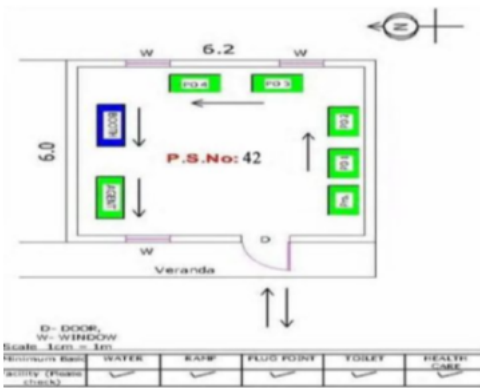

Google Map View

Polling Station Building Front View

Polling Station Front View

Cad View

Key MAP View

1 பெயர் : பாக்கியம் செ தந்தை பெயர்: செல்வம் வீட்டு எண் : 1/61 வயது : 21 பாலினம் : பெண்	ROS2240422 Photo is available	2 பெயர் : சரண்யா கணவர் பெயர்: பாலகிருஷ்ணன் வீட்டு எண் : 3 வயது : 34 பாலினம் : பெண்	ROS1040229 Photo is available	3 பெயர் : அலமேலு பி கணவர் பெயர்: பிரகாஷ் வீட்டு எண் : 3-1 வயது : 40 பாலினம் : பெண்	ROS0921353 Photo is available
4 பெயர் : பெரியண்ணன் தந்தை பெயர்: கந்தசாமி வீட்டு எண் : 3-3 வயது : 78 பாலினம் : ஆண்	ROS0010496 Photo is available	5 பெயர் : சதீஷ் தந்தை பெயர்: பெரியண்ணன் வீட்டு எண் : 3-3 வயது : 34 பாலினம் : ஆண்	ROS0702688 Photo is available	6 பெயர் : சசிதா தந்தை பெயர்: கோவிந்தராஜ் வீட்டு எண் : 3/9A வயது : 25 பாலினம் : பெண்	ROS1040203 Photo is available
7 பெயர் : சதீஷ்குமார் தந்தை பெயர்: ராஜாமணி வீட்டு எண் : 3-10 வயது : 31 பாலினம் : ஆண்	ROS0667345 Photo is available	8 பெயர் : தமிழ்செல்வி கணவர் பெயர்: சதீஷ் குமார் வீட்டு எண் : 3/10 திருமலைகிரி வயது : 25 பாலினம் : பெண்	ROS2088714 Photo is available	9 பெயர் : இளவரசி தந்தை பெயர்: செங்கோட்டையன் வீட்டு எண் : 3/19 வயது : 23 பாலினம் : பெண்	ROS1966605 Photo is available
10 பெயர் : சின்னபிள்ளை கணவர் பெயர்: செல்வம் வீட்டு எண் : 3-23 வயது : 48 பாலினம் : பெண்	ROS0010843 Photo is available	11 பெயர் : கவிதா பிரகாஷ் கணவர் பெயர்: பிரகாஷ் வீட்டு எண் : 3/23 வயது : 27 பாலினம் : பெண்	ROS2240141 Photo is available	12 பெயர் : பிரபா தந்தை பெயர்: பரமசிவம் வீட்டு எண் : 3-23D வயது : 48 பாலினம் : பெண்	ROS0132522 Photo is available
13 பெயர் : பிரகாஷ் தந்தை பெயர்: செல்வம் வீட்டு எண் : 3-25 வயது : 27 பாலினம் : ஆண்	ROS0921817 Photo is available	14 பெயர் : மோகனப்ரிய வி தாயின் பெயர்: ஈஸ்வரி வீட்டு எண் : 3/26பி வயது : 20 பாலினம் : பெண்	ROS2260545 Photo is available	15 பெயர் : மோகனா தந்தை பெயர்: பழனிசாமி வீட்டு எண் : 3/30 வயது : 40 பாலினம் : பெண்	ROS1098607 Photo is available
16 பெயர் : பரிமளா கணவர் பெயர்: வடிவேல் வீட்டு எண் : 3-30 வயது : 37 பாலினம் : பெண்	ROS0132514 Photo is available	17 பெயர் : அன்புமணி தந்தை பெயர்: அப்புசாமி வீட்டு எண் : 3-30 வயது : 36 பாலினம் : ஆண்	ROS0132472 Photo is available	18 பெயர் : நிரமலா சௌ கணவர் பெயர்: சௌந்தராஜ் வீட்டு எண் : 3-33 வயது : 36 பாலினம் : பெண்	ROS0921270 Photo is available
19 பெயர் : கஸ்தூரி கணவர் பெயர்: சுரேஷ் வீட்டு எண் : 3-35 வயது : 36 பாலினம் : பெண்	ROS0132498 Photo is available	20 பெயர் : சத்தியா கணவர் பெயர்: தங்கராஜ் வீட்டு எண் : 3-35 வயது : 35 பாலினம் : பெண்	ROS0132480 Photo is available	21 பெயர் : அய்யந்துரை தந்தை பெயர்: பழனிப்பன் வீட்டு எண் : 3-36 வயது : 58 பாலினம் : ஆண்	ROS1199397 Photo is available
22 பெயர் : தர்மலிங்கம் தந்தை பெயர்: தங்கவேல் வீட்டு எண் : 3/36 பீ வயது : 37 பாலினம் : ஆண்	ROS1964766 Photo is available	23 பெயர் : வனிதா கணவர் பெயர்: தர்மலிங்கம் வீட்டு எண் : 3/36பீ வயது : 28 பாலினம் : பெண்	ROS1964253 Photo is available	24 பெயர் : பாலகிருஷ்ணன் தந்தை பெயர்: ராமு வீட்டு எண் : 3/37ஏ வயது : 36 பாலினம் : ஆண்	ROS2030153 Photo is available
25 பெயர் : நதியா கணவர் பெயர்: பாலகிருஷ்ணன் வீட்டு எண் : 3/37ஏ வயது : 32 பாலினம் : பெண்	RMK0651059 Photo is available	26 பெயர் : கலைச்செல்வி கணவர் பெயர்: கோவிந்தராஜ் வீட்டு எண் : 3-40 வயது : 38 பாலினம் : பெண்	ROS0132464 Photo is available	27 பெயர் : பூர்ணிமா தந்தை பெயர்: சின்னப்பையன் வீட்டு எண் : 3/52 வயது : 27 பாலினம் : பெண்	ROS2182202 Photo is available
28 பெயர் : வெ.பாரதி கண்ணன் தந்தை பெயர்: வெங்கடாசலம் வீட்டு எண் : 3/58 வயது : 22 பாலினம் : ஆண்	ROS2167856 Photo is available	29 பெயர் : மணிமேகலை கணவர் பெயர்: பெருமாள் வீட்டு எண் : 3/59 வயது : 29 பாலினம் : பெண்	ROS1040179 Photo is available	30 பெயர் : சண்முகவேல் தந்தை பெயர்: வெங்கடாசலம் வீட்டு எண் : 3-69 வயது : 48 பாலினம் : ஆண்	ROS1199405 Photo is available