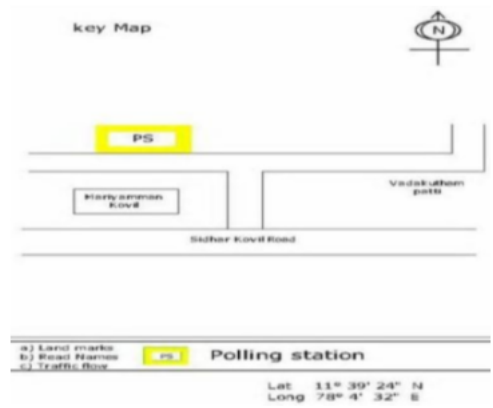

Google Map View

Polling Station Building Front View

Polling Station Front View

Cad View

Key MAP View

1 பெயர் : பாக்கியம் செ தந்தை பெயர்: செல்வம் வீட்டு எண் : 1/61 வயது : 21 பாலினம் : பெண்	ROS2240422 Photo is available	2 பெயர் : சரண்யா கணவர் பெயர்: பாலகிருஷ்ணன் வீட்டு எண் : 3 வயது : 34 பாலினம் : பெண்	ROS1040229 Photo is available	3 பெயர் : அலமேலு பி கணவர் பெயர்: பிரகாஷ் வீட்டு எண் : 3-1 வயது : 40 பாலினம் : பெண்	ROS0921353 Photo is available
4 பெயர் : பெரியண்ணன் தந்தை பெயர்: கந்தசாமி வீட்டு எண் : 3-3 வயது : 78 பாலினம் : ஆண்	ROS0010496 Photo is available	5 பெயர் : சதீஷ் தந்தை பெயர்: பெரியண்ணன் வீட்டு எண் : 3-3 வயது : 34 பாலினம் : ஆண்	ROS0702688 Photo is available	6 பெயர் : சசிதா தந்தை பெயர்: கோவிந்தராஜ் வீட்டு எண் : 3/9A வயது : 25 பாலினம் : பெண்	ROS1040203 Photo is available
7 பெயர் : சதீஷ்குமார் தந்தை பெயர்: ராஜாமணி வீட்டு எண் : 3-10 வயது : 31 பாலினம் : ஆண்	ROS0667345 Photo is available	8 பெயர் : தமிழ்செல்வி கணவர் பெயர்: சதீஷ் குமார் வீட்டு எண் : 3/10 திருமலைகிரி வயது : 25 பாலினம் : பெண்	ROS2088714 Photo is available	9 பெயர் : இளவரசி தந்தை பெயர்: செங்கோட்டையன் வீட்டு எண் : 3/19 வயது : 23 பாலினம் : பெண்	ROS1966605 Photo is available
10 பெயர் : சின்னபிள்ளை கணவர் பெயர்: செல்வம் வீட்டு எண் : 3-23 வயது : 48 பாலினம் : பெண்	ROS0010843 Photo is available	11 பெயர் : கவிதா பிரகாஷ் கணவர் பெயர்: பிரகாஷ் வீட்டு எண் : 3/23 வயது : 27 பாலினம் : பெண்	ROS2240141 Photo is available	12 பெயர் : பிரபா தந்தை பெயர்: பரமசிவம் வீட்டு எண் : 3-23D வயது : 48 பாலினம் : பெண்	ROS0132522 Photo is available
13 பெயர் : பிரகாஷ் தந்தை பெயர்: செல்வம் வீட்டு எண் : 3-25 வயது : 27 பாலினம் : ஆண்	ROS0921817 Photo is available	14 பெயர் : மோகனப்ரிய வி தாயின் பெயர்: ஈஸ்வரி வீட்டு எண் : 3/26பி வயது : 20 பாலினம் : பெண்	ROS2260545 Photo is available	15 பெயர் : மோகனா தந்தை பெயர்: பழனிசாமி வீட்டு எண் : 3/30 வயது : 40 பாலினம் : பெண்	ROS1098607 Photo is available
16 பெயர் : பரிமளா கணவர் பெயர்: வடிவேல் வீட்டு எண் : 3-30 வயது : 37 பாலினம் : பெண்	ROS0132514 Photo is available	17 பெயர் : அன்புமணி தந்தை பெயர்: அப்புசாமி வீட்டு எண் : 3-30 வயது : 36 பாலினம் : ஆண்	ROS0132472 Photo is available	18 பெயர் : நிரமலா சௌ கணவர் பெயர்: சௌந்தராஜ் வீட்டு எண் : 3-33 வயது : 36 பாலினம் : பெண்	ROS0921270 Photo is available
19 பெயர் : கஸ்தூரி கணவர் பெயர்: சுரேஷ் வீட்டு எண் : 3-35 வயது : 36 பாலினம் : பெண்	ROS0132498 Photo is available	20 பெயர் : சத்தியா கணவர் பெயர்: தங்கராஜ் வீட்டு எண் : 3-35 வயது : 35 பாலினம் : பெண்	ROS0132480 Photo is available	21 பெயர் : அய்யந்துரை தந்தை பெயர்: பழனிப்பன் வீட்டு எண் : 3-36 வயது : 58 பாலினம் : ஆண்	ROS1199397 Photo is available
22 பெயர் : தர்மலிங்கம் தந்தை பெயர்: தங்கவேல் வீட்டு எண் : 3/36 பீ வயது : 37 பாலினம் : ஆண்	ROS1964766 Photo is available	23 பெயர் : வனிதா கணவர் பெயர்: தர்மலிங்கம் வீட்டு எண் : 3/36பீ வயது : 28 பாலினம் : பெண்	ROS1964253 Photo is available	24 பெயர் : பாலகிருஷ்ணன் தந்தை பெயர்: ராமு வீட்டு எண் : 3/37ஏ வயது : 36 பாலினம் : ஆண்	ROS2030153 Photo is available
25 பெயர் : நதியா கணவர் பெயர்: பாலகிருஷ்ணன் வீட்டு எண் : 3/37ஏ வயது : 32 பாலினம் : பெண்	RMK0651059 Photo is available	26 பெயர் : கலைச்செல்வி கணவர் பெயர்: கோவிந்தராஜ் வீட்டு எண் : 3-40 வயது : 38 பாலினம் : பெண்	ROS0132464 Photo is available	27 பெயர் : பூர்ணிமா தந்தை பெயர்: சின்னப்பையன் வீட்டு எண் : 3/52 வயது : 27 பாலினம் : பெண்	ROS2182202 Photo is available
28 பெயர் : வெ.பாரதி கண்ணன் தந்தை பெயர்: வெங்கடாசலம் வீட்டு எண் : 3/58 வயது : 22 பாலினம் : ஆண்	ROS2167856 Photo is available	29 பெயர் : மணிமேகலை கணவர் பெயர்: பெருமாள் வீட்டு எண் : 3/59 வயது : 29 பாலினம் : பெண்	ROS1040179 Photo is available	30 பெயர் : சண்முகவேல் தந்தை பெயர்: வெங்கடாசலம் வீட்டு எண் : 3-69 வயது : 48 பாலினம் : ஆண்	ROS1199405 Photo is available