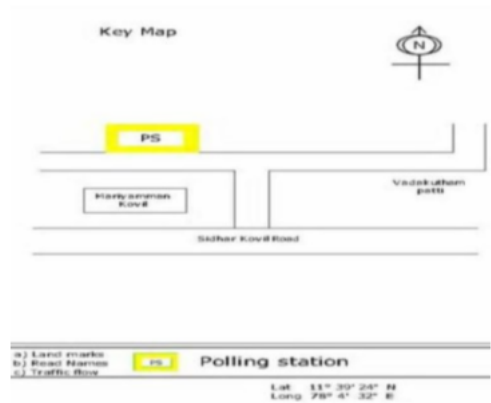

Google Map View

Polling Station Building Front View

Polling Station Front View

Cad View

Key MAP View

1 பெயர் : கார்த்திக் தந்தை பெயர்: பன்னீர் செல்வம் வீட்டு எண் : 3-4 வயது : 31 பாலினம் : ஆண்	ROS0491993 Photo is available	2 பெயர் : மாதம்மாள் கணவர் பெயர்: சுப்பரமணி வீட்டு எண் : 3-58 வயது : 68 பாலினம் : பெண்	ROS0921924 Photo is available	3 பெயர் : சிவக்குமார் தந்தை பெயர்: சுப்பரமணி வீட்டு எண் : 3-58 வயது : 48 பாலினம் : ஆண்	ROS0921999 Photo is available
4 பெயர் : அமுதா கணவர் பெயர்: சிவகுமார் வீட்டு எண் : 3-58 வயது : 35 பாலினம் : பெண்	ROS0921916 Photo is available	5 பெயர் : கண்ணன் தந்தை பெயர்: கங்காதரன் வீட்டு எண் : 4/4 வயது : 22 பாலினம் : ஆண்	ROS2179299 Photo is available	6 பெயர் : மோகனா கணவர் பெயர்: பூபதி வீட்டு எண் : 4/50 வயது : 29 பாலினம் : பெண்	ROS2065936 Photo is available
7 பெயர் : கார்த்திக் தந்தை பெயர்: பழனிகவுண்டர் வீட்டு எண் : 4-70 வயது : 31 பாலினம் : ஆண்	ROS0703058 Photo is available	8 பெயர் : சித்தன் தந்தை பெயர்: மாரிமுத்து வீட்டு எண் : 5-1 வயது : 56 பாலினம் : ஆண்	ROS1195007 Photo is available	9 பெயர் : சங்கீதா கணவர் பெயர்: குமாரவேல் வீட்டு எண் : 5/1 வயது : 27 பாலினம் : பெண்	ROS1966944 Photo is available
10 பெயர் : சித்தாயி கணவர் பெயர்: மாரிமுத்து வீட்டு எண் : 5-2 வயது : 81 பாலினம் : பெண்	ROS1195015 Photo is available	11 பெயர் : சின்னதம்பி தந்தை பெயர்: மாரிமுத்து வீட்டு எண் : 5-3 வயது : 58 பாலினம் : ஆண்	ROS1195023 Photo is available	12 பெயர் : சூர்யா கணவர் பெயர்: சின்னதம்பி வீட்டு எண் : 5-3 வயது : 39 பாலினம் : பெண்	ROS0492009 Photo is available
13 பெயர் : கோவிந்தம்மாள் தாயின் பெயர்: சரோஜா வீட்டு எண் : 5-4 வயது : 44 பாலினம் : பெண்	HKR3711157 Photo is available	14 பெயர் : ஏழுமலை தாயின் பெயர்: சரோஜா வீட்டு எண் : 5-4 வயது : 43 பாலினம் : ஆண்	HKR2871424 Photo is available	15 பெயர் : வெங்கடாசலம் தந்தை பெயர்: மாரிமுத்துகவுண்டர் வீட்டு எண் : 5-5 வயது : 66 பாலினம் : ஆண்	ROS1195049 Photo is available
16 பெயர் : பூவராகவன் தந்தை பெயர்: கந்தசாமி வீட்டு எண் : 5-5 வயது : 45 பாலினம் : ஆண்	ROS0010926 Photo is available	17 பெயர் : ரேவதி கணவர் பெயர்: பூவராகவன் வீட்டு எண் : 5-5 வயது : 38 பாலினம் : பெண்	ROS0010975 Photo is available	18 பெயர் : சித்தம்மா கணவர் பெயர்: பெருமாள் வீட்டு எண் : 5-6 வயது : 61 பாலினம் : பெண்	ROS1195056 Photo is available
19 பெயர் : சேகர் தந்தை பெயர்: பெருமாள் வீட்டு எண் : 5-6 வயது : 41 பாலினம் : ஆண்	HKR2871580 Photo is available	20 பெயர் : இலட்சுணன் தாயின் பெயர்: சித்தம்மாள் வீட்டு எண் : 5/6 வயது : 24 பாலினம் : ஆண்	ROS1852342 Photo is available	21 பெயர் : ராமு தாயின் பெயர்: சித்தம்மாள் வீட்டு எண் : 5/6 வயது : 24 பாலினம் : ஆண்	ROS1844117 Photo is available
22 பெயர் : பழனிக்கவுண்டர் தந்தை பெயர்: சடையகவுண்டர் வீட்டு எண் : 5-7 வயது : 61 பாலினம் : ஆண்	ROS1195064 Photo is available	23 பெயர் : சின்னப்பொன்னு கணவர் பெயர்: பழனிகவுண்டர் வீட்டு எண் : 5-7 வயது : 56 பாலினம் : பெண்	ROS1195072 Photo is available	24 பெயர் : சக்திவேல் தந்தை பெயர்: பழனிகவுண்டர் வீட்டு எண் : 5-7 வயது : 43 பாலினம் : ஆண்	HKR2871549 Photo is available
25 பெயர் : வசந்தி கணவர் பெயர்: சக்திவேல் வீட்டு எண் : 5-7 வயது : 38 பாலினம் : பெண்	ROS0703066 Photo is available	26 பெயர் : சின்னதுரை தந்தை பெயர்: குழந்தைகவுண்டர் வீட்டு எண் : 5-9 வயது : 51 பாலினம் : ஆண்	ROS1195106 Photo is available	27 பெயர் : ரேவதி கணவர் பெயர்: சின்னத்துரை வீட்டு எண் : 5-9 வயது : 42 பாலினம் : பெண்	HKR4775268 Photo is available
S 28 பெயர் : பெருமாயி கணவர் பெயர்: ராஜ் வீட்டு எண் : 5-11 வயது : 66 பாலினம் : பெண்	ROS1195114 Photo is available	29 பெயர் : பழனிசாமி தந்தை பெயர்: பெருமாள் வீட்டு எண் : 5-12 வயது : 56 பாலினம் : ஆண்	ROS1195122 Photo is available	30 பெயர் : பழனியம்மாள் கணவர் பெயர்: பழனிசாமி வீட்டு எண் : 5-12 வயது : 46 பாலினம் : பெண்	ROS1195130 Photo is available