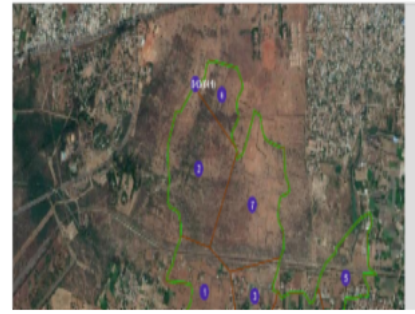

Google Map View