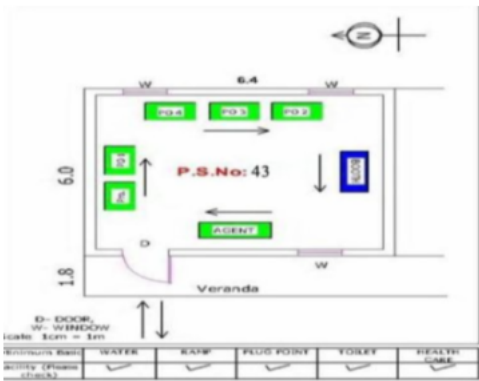

Google Map View

Polling Station Building Front View

Polling Station Front View

Cad View

Key MAP View

1 பெயர் : கார்த்திக் தந்தை பெயர்: பன்னீர் செல்வம் வீட்டு எண் : 3-4 வயது : 31 பாலினம் : ஆண்	ROS0491993 Photo is available	2 பெயர் : மாதம்மாள் கணவர் பெயர்: சுப்பரமணி வீட்டு எண் : 3-58 வயது : 68 பாலினம் : பெண்	ROS0921924 Photo is available	3 பெயர் : சிவக்குமார் தந்தை பெயர்: சுப்பரமணி வீட்டு எண் : 3-58 வயது : 48 பாலினம் : ஆண்	ROS0921999 Photo is available
4 பெயர் : அமுதா கணவர் பெயர்: சிவகுமார் வீட்டு எண் : 3-58 வயது : 35 பாலினம் : பெண்	ROS0921916 Photo is available	5 பெயர் : கண்ணன் தந்தை பெயர்: கங்காதரன் வீட்டு எண் : 4/4 வயது : 22 பாலினம் : ஆண்	ROS2179299 Photo is available	6 பெயர் : மோகனா கணவர் பெயர்: பூபதி வீட்டு எண் : 4/50 வயது : 29 பாலினம் : பெண்	ROS2065936 Photo is available
7 பெயர் : கார்த்திக் தந்தை பெயர்: பழனிகவுண்டர் வீட்டு எண் : 4-70 வயது : 31 பாலினம் : ஆண்	ROS0703058 Photo is available	8 பெயர் : சித்தன் தந்தை பெயர்: மாரிமுத்து வீட்டு எண் : 5-1 வயது : 56 பாலினம் : ஆண்	ROS1195007 Photo is available	9 பெயர் : சங்கீதா கணவர் பெயர்: குமாரவேல் வீட்டு எண் : 5/1 வயது : 27 பாலினம் : பெண்	ROS1966944 Photo is available
10 பெயர் : சித்தாயி கணவர் பெயர்: மாரிமுத்து வீட்டு எண் : 5-2 வயது : 81 பாலினம் : பெண்	ROS1195015 Photo is available	11 பெயர் : சின்னதம்பி தந்தை பெயர்: மாரிமுத்து வீட்டு எண் : 5-3 வயது : 58 பாலினம் : ஆண்	ROS1195023 Photo is available	12 பெயர் : சூர்யா கணவர் பெயர்: சின்னதம்பி வீட்டு எண் : 5-3 வயது : 39 பாலினம் : பெண்	ROS0492009 Photo is available
13 பெயர் : கோவிந்தம்மாள் தாயின் பெயர்: சரோஜா வீட்டு எண் : 5-4 வயது : 44 பாலினம் : பெண்	HKR3711157 Photo is available	14 பெயர் : ஏழுமலை தாயின் பெயர்: சரோஜா வீட்டு எண் : 5-4 வயது : 43 பாலினம் : ஆண்	HKR2871424 Photo is available	15 பெயர் : வெங்கடாசலம் தந்தை பெயர்: மாரிமுத்துகவுண்டர் வீட்டு எண் : 5-5 வயது : 66 பாலினம் : ஆண்	ROS1195049 Photo is available
16 பெயர் : பூவராகவன் தந்தை பெயர்: கந்தசாமி வீட்டு எண் : 5-5 வயது : 45 பாலினம் : ஆண்	ROS0010926 Photo is available	17 பெயர் : ரேவதி கணவர் பெயர்: பூவராகவன் வீட்டு எண் : 5-5 வயது : 38 பாலினம் : பெண்	ROS0010975 Photo is available	18 பெயர் : சித்தம்மா கணவர் பெயர்: பெருமாள் வீட்டு எண் : 5-6 வயது : 61 பாலினம் : பெண்	ROS1195056 Photo is available
19 பெயர் : சேகர் தந்தை பெயர்: பெருமாள் வீட்டு எண் : 5-6 வயது : 41 பாலினம் : ஆண்	HKR2871580 Photo is available	20 பெயர் : இலட்சுணன் தாயின் பெயர்: சித்தம்மாள் வீட்டு எண் : 5/6 வயது : 24 பாலினம் : ஆண்	ROS1852342 Photo is available	21 பெயர் : ராமு தாயின் பெயர்: சித்தம்மாள் வீட்டு எண் : 5/6 வயது : 24 பாலினம் : ஆண்	ROS1844117 Photo is available
22 பெயர் : பழனிக்கவுண்டர் தந்தை பெயர்: சடையகவுண்டர் வீட்டு எண் : 5-7 வயது : 61 பாலினம் : ஆண்	ROS1195064 Photo is available	23 பெயர் : சின்னப்பொன்னு கணவர் பெயர்: பழனிகவுண்டர் வீட்டு எண் : 5-7 வயது : 56 பாலினம் : பெண்	ROS1195072 Photo is available	24 பெயர் : சக்திவேல் தந்தை பெயர்: பழனிகவுண்டர் வீட்டு எண் : 5-7 வயது : 43 பாலினம் : ஆண்	HKR2871549 Photo is available
25 பெயர் : வசந்தி கணவர் பெயர்: சக்திவேல் வீட்டு எண் : 5-7 வயது : 38 பாலினம் : பெண்	ROS0703066 Photo is available	26 பெயர் : சின்னதுரை தந்தை பெயர்: குழந்தைகவுண்டர் வீட்டு எண் : 5-9 வயது : 51 பாலினம் : ஆண்	ROS1195106 Photo is available	27 பெயர் : ரேவதி கணவர் பெயர்: சின்னத்துரை வீட்டு எண் : 5-9 வயது : 42 பாலினம் : பெண்	HKR4775268 Photo is available
S 28 பெயர் : பெருமாயி கணவர் பெயர்: ராஜ் வீட்டு எண் : 5-11 வயது : 66 பாலினம் : பெண்	ROS1195114 Photo is available	29 பெயர் : பழனிசாமி தந்தை பெயர்: பெருமாள் வீட்டு எண் : 5-12 வயது : 56 பாலினம் : ஆண்	ROS1195122 Photo is available	30 பெயர் : பழனியம்மாள் கணவர் பெயர்: பழனிசாமி வீட்டு எண் : 5-12 வயது : 46 பாலினம் : பெண்	ROS1195130 Photo is available