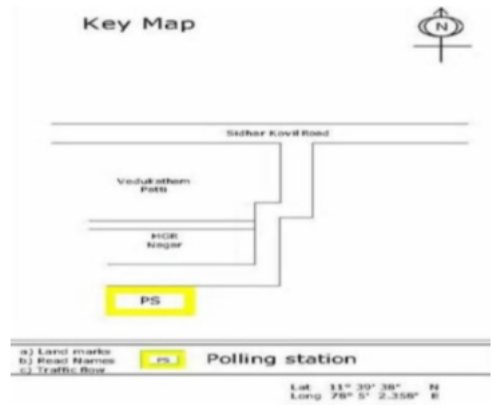

Google Map View

Polling Station Building Front View

Polling Station Front View

Cad View

Key MAP View

1 பெயர் : புவனேஸ்வரி கணவர் பெயர்: ஏழுமலை வீட்டு எண் : 1 வயது : 33 பாலினம் : பெண் Photo is available	ROS0813279	2 பெயர் : சீனீவாசன் தந்தை பெயர்: சித்தன் வீட்டு எண் : 1 வயது : 32 பாலினம் : ஆண் Photo is available	ROS0578328	3 பெயர் : கஸ்தூரி தந்தை பெயர்: சேவிகவுண்டர் வீட்டு எண் : 1 வயது : 29 பாலினம் : பெண் Photo is available	ROS0813253
4 பெயர் : ராமசாமி தந்தை பெயர்: ஆறுமுகம் வீட்டு எண் : 1-1 வயது : 61 பாலினம் : ஆண் Photo is available	ROS1206689	5 பெயர் : பழனியம்மாள் கணவர் பெயர்: ராமசாமி வீட்டு எண் : 1-1 வயது : 56 பாலினம் : பெண் Photo is available	ROS1206697	6 பெயர் : வேலு தந்தை பெயர்: ராமசாமி வீட்டு எண் : 1-1 வயது : 34 பாலினம் : ஆண் Photo is available	ROS0366013
7 பெயர் : மோகன் தந்தை பெயர்: ராமசாமி வீட்டு எண் : 1-1-5-5 வயது : 28 பாலினம் : ஆண் Photo is available	ROS0872788	8 பெயர் : சின்னம்மாள் கணவர் பெயர்: நாச்சிக்கவுண்டர் வீட்டு எண் : 1-2 வயது : 84 பாலினம் : பெண் Photo is available	HKR2244358	9 பெயர் : சேவியக்கவுண்டர் தந்தை பெயர்: நாச்சிக்கவுண்டர் வீட்டு எண் : 1-2 வயது : 59 பாலினம் : ஆண் Photo is available	HKR2244903
10 பெயர் : அலமேலு கணவர் பெயர்: சேவியக்கவுண்டர் வீட்டு எண் : 1-2 வயது : 55 பாலினம் : பெண் Photo is available	ROS1206705	11 பெயர் : ஈஸ்வரன் தந்தை பெயர்: ஆறுமுகம் வீட்டு எண் : 1-3 வயது : 51 பாலினம் : ஆண் Photo is available	HKR2242188	12 பெயர் : தனலட்சுமி கணவர் பெயர்: ஈஸ்வரன் வீட்டு எண் : 1-3 வயது : 46 பாலினம் : பெண் Photo is available	HKR2242196
13 பெயர் : ரமேஷ் தந்தை பெயர்: ஆறுமுகம் வீட்டு எண் : 1-3 வயது : 41 பாலினம் : ஆண் Photo is available	HKR2241388	14 பெயர் : சந்தோஷ் பாலா தந்தை பெயர்: ஈஸ்வரன் வீட்டு எண் : 1/3 வயது : 19 பாலினம் : ஆண் Photo is available	ROS2286862	15 பெயர் : பழனி தந்தை பெயர்: வெங்கடாசலம் வீட்டு எண் : 1-4 வயது : 61 பாலினம் : ஆண் Photo is available	ROS1206713
16 பெயர் : சுசீலா கணவர் பெயர்: பழனி வீட்டு எண் : 1-4 வயது : 57 பாலினம் : பெண் Photo is available	HKR2246361	17 பெயர் : அனீதா தந்தை பெயர்: பழனி வீட்டு எண் : 1-4 வயது : 35 பாலினம் : பெண் Photo is available	ROS0084962	18 பெயர் : கஜேந்திரன் தந்தை பெயர்: பெரியசாமி வீட்டு எண் : 1-4 வயது : 33 பாலினம் : ஆண் Photo is available	ROS0268235
19 பெயர் : கோவிந்தராஜ் தந்தை பெயர்: வெங்கடாசலம் வீட்டு எண் : 1-5 வயது : 53 பாலினம் : ஆண் Photo is available	HKR2245967	20 பெயர் : சத்யா கணவர் பெயர்: கோவிந்தராஜ் வீட்டு எண் : 1-5 வயது : 41 பாலினம் : பெண் Photo is available	ROS0085068	21 பெயர் : சித்தம்மாள் கணவர் பெயர்: சித்தையன் வீட்டு எண் : 1-6 வயது : 61 பாலினம் : பெண் Photo is available	HKR2244713
22 பெயர் : கோவிந்தராஜ் தந்தை பெயர்: சித்தையன் வீட்டு எண் : 1-6 வயது : 37 பாலினம் : ஆண் Photo is available	ROS0013656	23 பெயர் : பூங்கொடி கணவர் பெயர்: கோவிந்தராஜ் வீட்டு எண் : 1/6 வயது : 26 பாலினம் : பெண் Photo is available	ROS1981562	24 பெயர் : பாக்கியம் கணவர் பெயர்: கிருஷ்ணன் வீட்டு எண் : 1-8 வயது : 74 பாலினம் : பெண் Photo is available	ROS0013672
25 பெயர் : தங்கவேல் தந்தை பெயர்: நாச்சிக்கவுண்டர் வீட்டு எண் : 1-8 வயது : 66 பாலினம் : ஆண் Photo is available	HKR1587534	26 பெயர் : மகேஸ்வரி கணவர் பெயர்: தங்கவேல் வீட்டு எண் : 1-8 வயது : 59 பாலினம் : பெண் Photo is available	ROS1206739	27 பெயர் : பரமசிவம் தாயின் பெயர்: பாக்கியம் வீட்டு எண் : 1-8 வயது : 39 பாலினம் : ஆண் Photo is available	ROS0366021
28 பெயர் : அட்சயா சி கணவர் பெயர்: அருண்குமார் வீட்டு எண் : 1/8 வயது : 27 பாலினம் : பெண் Photo is available	ROS2281020	29 பெயர் : பிரியா கணவர் பெயர்: பிரகாஷ் வீட்டு எண் : 1/8-ஏ வயது : 24 பாலினம் : பெண் Photo is available	ROS1986140	30 பெயர் : ராஜ்ஜி தந்தை பெயர்: அம்மாசி வீட்டு எண் : 1-11 வயது : 66 பாலினம் : ஆண் Photo is available	ROS1206747