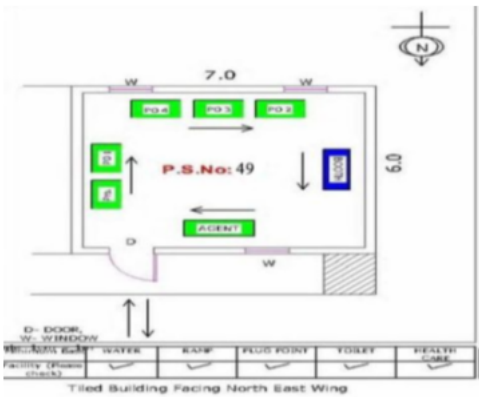

Google Map View

Polling Station Building Front View

Polling Station Front View

Cad View

Key MAP View

1	ROS0899559	பெயர் : ரேவதி கணவர் பெயர்: முருகேசன் வீட்டு எண் : 1 வயது : 37 பாலினம் : பெண்	Photo is available	2	ROS0578716	பெயர் : மேகலா கணவர் பெயர்: மாரியப்பன் வீட்டு எண் : 1 வயது : 36 பாலினம் : பெண்	Photo is available	3	ROS0899542	பெயர் : விஜயலட்சுமி கணவர் பெயர்: மகேந்திரன் வீட்டு எண் : 1 வயது : 34 பாலினம் : பெண்	Photo is available
4	ROS0899641	பெயர் : மோகனா கணவர் பெயர்: சித்தேஸ்வரன் வீட்டு எண் : 1 வயது : 33 பாலினம் : பெண்	Photo is available	5	ROS0899609	பெயர் : மகாலட்சுமி கணவர் பெயர்: முருகன் வீட்டு எண் : 1 வயது : 32 பாலினம் : பெண்	Photo is available	6	ROS0899591	பெயர் : கிருஷ்ணவேணி கணவர் பெயர்: சுப்ரமணி வீட்டு எண் : 1 வயது : 31 பாலினம் : பெண்	Photo is available
7	ROS0899617	பெயர் : சதீஷ்குமார் தந்தை பெயர்: கொழந்த கவுண்டர் வீட்டு எண் : 1 வயது : 28 பாலினம் : ஆண்	Photo is available	8	ROS0899567	பெயர் : சக்திவேல் தந்தை பெயர்: கோவிந்தராஜ் வீட்டு எண் : 1 வயது : 28 பாலினம் : ஆண்	Photo is available	9	ROS0899575	பெயர் : ராகவேந்திரன் தந்தை பெயர்: நடராஜன் வீட்டு எண் : 1 வயது : 28 பாலினம் : ஆண்	Photo is available
10	ROS0899583	பெயர் : விஜயலட்சுமி கணவர் பெயர்: விஜய் வீட்டு எண் : 1 வயது : 28 பாலினம் : பெண்	Photo is available	11	ROS0268334	பெயர் : பெருமாள் தந்தை பெயர்: செங்கோடன் வீட்டு எண் : 1-5 வயது : 37 பாலினம் : ஆண்	Photo is available	12	ROS0268367	பெயர் : பரமேஸ்வரன் தந்தை பெயர்: வெங்கடாஜலம் வீட்டு எண் : 1-11 வயது : 44 பாலினம் : ஆண்	Photo is available
13	ROS1991611	பெயர் : தீபிகா தந்தை பெயர்: செல்வராஜ் வீட்டு எண் : 1/28ஏ வயது : 23 பாலினம் : பெண்	Photo is available	14	ROS1915156	பெயர் : புனிதா ர ரமேஷ் பி கணவர் பெயர்: ரமேஷ் பி பிரசாந்த் மா வீட்டு எண் : 1-29ஏ வயது : 24 பாலினம் : பெண்	Photo is available	15	ROS2156032	பெயர் : முருகன் சுப்பிரமணி தந்தை பெயர்: சுப்பிரமணி வீட்டு எண் : 1/42 வயது : 23 பாலினம் : ஆண்	Photo is available
16	ROS0494617	பெயர் : பொங்காளி கணவர் பெயர்: சித்தன் வீட்டு எண் : 1-89 வயது : 54 பாலினம் : பெண்	Photo is available	17	HKR2243186	பெயர் : சந்திரன் தந்தை பெயர்: சித்தன் வீட்டு எண் : 1-90 வயது : 59 பாலினம் : ஆண்	Photo is available	18	HKR2243103	பெயர் : முனியப்பன் தந்தை பெயர்: சித்தன் வீட்டு எண் : 1-90 வயது : 54 பாலினம் : ஆண்	Photo is available
19	HKR2243251	பெயர் : விஜயா கணவர் பெயர்: சந்திரன் வீட்டு எண் : 1-90 வயது : 51 பாலினம் : பெண்	Photo is available	20	HKR2243244	பெயர் : ஜெயமணி கணவர் பெயர்: முனியப்பன் வீட்டு எண் : 1-90 வயது : 50 பாலினம் : பெண்	Photo is available	21	ROS0494773	பெயர் : மணிகண்டன் தந்தை பெயர்: சந்திரன் வீட்டு எண் : 1-90 வயது : 32 பாலினம் : ஆண்	Photo is available
22	ROS0494823	பெயர் : மோகனா கணவர் பெயர்: சந்திரன் வீட்டு எண் : 1-90 வயது : 32 பாலினம் : பெண்	Photo is available	23	ROS1892454	பெயர் : மு. மாலதி தந்தை பெயர்: முனியப்பன் முனியப்பன் வீட்டு எண் : 1/90 வயது : 25 பாலினம் : பெண்	Photo is available	24	ROS2074524	பெயர் : சதீஷ்குமார் தந்தை பெயர்: முனியப்பன் வீட்டு எண் : 1/90 வயது : 23 பாலினம் : ஆண்	Photo is available
25	ROS2097319	பெயர் : புனிதா கணவர் பெயர்: மணி கண்டன் வீட்டு எண் : 1/90 வயது : 23 பாலினம் : பெண்	Photo is available	26	ROS1214485	பெயர் : லட்சுமி கணவர் பெயர்: இரத்தினம் வீட்டு எண் : 1-91 வயது : 63 பாலினம் : பெண்	Photo is available	27	ROS0014019	பெயர் : ரத்தினம் தந்தை பெயர்: பழனிகவுண்டர் வீட்டு எண் : 1-91 வயது : 56 பாலினம் : ஆண்	Photo is available
28	ROS1214493	பெயர் : சாந்தி கணவர் பெயர்: கோபால் எ இருசாகவுண்டர் வீட்டு எண் : 1-92 வயது : 65 பாலினம் : பெண்	Photo is available	29	HKR1194158	பெயர் : முருகேசன் தந்தை பெயர்: கோபால் வீட்டு எண் : 1-92 வயது : 44 பாலினம் : ஆண்	Photo is available	30	HKR1193424	பெயர் : மகாதேவன் தந்தை பெயர்: கோபால் வீட்டு எண் : 1-92 வயது : 43 பாலினம் : ஆண்	Photo is available