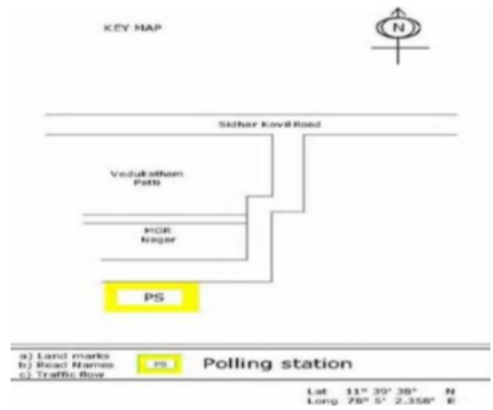

Google Map View

Polling Station Building Front View

Polling Station Front View

Cad View

Key MAP View

1	ROS0899559	பெயர் : ரேவதி கணவர் பெயர்: முருகேசன் வீட்டு எண் : 1 வயது : 37 பாலினம் : பெண்	Photo is available	2	ROS0578716	பெயர் : மேகலா கணவர் பெயர்: மாரியப்பன் வீட்டு எண் : 1 வயது : 36 பாலினம் : பெண்	Photo is available	3	ROS0899542	பெயர் : விஜயலட்சுமி கணவர் பெயர்: மகேந்திரன் வீட்டு எண் : 1 வயது : 34 பாலினம் : பெண்	Photo is available
4	ROS0899641	பெயர் : மோகனா கணவர் பெயர்: சித்தேஸ்வரன் வீட்டு எண் : 1 வயது : 33 பாலினம் : பெண்	Photo is available	5	ROS0899609	பெயர் : மகாலட்சுமி கணவர் பெயர்: முருகன் வீட்டு எண் : 1 வயது : 32 பாலினம் : பெண்	Photo is available	6	ROS0899591	பெயர் : கிருஷ்ணவேணி கணவர் பெயர்: சுப்ரமணி வீட்டு எண் : 1 வயது : 31 பாலினம் : பெண்	Photo is available
7	ROS0899617	பெயர் : சதீஷ்குமார் தந்தை பெயர்: கொழந்த கவுண்டர் வீட்டு எண் : 1 வயது : 28 பாலினம் : ஆண்	Photo is available	8	ROS0899567	பெயர் : சக்திவேல் தந்தை பெயர்: கோவிந்தராஜ் வீட்டு எண் : 1 வயது : 28 பாலினம் : ஆண்	Photo is available	9	ROS0899575	பெயர் : ராகவேந்திரன் தந்தை பெயர்: நடராஜன் வீட்டு எண் : 1 வயது : 28 பாலினம் : ஆண்	Photo is available
10	ROS0899583	பெயர் : விஜயலட்சுமி கணவர் பெயர்: விஜய் வீட்டு எண் : 1 வயது : 28 பாலினம் : பெண்	Photo is available	11	ROS0268334	பெயர் : பெருமாள் தந்தை பெயர்: செங்கோடன் வீட்டு எண் : 1-5 வயது : 37 பாலினம் : ஆண்	Photo is available	12	ROS0268367	பெயர் : பரமேஸ்வரன் தந்தை பெயர்: வெங்கடாஜலம் வீட்டு எண் : 1-11 வயது : 44 பாலினம் : ஆண்	Photo is available
13	ROS1991611	பெயர் : தீபிகா தந்தை பெயர்: செல்வராஜ் வீட்டு எண் : 1/28ஏ வயது : 23 பாலினம் : பெண்	Photo is available	14	ROS1915156	பெயர் : புனிதா ர ரமேஷ் பி கணவர் பெயர்: ரமேஷ் பி பிரசாந்த் மா வீட்டு எண் : 1-29ஏ வயது : 24 பாலினம் : பெண்	Photo is available	15	ROS2156032	பெயர் : முருகன் சுப்பிரமணி தந்தை பெயர்: சுப்பிரமணி வீட்டு எண் : 1/42 வயது : 23 பாலினம் : ஆண்	Photo is available
16	ROS0494617	பெயர் : பொங்காளி கணவர் பெயர்: சித்தன் வீட்டு எண் : 1-89 வயது : 54 பாலினம் : பெண்	Photo is available	17	HKR2243186	பெயர் : சந்திரன் தந்தை பெயர்: சித்தன் வீட்டு எண் : 1-90 வயது : 59 பாலினம் : ஆண்	Photo is available	18	HKR2243103	பெயர் : முனியப்பன் தந்தை பெயர்: சித்தன் வீட்டு எண் : 1-90 வயது : 54 பாலினம் : ஆண்	Photo is available
19	HKR2243251	பெயர் : விஜயா கணவர் பெயர்: சந்திரன் வீட்டு எண் : 1-90 வயது : 51 பாலினம் : பெண்	Photo is available	20	HKR2243244	பெயர் : ஜெயமணி கணவர் பெயர்: முனியப்பன் வீட்டு எண் : 1-90 வயது : 50 பாலினம் : பெண்	Photo is available	21	ROS0494773	பெயர் : மணிகண்டன் தந்தை பெயர்: சந்திரன் வீட்டு எண் : 1-90 வயது : 32 பாலினம் : ஆண்	Photo is available
22	ROS0494823	பெயர் : மோகனா கணவர் பெயர்: சந்திரன் வீட்டு எண் : 1-90 வயது : 32 பாலினம் : பெண்	Photo is available	23	ROS1892454	பெயர் : மு. மாலதி தந்தை பெயர்: முனியப்பன் முனியப்பன் வீட்டு எண் : 1/90 வயது : 25 பாலினம் : பெண்	Photo is available	24	ROS2074524	பெயர் : சதீஷ்குமார் தந்தை பெயர்: முனியப்பன் வீட்டு எண் : 1/90 வயது : 23 பாலினம் : ஆண்	Photo is available
25	ROS2097319	பெயர் : புனிதா கணவர் பெயர்: மணி கண்டன் வீட்டு எண் : 1/90 வயது : 23 பாலினம் : பெண்	Photo is available	26	ROS1214485	பெயர் : லட்சுமி கணவர் பெயர்: இரத்தினம் வீட்டு எண் : 1-91 வயது : 63 பாலினம் : பெண்	Photo is available	27	ROS0014019	பெயர் : ரத்தினம் தந்தை பெயர்: பழனிகவுண்டர் வீட்டு எண் : 1-91 வயது : 56 பாலினம் : ஆண்	Photo is available
28	ROS1214493	பெயர் : சாந்தி கணவர் பெயர்: கோபால் எ இருசாகவுண்டர் வீட்டு எண் : 1-92 வயது : 65 பாலினம் : பெண்	Photo is available	29	HKR1194158	பெயர் : முருகேசன் தந்தை பெயர்: கோபால் வீட்டு எண் : 1-92 வயது : 44 பாலினம் : ஆண்	Photo is available	30	HKR1193424	பெயர் : மகாதேவன் தந்தை பெயர்: கோபால் வீட்டு எண் : 1-92 வயது : 43 பாலினம் : ஆண்	Photo is available