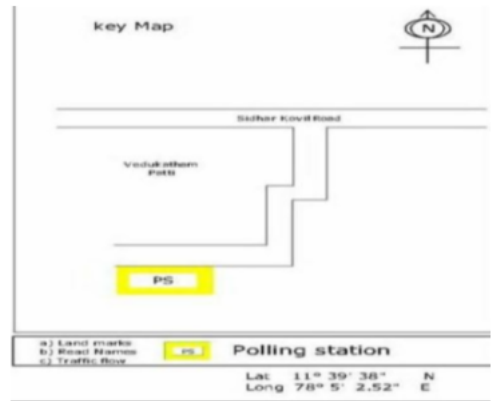

Google Map View

Polling Station Building Front View

Polling Station Front View

Cad View

Key MAP View

1 பெயர் : கவிதா ஜெ தந்தை பெயர்: ஜெயராமன் வீட்டு எண் : 1-62 வயது : 19 பாலினம் : பெண் Photo is available	ROS2296457	2 பெயர் : சித்தையன் தந்தை பெயர்: செல்வம் வீட்டு எண் : 1-78 வயது : 37 பாலினம் : ஆண் Photo is available	ROS0494856	3 பெயர் : தீபா கணவர் பெயர்: சித்தையன் வீட்டு எண் : 1-78 வயது : 32 பாலினம் : பெண் Photo is available	ROS0494864
4 பெயர் : கோகிலா தந்தை பெயர்: வையாபுரி வீட்டு எண் : 1/98ஏ வயது : 31 பாலினம் : பெண் Photo is available	ROS0579276	5 பெயர் : ரஞ்சினி கணவர் பெயர்: வடிவேல் வீட்டு எண் : 1/186 வயது : 31 பாலினம் : பெண் Photo is available	ROS0760710	6 பெயர் : மோகன்ராஜ் தந்தை பெயர்: ஐய்யனார் வீட்டு எண் : 1-199 வயது : 27 பாலினம் : ஆண் Photo is available	ROS0922559
7 பெயர் : ராஜகுமாரி தந்தை பெயர்: செல்லமுத்து வீட்டு எண் : 1-243-1 வயது : 30 பாலினம் : பெண் Photo is available	ROS0922336	8 பெயர் : வந்தகுமார் தந்தை பெயர்: செல்லமுத்து வீட்டு எண் : 1-243-1 வயது : 27 பாலினம் : ஆண் Photo is available	ROS0922542	9 பெயர் : கோகுல்பிரசாந் தந்தை பெயர்: சுப்ரமணி வீட்டு எண் : 1-304 வயது : 30 பாலினம் : ஆண் Photo is available	ROS0579243
S2 10 பெயர் : கோகுலகுமாரி தந்தை பெயர்: பன்னீர் செல்வம் வீட்டு எண் : 1-306 வயது : 36 பாலினம் : ஆண் Photo is available	ROS0579235	11 பெயர் : வேடத்தாள் தந்தை பெயர்: வேடி வீட்டு எண் : 1-357 வயது : 41 பாலினம் : பெண் Photo is available	HKR2246585	12 பெயர் : குமரேசன் தந்தை பெயர்: சின்னப்பன் வீட்டு எண் : 2 வயது : 41 பாலினம் : ஆண் Photo is available	ROS0495945
13 பெயர் : சாந்தி கணவர் பெயர்: பூபதி வீட்டு எண் : 4 வயது : 46 பாலினம் : பெண் Photo is available	ROS0578997	14 பெயர் : சதிஷ் குமார் தந்தை பெயர்: செல்வம் வீட்டு எண் : 4 வயது : 33 பாலினம் : ஆண் Photo is available	ROS0922302	15 பெயர் : வெங்கடாசலம் தந்தை பெயர்: சுப்ரமணி வீட்டு எண் : 4 வயது : 31 பாலினம் : ஆண் Photo is available	ROS0922286
16 பெயர் : தேவராஜ் தந்தை பெயர்: சுப்பிரமணி வீட்டு எண் : 4 வயது : 29 பாலினம் : ஆண் Photo is available	ROS0814301	# 17 பெயர் : விக்கனேஷ் தந்தை பெயர்: மாரிமுத்து வீட்டு எண் : 4/120 வயது : 28 பாலினம் : ஆண் Photo is available	ROS0922278	18 பெயர் : பெருமாள் தந்தை பெயர்: பழனிசாமி வீட்டு எண் : 4-1 வயது : 60 பாலினம் : ஆண் Photo is available	ROS1217868
19 பெயர் : குழந்தையம்மாள் கணவர் பெயர்: பெருமாள் வீட்டு எண் : 4-1 வயது : 55 பாலினம் : பெண் Photo is available	ROS1217876	20 பெயர் : கலைவாணி கணவர் பெயர்: முருகேசன் வீட்டு எண் : 4-1 வயது : 42 பாலினம் : பெண் Photo is available	ROS0320432	21 பெயர் : முருகேசன் தந்தை பெயர்: பெருமாள் வீட்டு எண் : 4-1 வயது : 41 பாலினம் : ஆண் Photo is available	HKR2244952
22 பெயர் : ராஜா தந்தை பெயர்: பெருமாள் வீட்டு எண் : 4-1 வயது : 35 பாலினம் : ஆண் Photo is available	ROS0133421	23 பெயர் : மோகன்ராஜ் தந்தை பெயர்: முருகேசன் வீட்டு எண் : 4-1 வயது : 19 பாலினம் : ஆண் Photo is available	ROS2317295	24 பெயர் : கந்தசாமி தந்தை பெயர்: பழனிசாமி வீட்டு எண் : 4-2 வயது : 65 பாலினம் : ஆண் Photo is available	ROS1217884
25 பெயர் : பழனியம்மாள் கணவர் பெயர்: தந்தசாமி வீட்டு எண் : 4-2 வயது : 55 பாலினம் : பெண் Photo is available	ROS1217892	26 பெயர் : செங்கோட்டையன் தந்தை பெயர்: கந்தசாமி வீட்டு எண் : 4-2 வயது : 44 பாலினம் : ஆண் Photo is available	HKR2244895	27 பெயர் : செல்வி கணவர் பெயர்: செங்கோட்டையன் வீட்டு எண் : 4-2 வயது : 42 பாலினம் : பெண் Photo is available	HKR2246569
28 பெயர் : வேடப்பன் தந்தை பெயர்: செங்கோட்டையன் வீட்டு எண் : 4/2 வயது : 22 பாலினம் : ஆண் Photo is available	ROS2078517	29 பெயர் : வேடி தந்தை பெயர்: செல்லாண்டி வீட்டு எண் : 4-3 வயது : 75 பாலினம் : ஆண் Photo is available	ROS1217900	30 பெயர் : மாரியம்மாள் கணவர் பெயர்: வேடி வீட்டு எண் : 4-3 வயது : 65 பாலினம் : பெண் Photo is available	ROS1217918