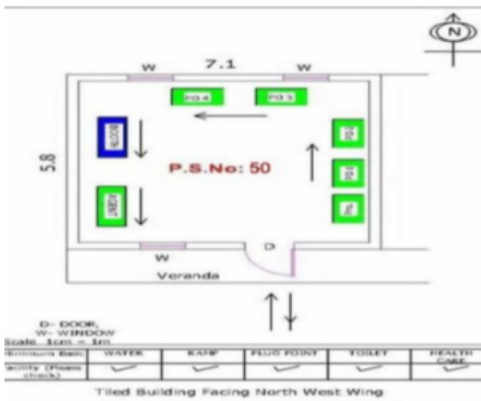

Google Map View

Polling Station Building Front View

Polling Station Front View

Cad View

Key MAP View

1 பெயர் : கனகவள்ளி கணவர் பெயர்: பெருமாள் வீட்டு எண் : 4-204 வயது : 48 பாலினம் : பெண் Photo is available	ROS1220581	2 பெயர் : மகேஸ்வரி தாயின் பெயர்: கனகவள்ளி வீட்டு எண் : 4-204 வயது : 31 பாலினம் : பெண் Photo is available	ROS0668426	3 பெயர் : சுசீலா கணவர் பெயர்: செங்கோட்டையன் வீட்டு எண் : 4-205 வயது : 54 பாலினம் : பெண் Photo is available	ROS1220607
4 பெயர் : ரமேஷ் தந்தை பெயர்: செங்கோட்டையன் வீட்டு எண் : 4-205 வயது : 32 பாலினம் : ஆண் Photo is available	ROS0366591	5 பெயர் : கோமதி கணவர் பெயர்: ரமேஷ் வீட்டு எண் : 4/205 வயது : 27 பாலினம் : பெண் Photo is available	ROS0994699	6 பெயர் : மணிகண்டன் தந்தை பெயர்: சுப்ரமணி வீட்டு எண் : 4-206 வயது : 45 பாலினம் : ஆண் Photo is available	ROS1220623
7 பெயர் : வசந்தி கணவர் பெயர்: மணிகண்டன் வீட்டு எண் : 4-206 வயது : 39 பாலினம் : பெண் Photo is available	ROS0133645	8 பெயர் : ராகுல் தந்தை பெயர்: அன்பழகன் வீட்டு எண் : 4/206 வயது : 20 பாலினம் : ஆண் Photo is available	ROS2266575	9 பெயர் : செல்வம் தந்தை பெயர்: சின்னதம்பி வீட்டு எண் : 4-208 வயது : 65 பாலினம் : ஆண் Photo is available	HKR4702957
10 பெயர் : புஷ்பா கணவர் பெயர்: செல்வம் வீட்டு எண் : 4-208 வயது : 54 பாலினம் : பெண் Photo is available	HKR2242253	11 பெயர் : பிரகாஷ் தந்தை பெயர்: செல்வம் வீட்டு எண் : 4-208 வயது : 36 பாலினம் : ஆண் Photo is available	ROS0085241	12 பெயர் : கோவிந்தராஜ் தந்தை பெயர்: சின்னதம்பி வீட்டு எண் : 4-210 வயது : 60 பாலினம் : ஆண் Photo is available	ROS1220631
13 பெயர் : சுப்ரமணி தந்தை பெயர்: சின்னதம்பி வீட்டு எண் : 4-211 வயது : 57 பாலினம் : ஆண் Photo is available	HKR2240067	14 பெயர் : மகேஸ்வரி கணவர் பெயர்: சுப்ரமணி வீட்டு எண் : 4-211 வயது : 42 பாலினம் : பெண் Photo is available	HKR4702973	15 பெயர் : சித்தேஸ்வரன் தந்தை பெயர்: சுப்ரமணி வீட்டு எண் : 4/211ஏ வயது : 26 பாலினம் : ஆண் Photo is available	ROS2064863
16 பெயர் : சித்தர் தந்தை பெயர்: வடிவேல் வீட்டு எண் : 4-212 வயது : 51 பாலினம் : ஆண் Photo is available	ROS1220649	17 பெயர் : பெருமாயி கணவர் பெயர்: சித்துரு வீட்டு எண் : 4-212 வயது : 47 பாலினம் : பெண் Photo is available	HKR4702981	18 பெயர் : கோகுல் தந்தை பெயர்: சித்தர் வீட்டு எண் : 4/212 வயது : 24 பாலினம் : ஆண் Photo is available	ROS1982446
19 பெயர் : பழனிசாமி தந்தை பெயர்: வடிவேல் வீட்டு எண் : 4-213 வயது : 52 பாலினம் : ஆண் Photo is available	ROS1220656	20 பெயர் : வேடமணி கணவர் பெயர்: பழனிசாமி வீட்டு எண் : 4-213 வயது : 47 பாலினம் : பெண் Photo is available	HKR2246015	21 பெயர் : விக்னேஷ்குமார் தந்தை பெயர்: பழனி வீட்டு எண் : 4/213 வயது : 26 பாலினம் : ஆண் Photo is available	ROS2187136
22 பெயர் : ராஜ்குமார் பழனி தந்தை பெயர்: பழனி வீட்டு எண் : 4/213 வயது : 24 பாலினம் : ஆண் Photo is available	ROS2231876	23 பெயர் : லட்சுமி கணவர் பெயர்: வடிவேல் வீட்டு எண் : 4-214 வயது : 74 பாலினம் : பெண் Photo is available	ROS1220664	24 பெயர் : கோயிந்தம்மாள் கணவர் பெயர்: பாலகிருஷ்ணன் வீட்டு எண் : 4-214 வயது : 52 பாலினம் : பெண் Photo is available	ROS1220680
25 பெயர் : திருநாவுக்கரசு தந்தை பெயர்: ரத்தினவேல் வீட்டு எண் : 4-215 வயது : 51 பாலினம் : ஆண் Photo is available	ROS0339978	26 பெயர் : ராதிகா கணவர் பெயர்: புகழேந்தி வீட்டு எண் : 4-215 வயது : 42 பாலினம் : பெண் Photo is available	HKR2242246	27 பெயர் : பூங்கொடி கணவர் பெயர்: திருநாவுக்கரசு வீட்டு எண் : 4-215 வயது : 41 பாலினம் : பெண் Photo is available	ROS0704031
28 பெயர் : இனிதா தந்தை பெயர்: மாரிமுத்து வீட்டு எண் : 4/215 வயது : 25 பாலினம் : பெண் Photo is available	ROS1042035	29 பெயர் : மாரிமுத்து தந்தை பெயர்: சேகுட்டிகவுண்டர் வீட்டு எண் : 4-215-1 வயது : 49 பாலினம் : ஆண் Photo is available	HKR2246155	30 பெயர் : தனலட்சுமி கணவர் பெயர்: மாரிமுத்து வீட்டு எண் : 4-215-1 வயது : 39 பாலினம் : பெண் Photo is available	ROS0704205