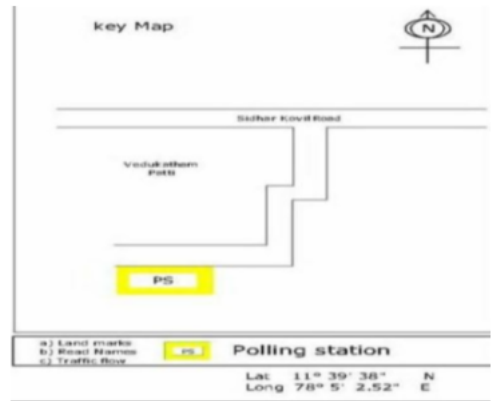

Google Map View

Polling Station Building Front View

Polling Station Front View

Cad View

Key MAP View

1 பெயர் : கனகவள்ளி கணவர் பெயர்: பெருமாள் வீட்டு எண் : 4-204 வயது : 48 பாலினம் : பெண் Photo is available	ROS1220581	2 பெயர் : மகேஸ்வரி தாயின் பெயர்: கனகவள்ளி வீட்டு எண் : 4-204 வயது : 31 பாலினம் : பெண் Photo is available	ROS0668426	3 பெயர் : சுசீலா கணவர் பெயர்: செங்கோட்டையன் வீட்டு எண் : 4-205 வயது : 54 பாலினம் : பெண் Photo is available	ROS1220607
4 பெயர் : ரமேஷ் தந்தை பெயர்: செங்கோட்டையன் வீட்டு எண் : 4-205 வயது : 32 பாலினம் : ஆண் Photo is available	ROS0366591	5 பெயர் : கோமதி கணவர் பெயர்: ரமேஷ் வீட்டு எண் : 4/205 வயது : 27 பாலினம் : பெண் Photo is available	ROS0994699	6 பெயர் : மணிகண்டன் தந்தை பெயர்: சுப்ரமணி வீட்டு எண் : 4-206 வயது : 45 பாலினம் : ஆண் Photo is available	ROS1220623
7 பெயர் : வசந்தி கணவர் பெயர்: மணிகண்டன் வீட்டு எண் : 4-206 வயது : 39 பாலினம் : பெண் Photo is available	ROS0133645	8 பெயர் : ராகுல் தந்தை பெயர்: அன்பழகன் வீட்டு எண் : 4/206 வயது : 20 பாலினம் : ஆண் Photo is available	ROS2266575	9 பெயர் : செல்வம் தந்தை பெயர்: சின்னதம்பி வீட்டு எண் : 4-208 வயது : 65 பாலினம் : ஆண் Photo is available	HKR4702957
10 பெயர் : புஷ்பா கணவர் பெயர்: செல்வம் வீட்டு எண் : 4-208 வயது : 54 பாலினம் : பெண் Photo is available	HKR2242253	11 பெயர் : பிரகாஷ் தந்தை பெயர்: செல்வம் வீட்டு எண் : 4-208 வயது : 36 பாலினம் : ஆண் Photo is available	ROS0085241	12 பெயர் : கோவிந்தராஜ் தந்தை பெயர்: சின்னதம்பி வீட்டு எண் : 4-210 வயது : 60 பாலினம் : ஆண் Photo is available	ROS1220631
13 பெயர் : சுப்ரமணி தந்தை பெயர்: சின்னதம்பி வீட்டு எண் : 4-211 வயது : 57 பாலினம் : ஆண் Photo is available	HKR2240067	14 பெயர் : மகேஸ்வரி கணவர் பெயர்: சுப்ரமணி வீட்டு எண் : 4-211 வயது : 42 பாலினம் : பெண் Photo is available	HKR4702973	15 பெயர் : சித்தேஸ்வரன் தந்தை பெயர்: சுப்ரமணி வீட்டு எண் : 4/211ஏ வயது : 26 பாலினம் : ஆண் Photo is available	ROS2064863
16 பெயர் : சித்தர் தந்தை பெயர்: வடிவேல் வீட்டு எண் : 4-212 வயது : 51 பாலினம் : ஆண் Photo is available	ROS1220649	17 பெயர் : பெருமாயி கணவர் பெயர்: சித்துரு வீட்டு எண் : 4-212 வயது : 47 பாலினம் : பெண் Photo is available	HKR4702981	18 பெயர் : கோகுல் தந்தை பெயர்: சித்தர் வீட்டு எண் : 4/212 வயது : 24 பாலினம் : ஆண் Photo is available	ROS1982446
19 பெயர் : பழனிசாமி தந்தை பெயர்: வடிவேல் வீட்டு எண் : 4-213 வயது : 52 பாலினம் : ஆண் Photo is available	ROS1220656	20 பெயர் : வேடமணி கணவர் பெயர்: பழனிசாமி வீட்டு எண் : 4-213 வயது : 47 பாலினம் : பெண் Photo is available	HKR2246015	21 பெயர் : விக்னேஷ்குமார் தந்தை பெயர்: பழனி வீட்டு எண் : 4/213 வயது : 26 பாலினம் : ஆண் Photo is available	ROS2187136
22 பெயர் : ராஜ்குமார் பழனி தந்தை பெயர்: பழனி வீட்டு எண் : 4/213 வயது : 24 பாலினம் : ஆண் Photo is available	ROS2231876	23 பெயர் : லட்சுமி கணவர் பெயர்: வடிவேல் வீட்டு எண் : 4-214 வயது : 74 பாலினம் : பெண் Photo is available	ROS1220664	24 பெயர் : கோயிந்தம்மாள் கணவர் பெயர்: பாலகிருஷ்ணன் வீட்டு எண் : 4-214 வயது : 52 பாலினம் : பெண் Photo is available	ROS1220680
25 பெயர் : திருநாவுக்கரசு தந்தை பெயர்: ரத்தினவேல் வீட்டு எண் : 4-215 வயது : 51 பாலினம் : ஆண் Photo is available	ROS0339978	26 பெயர் : ராதிகா கணவர் பெயர்: புகழேந்தி வீட்டு எண் : 4-215 வயது : 42 பாலினம் : பெண் Photo is available	HKR2242246	27 பெயர் : பூங்கொடி கணவர் பெயர்: திருநாவுக்கரசு வீட்டு எண் : 4-215 வயது : 41 பாலினம் : பெண் Photo is available	ROS0704031
28 பெயர் : இனிதா தந்தை பெயர்: மாரிமுத்து வீட்டு எண் : 4/215 வயது : 25 பாலினம் : பெண் Photo is available	ROS1042035	29 பெயர் : மாரிமுத்து தந்தை பெயர்: சேகுட்டிகவுண்டர் வீட்டு எண் : 4-215-1 வயது : 49 பாலினம் : ஆண் Photo is available	HKR2246155	30 பெயர் : தனலட்சுமி கணவர் பெயர்: மாரிமுத்து வீட்டு எண் : 4-215-1 வயது : 39 பாலினம் : பெண் Photo is available	ROS0704205