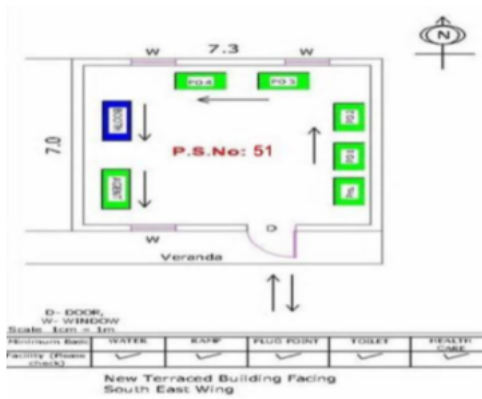

Google Map View

Polling Station Building Front View

Polling Station Front View

Cad View

Key MAP View

1 பெயர் : முத்துசாமி தந்தை பெயர்: நைனாகவுண்டர் வீட்டு எண் : 1 வயது : 78 பாலினம் : ஆண்	ROS0367680 Photo is available	2 பெயர் : செல்வராஜ் தந்தை பெயர்: பொன்னுசாமி வீட்டு எண் : 1 வயது : 66 பாலினம் : ஆண்	ROS0190686 Photo is available	3 பெயர் : பழனிமாமன் கணவர் பெயர்: செல்வராஜ் வீட்டு எண் : 1 வயது : 65 பாலினம் : பெண்	ROS0190777 Photo is available
4 பெயர் : குமார் தந்தை பெயர்: ஆனந்தன் வீட்டு எண் : 1 வயது : 54 பாலினம் : ஆண்	ROS0495077 Photo is available	5 பெயர் : மாசேந்திரன் தந்தை பெயர்: அய்யம்பெருமாள் வீட்டு எண் : 1 வயது : 39 பாலினம் : ஆண்	BDW1864685 Photo is available	6 பெயர் : தேன்மொழி கணவர் பெயர்: குமார் வீட்டு எண் : 1 வயது : 38 பாலினம் : பெண்	ROS0367987 Photo is available
7 பெயர் : கோடல்வரன் ஜெ தந்தை பெயர்: ஜெயவேல் எஸ் வீட்டு எண் : 1 வயது : 32 பாலினம் : ஆண்	ROS0899658 Photo is available	8 பெயர் : சத்யா கணவர் பெயர்: சுப்ரமணி வீட்டு எண் : 1 வயது : 31 பாலினம் : பெண்	ROS0495069 Photo is available	9 பெயர் : சின்னதம்பி தந்தை பெயர்: கௌழந்தை வீட்டு எண் : 1-1 வயது : 71 பாலினம் : ஆண்	ROS1222041 Photo is available
# 10 பெயர் : மனோகரன் தந்தை பெயர்: சின்னதம்பி வீட்டு எண் : 1-1 வயது : 42 பாலினம் : ஆண்	HKR3278868 Photo is available	11 பெயர் : சதீஸ்குமார் தந்தை பெயர்: சின்னதம்பி வீட்டு எண் : 1-1 வயது : 38 பாலினம் : ஆண்	HKR3275880 Photo is available	12 பெயர் : பிரகாசம் தந்தை பெயர்: சின்னதம்பி வீட்டு எண் : 1-1 வயது : 34 பாலினம் : ஆண்	ROS0579532 Photo is available
13 பெயர் : நவீன்குமார் சுந்தரராஜன் தந்தை பெயர்: சுந்தரராஜன் வீட்டு எண் : 1/2-1 வயது : 22 பாலினம் : ஆண்	ROS2082014 Photo is available	14 பெயர் : கலைவாணி கணவர் பெயர்: ஆறுமுகம் வீட்டு எண் : 1-3A வயது : 46 பாலினம் : பெண்	ROS0368472 Photo is available	15 பெயர் : மாதேஸ்வரன் தந்தை பெயர்: பச்சியப்பன் வீட்டு எண் : 1-6 வயது : 66 பாலினம் : ஆண்	HKR4887964 Photo is available
16 பெயர் : மாத் தந்தை பெயர்: மாதேஸ் வீட்டு எண் : 1-6 வயது : 61 பாலினம் : ஆண்	ROS1222066 Photo is available	17 பெயர் : சீனிவாசன் தந்தை பெயர்: மாதேஸ் வீட்டு எண் : 1-6 வயது : 46 பாலினம் : ஆண்	HKR1661917 Photo is available	18 பெயர் : விஜயா கணவர் பெயர்: சீனிவாசன் வீட்டு எண் : 1-7 வயது : 41 பாலினம் : பெண்	ROS0495085 Photo is available
19 பெயர் : சுந்தரராஜன் தந்தை பெயர்: மாதேஸ்வரன் வீட்டு எண் : 1-7B வயது : 50 பாலினம் : ஆண்	ROS0367110 Photo is available	20 பெயர் : கவிதா கணவர் பெயர்: சுந்தரராஜன் வீட்டு எண் : 1-7B வயது : 46 பாலினம் : பெண்	ROS0367995 Photo is available	# 21 பெயர் : ஜமுனா ராஜா கணவர் பெயர்: ராஜா வீட்டு எண் : 1-9 வயது : 46 பாலினம் : பெண்	HKR3272317 Photo is available
S 22 பெயர் : ப தமீழரசன் தந்தை பெயர்: பழனிசாமி பழனிசாமி வீட்டு எண் : 1/9 வயது : 25 பாலினம் : ஆண்	ROS1835958 Photo is available	23 பெயர் : சேவந்தி கணவர் பெயர்: ராமசாமி வீட்டு எண் : 1-11 வயது : 68 பாலினம் : பெண்	HKR4887998 Photo is available	24 பெயர் : குமார் தந்தை பெயர்: ராமசாமி வீட்டு எண் : 1-11 வயது : 46 பாலினம் : ஆண்	ROS1222074 Photo is available
25 பெயர் : செல்வம் தந்தை பெயர்: ராமசாமி வீட்டு எண் : 1-11 வயது : 43 பாலினம் : ஆண்	HKR3277522 Photo is available	26 பெயர் : லதா கணவர் பெயர்: குமார் வீட்டு எண் : 1-11 வயது : 42 பாலினம் : பெண்	HKR4888004 Photo is available	27 பெயர் : ஹரிணி தந்தை பெயர்: குமார் வீட்டு எண் : 1/11 வயது : 21 பாலினம் : பெண்	ROS2212991 Photo is available
28 பெயர் : மாத் கணவர் பெயர்: ராஜேந்திரன் வீட்டு எண் : 1-11B வயது : 53 பாலினம் : பெண்	ROS0367128 Photo is available	29 பெயர் : லட்சுமி கணவர் பெயர்: ஆறுமுகம் வீட்டு எண் : 1-14A வயது : 65 பாலினம் : பெண்	ROS0367136 Photo is available	30 பெயர் : கதிர்வேல் தந்தை பெயர்: ஆறுமுகம் வீட்டு எண் : 1-14A வயது : 42 பாலினம் : ஆண்	ROS0320218 Photo is available