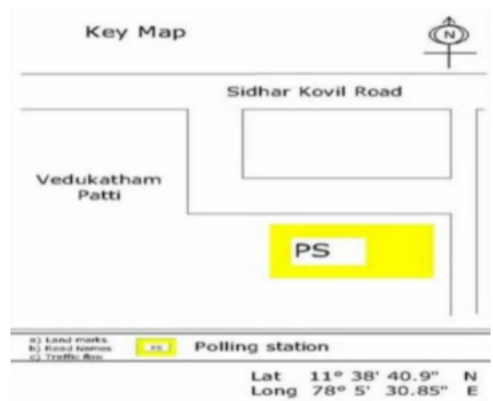

Google Map View

Polling Station Building Front View

Polling Station Front View

Cad View

Key MAP View

1 பெயர் : சுவேதா த தந்தை பெயர்: தங்கதுரை வீட்டு எண் : 1 வயது : 22 பாலினம் : பெண் Photo is available	ROS2209823	2 பெயர் : நித்யாதேவி தந்தை பெயர்: மாணிக்கம் வீட்டு எண் : 1-22 வயது : 40 பாலினம் : பெண் Photo is available	HKR3270758	3 பெயர் : அங்கமுத்து தந்தை பெயர்: மாரியப்பகவுண்டர் வீட்டு எண் : 1-56A வயது : 74 பாலினம் : ஆண் Photo is available	HKR4963138
4 பெயர் : குமார் தந்தை பெயர்: ஆனந்தன் வீட்டு எண் : 1-67 வயது : 53 பாலினம் : ஆண் Photo is available	ROS2207777	5 பெயர் : கோமதி தந்தை பெயர்: சேகர் வீட்டு எண் : 1/67 வயது : 28 பாலினம் : பெண் Photo is available	ROS1065507	6 பெயர் : குணசேகர் தந்தை பெயர்: குமார் வீட்டு எண் : 1-67 வயது : 26 பாலினம் : ஆண் Photo is available	ROS2207769
7 பெயர் : மணி தந்தை பெயர்: சேகர் வீட்டு எண் : 1-67 வயது : 25 பாலினம் : ஆண் Photo is available	ROS1065390	8 பெயர் : கவிதா கணவர் பெயர்: சரவணன் வீட்டு எண் : 1/108 வயது : 43 பாலினம் : பெண் Photo is available	HKR4888442	9 பெயர் : கோபிநாத் தந்தை பெயர்: ஜெயசீலன் வீட்டு எண் : 1-116 வயது : 26 பாலினம் : ஆண் Photo is available	ROS1967520
10 பெயர் : நித்தியானந்தம் தந்தை பெயர்: கோவிந்தராஜ் வீட்டு எண் : 1-119 வயது : 32 பாலினம் : ஆண் Photo is available	ROS0495564	11 பெயர் : திருமலை தந்தை பெயர்: கோபால் வீட்டு எண் : 1/124 வயது : 21 பாலினம் : ஆண் Photo is available	ROS2096436	12 பெயர் : ரமேஷ் தந்தை பெயர்: சிவலிங்கம் வீட்டு எண் : 1-126A வயது : 35 பாலினம் : ஆண் Photo is available	ROS0190892
13 பெயர் : ராஜா சிவலிங்கம் தந்தை பெயர்: சிவலிங்கம் வீட்டு எண் : 1-126A வயது : 34 பாலினம் : ஆண் Photo is available	ROS0190884	14 பெயர் : ஆ.சுரேஷ் தந்தை பெயர்: ஆனந்தராஜ் வீட்டு எண் : 1/132 வயது : 25 பாலினம் : ஆண் Photo is available	ROS1065382	15 பெயர் : ஹரி ஹர சுதன் தந்தை பெயர்: முருகேசன் வீட்டு எண் : 1/134 வயது : 23 பாலினம் : ஆண் Photo is available	ROS1998145
16 பெயர் : சஞ்சய் தந்தை பெயர்: ராஜா வீட்டு எண் : 1/137ஏ வயது : 25 பாலினம் : ஆண் Photo is available	ROS1967157	17 பெயர் : தேன்மொழி மு தந்தை பெயர்: முருகன் வீட்டு எண் : 1/138பி வயது : 19 பாலினம் : பெண் Photo is available	ROS2298032	18 பெயர் : வனிதா கணவர் பெயர்: குமார் வீட்டு எண் : 1/153 வயது : 30 பாலினம் : பெண் Photo is available	ROS1965508
19 பெயர் : நித்யா கணவர் பெயர்: சிவா வீட்டு எண் : 1-154 வயது : 29 பாலினம் : பெண் Photo is available	ROS0922724	20 பெயர் : சிவசங்கர் தந்தை பெயர்: முருகன் வீட்டு எண் : 1/154பீ வயது : 25 பாலினம் : ஆண் Photo is available	ROS1965631	21 பெயர் : கோபலாகிருஷ்ணன் தந்தை பெயர்: சண்முகம் வீட்டு எண் : 1-155E வயது : 33 பாலினம் : ஆண் Photo is available	ROS0268664
# 22 பெயர் : நித்யா பாஸ்கரன் கணவர் பெயர்: பாஸ்கரன் வீட்டு எண் : 1-155F வயது : 35 பாலினம் : பெண் Photo is available	ROS0190900	23 பெயர் : சக்திவேல் தந்தை பெயர்: அய்யனார் வீட்டு எண் : 1/172 வயது : 22 பாலினம் : ஆண் Photo is available	ROS2098457	24 பெயர் : நீலவேணி கணவர் பெயர்: வடிவேல் வீட்டு எண் : 1-173 வயது : 35 பாலினம் : பெண் Photo is available	ROS0368365
25 பெயர் : ஏழுமலை தந்தை பெயர்: ராமசாமி வீட்டு எண் : 1-176 வயது : 61 பாலினம் : ஆண் Photo is available	HKR4407417	26 பெயர் : குமுதா கணவர் பெயர்: ஏழுமலை வீட்டு எண் : 1-176 வயது : 56 பாலினம் : பெண் Photo is available	HKR4407409	27 பெயர் : சக்திவேல் தந்தை பெயர்: ராமசாமி வீட்டு எண் : 1/178 வயது : 57 பாலினம் : ஆண் Photo is available	ROS1114552
28 பெயர் : ஜெயக்கொடி கணவர் பெயர்: சக்திவேல் வீட்டு எண் : 1-178 வயது : 49 பாலினம் : பெண் Photo is available	HKR3274115	29 பெயர் : சீ நிதி கோபி கணவர் பெயர்: கோவிந்தன் வீட்டு எண் : 1/178 பீ வயது : 22 பாலினம் : பெண் Photo is available	ROS2079440	30 பெயர் : விஜயா கணவர் பெயர்: மாணிக்கம் வீட்டு எண் : 1-181 வயது : 66 பாலினம் : பெண் Photo is available	ROS1224047