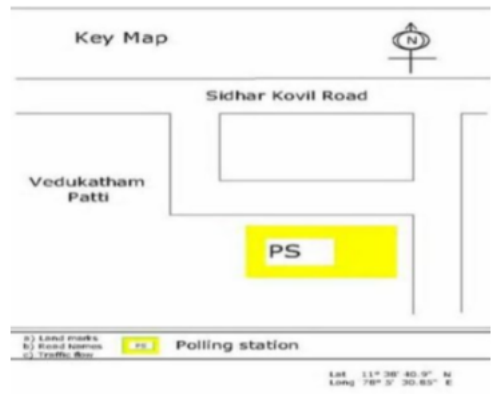

Key MAP View