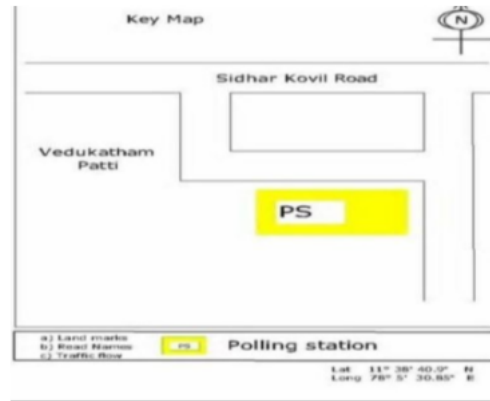

Google Map View

Polling Station Building Front View

Polling Station Front View

Cad View

Key MAP View

1	ROS1233774	பெயர் : சேகர் தந்தை பெயர்: ஆறுமுகம் வீட்டு எண் : 1-108 வயது : 61 பாலினம் : ஆண்	Photo is available	2	ROS1233782	பெயர் : பிரேமா கணவர் பெயர்: சேகர் வீட்டு எண் : 1-108 வயது : 53 பாலினம் : பெண்	Photo is available	3	ROS0580175	பெயர் : மோகன்ராஜ் தந்தை பெயர்: சேகர் வீட்டு எண் : 1-108B வயது : 30 பாலினம் : ஆண்	Photo is available
4	ROS2187128	பெயர் : இ.ஆகாஷ் தந்தை பெயர்: இளங்கோ வீட்டு எண் : 1/124 வயது : 20 பாலினம் : ஆண்	Photo is available	5	ROS0370007	பெயர் : சின்னம்மாள் கணவர் பெயர்: பெருமாள் வீட்டு எண் : 1-154 வயது : 85 பாலினம் : பெண்	Photo is available	6	HKR3284973	பெயர் : பாபுராஜ் தந்தை பெயர்: கந்தசாமி வீட்டு எண் : 1/154 வயது : 58 பாலினம் : ஆண்	Photo is available
7	ROS2299311	பெயர் : சூர்யா தந்தை பெயர்: ராஜா வீட்டு எண் : 1/154 வயது : 19 பாலினம் : ஆண்	Photo is available	8	ROS2215457	பெயர் : தமிழ்செல்வன் வே தந்தை பெயர்: வேல் முருகன் வீட்டு எண் : 1/154 அ வயது : 20 பாலினம் : ஆண்	Photo is available	9	ROS0369124	பெயர் : நதியா தந்தை பெயர்: ராஜமாணிக்கம் வீட்டு எண் : 1-154D வயது : 32 பாலினம் : பெண்	Photo is available
10	ROS1065119	பெயர் : பெ.மயில்வேல் தந்தை பெயர்: பெருமாள் வீட்டு எண் : 1/157 வயது : 25 பாலினம் : ஆண்	Photo is available	11	ROS0369249	பெயர் : பெரியசாமி தந்தை பெயர்: காளியப்பகவுண்டர் வீட்டு எண் : 1-157D வயது : 63 பாலினம் : ஆண்	Photo is available	12	ROS0369835	பெயர் : கணேசன் தந்தை பெயர்: பெரியசாமி வீட்டு எண் : 1-157D வயது : 46 பாலினம் : ஆண்	Photo is available
13	ROS0191361	பெயர் : ராணி கணவர் பெயர்: பெருமாள் வீட்டு எண் : 1-157D வயது : 46 பாலினம் : பெண்	Photo is available	14	ROS0369421	பெயர் : கவிதா கணவர் பெயர்: கணேசன் வீட்டு எண் : 1-157D வயது : 40 பாலினம் : பெண்	Photo is available	15	ROS2273472	பெயர் : சி புவனேஸ்வரி தந்தை பெயர்: சி சித்தராஜ் வீட்டு எண் : 1/159ஏ வயது : 20 பாலினம் : பெண்	Photo is available
16	ROS2260917	பெயர் : பூபதி ஏ தந்தை பெயர்: ஏழுமலை பொ வீட்டு எண் : 1/165 வயது : 19 பாலினம் : ஆண்	Photo is available	17	ROS1003672	பெயர் : சுரேஷ் தந்தை பெயர்: கோவிந்தன் வீட்டு எண் : 1/166எ வயது : 27 பாலினம் : ஆண்	Photo is available	18	ROS0370171	பெயர் : சும்தி கணவர் பெயர்: பழனி வீட்டு எண் : 1-170 வயது : 39 பாலினம் : பெண்	Photo is available
19	ROS2174936	பெயர் : சுகன்யா ப தாயின் பெயர்: சும்தி ப வீட்டு எண் : 1-170 வயது : 20 பாலினம் : பெண்	Photo is available	20	ROS0580233	பெயர் : அமுதா கணவர் பெயர்: ராமசந்திரன் வீட்டு எண் : 1-171 வயது : 36 பாலினம் : பெண்	Photo is available	21	ROS1882133	பெயர் : பவித்ரா தந்தை பெயர்: சண்முகம் வீட்டு எண் : 1/173 வயது : 24 பாலினம் : பெண்	Photo is available
22	ROS2232379	பெயர் : தமிழரசன் தந்தை பெயர்: கோவிந்தராஜ் வீட்டு எண் : 1/180 வயது : 35 பாலினம் : ஆண்	Photo is available	23	ROS2098275	பெயர் : சரண்யா கணவர் பெயர்: தமிழரசன் வீட்டு எண் : 1/180 வயது : 28 பாலினம் : பெண்	Photo is available	24	ROS0369256	பெயர் : சுகன்யா கணவர் பெயர்: பூபதி வீட்டு எண் : 1-184 வயது : 34 பாலினம் : பெண்	Photo is available
25	ROS0369579	பெயர் : சோபனா கணவர் பெயர்: சரவணன் வீட்டு எண் : 1-184 வயது : 32 பாலினம் : பெண்	Photo is available	26	ROS1864818	பெயர் : ரேவதி தந்தை பெயர்: ராஜா வீட்டு எண் : 1/184 வயது : 27 பாலினம் : பெண்	Photo is available	27	ROS2305423	பெயர் : திவ்ய பாரதி சி தந்தை பெயர்: சின்னப்பன் ஆ வீட்டு எண் : 1/184 வயது : 19 பாலினம் : பெண்	Photo is available
28	ROS0496174	பெயர் : சென்னகிருஷ்ணன் தந்தை பெயர்: சின்னப்பன் வீட்டு எண் : 2 வயது : 43 பாலினம் : ஆண்	Photo is available	29	ROS0496182	பெயர் : லோகம்மாள் கணவர் பெயர்: குமரேசன் வீட்டு எண் : 2 வயது : 32 பாலினம் : பெண்	Photo is available	30	ROS0369850	பெயர் : ஜெகன் தந்தை பெயர்: கணேசன் வீட்டு எண் : 2-22-B வயது : 35 பாலினம் : ஆண்	Photo is available