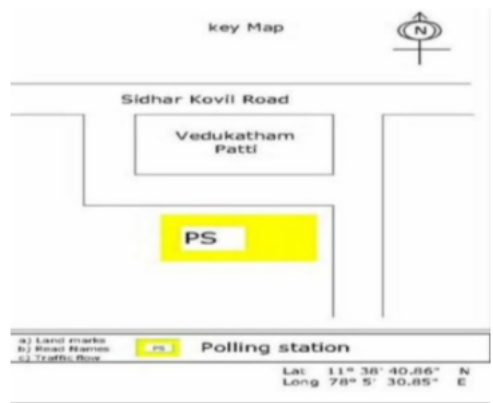

Google Map View

Polling Station Building Front View

Polling Station Front View

Cad View

Key MAP View

சட்டமன்றத் தொகுதியின் எண் மற்றும் பெயர் : 91-வீரபாண்டி பிரிவு எண் மற்றும் பெயர் 1-ஆண்டிப்பட்டி (வ.கி) மற்றும் (ஊ), வார்டு4,சத்யா நகர்