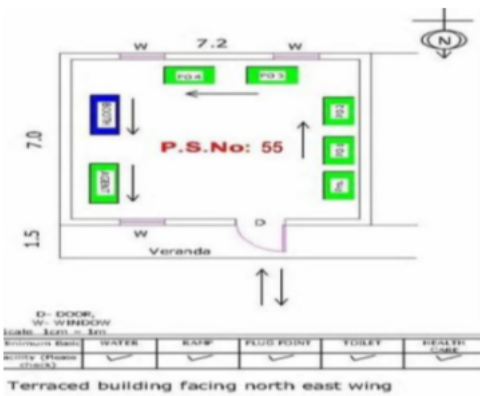

3. வாக்குச் சாவடியின் விவரங்கள்

<p>வாக்குச் சாவடியின் எண் மற்றும் பெயர் :</p> <p>58 - ஊராட்சி ஒன்றிய நடுநிலைப்பள்ளி,ஆண்டிப்பட்டி, 636307, தாரசு கட்டிடம் வடக்கு பார்த்த மேற்கு பகுதி</p> <p>வாக்குச் சாவடியின் முகவரி :</p> <p>ஊராட்சி ஒன்றிய நடுநிலைப்பள்ளி,ஆண்டிப்பட்டி, 636307</p>	<p>வாக்குச் சாவடியின் வகைப்பாடு (ஆண்/பெண்/பொது)</p>	<p>பொது</p>
	<p>துணை வாக்குச் சாவடிகளின் எண்ணிக்கை :</p>	<p>0</p>

Google Map View

Polling Station Building Front View

Polling Station Front View

Cad View

Key MAP View

சட்டமன்றத் தொகுதியின் எண் மற்றும் பெயர் : 91-வீரபாண்டி பிரிவு எண் மற்றும் பெயர் 1-ஆண்டிப்பட்டி (வ.கி) மற்றும் (ஊ), வார்டு4,சத்யா நகர்