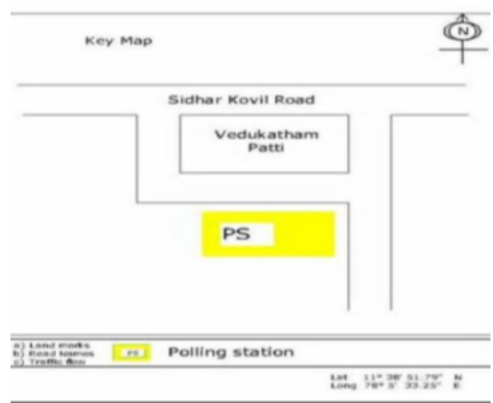

Cad View

Key MAP View