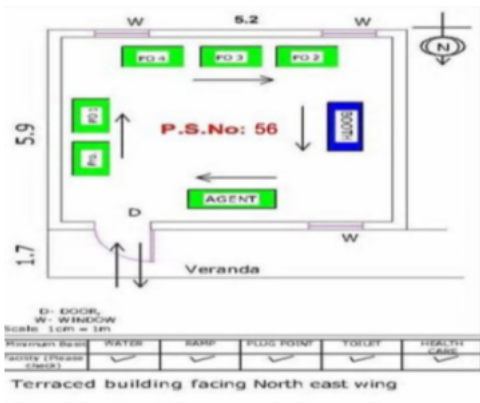

Cad View

Key MAP View