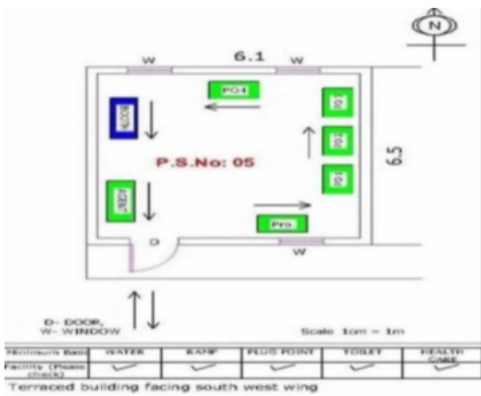

Google Map View

Polling Station Building Front View

Polling Station Front View

Cad View

Key MAP View

1 பெயர் : கிருஷ்ணசாமி தந்தை பெயர்: ராஜகோபாலன் வீட்டு எண் : 1-1 வயது : 60 பாலினம் : ஆண் Photo is available	HKR2147882	2 பெயர் : கருணாகரன் தந்தை பெயர்: பெருமாள் வீட்டு எண் : 1-1 வயது : 57 பாலினம் : ஆண் Photo is available	HKR1611185	3 பெயர் : ராமலட்சுமி கணவர் பெயர்: கிருஷ்ணசாமி வீட்டு எண் : 1-1 வயது : 51 பாலினம் : பெண் Photo is available	HKR2147890
4 பெயர் : விஜயா கணவர் பெயர்: கருணாகரன் வீட்டு எண் : 1-1 வயது : 51 பாலினம் : பெண் Photo is available	HKR2150373	5 பெயர் : திவ்யபிரபா தந்தை பெயர்: ரத்தினவேலு வீட்டு எண் : 1-1-446-7A வயது : 29 பாலினம் : பெண் Photo is available	ROS0695833	6 பெயர் : ஆனந்த்குமார் கி தந்தை பெயர்: கிருஷ்ணன் வீட்டு எண் : 1-1-458 வயது : 39 பாலினம் : ஆண் Photo is available	ROS0914515
7 பெயர் : பச்சியம்மாள் கி கணவர் பெயர்: கிருஷ்ணன் வீட்டு எண் : 1-1-458-A வயது : 55 பாலினம் : பெண் Photo is available	ROS0914572	8 பெயர் : செந்தில்குமார் தந்தை பெயர்: லட்சுமணன் வீட்டு எண் : 1-1-459 வயது : 47 பாலினம் : ஆண் Photo is available	ROS0346478	9 பெயர் : கௌரிபிரியா கணவர் பெயர்: லட்சுமணன் வீட்டு எண் : 1-1-459 வயது : 45 பாலினம் : பெண் Photo is available	ROS0346486
10 பெயர் : எழிலரசி கணவர் பெயர்: கஜேந்திரன் வீட்டு எண் : 1-1-459 வயது : 34 பாலினம் : பெண் Photo is available	ROS0695924	11 பெயர் : பழனிசாமி தந்தை பெயர்: கந்தசாமி வீட்டு எண் : 1-1-459B வயது : 53 பாலினம் : ஆண் Photo is available	ROS1133503	12 பெயர் : பவித்ரா தந்தை பெயர்: பழனிசாமி வீட்டு எண் : 1-1/459 பி வயது : 27 பாலினம் : பெண் Photo is available	ROS1122001
13 பெயர் : சங்கீத்குமார தந்தை பெயர்: பழனிசாமி வீட்டு எண் : 1-1/459பீ வயது : 24 பாலினம் : ஆண் Photo is available	ROS1981125	14 பெயர் : ஆஷிதா சுப்ரமணியம் தந்தை பெயர்: சுப்ரமணியம் அர்த்தநாரி வீட்டு எண் : 1-1/461, கலை கார்டன்ஸ் வயது : 21 பாலினம் : பெண் Photo is available	ROS2093201	15 பெயர் : மதி தந்தை பெயர்: இராஜூ வீட்டு எண் : 1-1-466 வயது : 43 பாலினம் : ஆண் Photo is available	ROS0346528
16 பெயர் : ஹேமலதா கணவர் பெயர்: மதி வீட்டு எண் : 1-1-466 வயது : 40 பாலினம் : பெண் Photo is available	ROS0346510	17 பெயர் : குருபிரசாத் தந்தை பெயர்: ரத்தின வேலு வீட்டு எண் : 1-1-466-7A வயது : 33 பாலினம் : ஆண் Photo is available	ROS0296509	18 பெயர் : கணேசன் தந்தை பெயர்: பொன்னுசாமி வீட்டு எண் : 1-1-467 வயது : 61 பாலினம் : ஆண் Photo is available	ROS0346551
19 பெயர் : பொன்னுசாமி தந்தை பெயர்: இராமசாமி வீட்டு எண் : 1-1-467 வயது : 55 பாலினம் : ஆண் Photo is available	ROS0346536	20 பெயர் : சித்ரா கணவர் பெயர்: பொன்னுசாமி வீட்டு எண் : 1-1-467 வயது : 55 பாலினம் : பெண் Photo is available	ROS0346544	21 பெயர் : கலைச்செல்வி கணவர் பெயர்: கணேசன் வீட்டு எண் : 1-1-467 வயது : 46 பாலினம் : பெண் Photo is available	ROS0346569
22 பெயர் : இலக்கியா க க தந்தை பெயர்: கணேசன் வீட்டு எண் : 1-1-467-4 வயது : 27 பாலினம் : பெண் Photo is available	ROS0914671	23 பெயர் : பரத் கணேஷ் க.க தந்தை பெயர்: கணேசன் வீட்டு எண் : 1-1/467-4 வயது : 21 பாலினம் : ஆண் Photo is available	ROS2097160	24 பெயர் : காவ்யா தந்தை பெயர்: கருணாகரன் வீட்டு எண் : 1-1-467A வயது : 31 பாலினம் : பெண் Photo is available	ROS0482638
25 பெயர் : கோபிநாத் தந்தை பெயர்: மாரியப்பன் வீட்டு எண் : 1-1-468 வயது : 37 பாலினம் : ஆண் Photo is available	ROS0179648	26 பெயர் : ஆனந்தம் தந்தை பெயர்: ராமுதேவர் வீட்டு எண் : 1-460 வயது : 56 பாலினம் : ஆண் Photo is available	ROS0662981	27 பெயர் : சித்ரா கணவர் பெயர்: ஆனந்தன் வீட்டு எண் : 1-460 வயது : 46 பாலினம் : பெண் Photo is available	ROS0662973
28 பெயர் : ராஜபிரியா தந்தை பெயர்: ஆனந்தம் வீட்டு எண் : 1/460 வயது : 26 பாலினம் : பெண் Photo is available	ROS1037670	29 பெயர் : விக்னேஷ் ஆ தந்தை பெயர்: ஆனந்தம் வீட்டு எண் : 1/460 வயது : 22 பாலினம் : ஆண் Photo is available	ROS2206936	30 பெயர் : முருகேசன் தந்தை பெயர்: பழனிசாமி வீட்டு எண் : 1/465 வயது : 64 பாலினம் : ஆண் Photo is available	ROS1133511