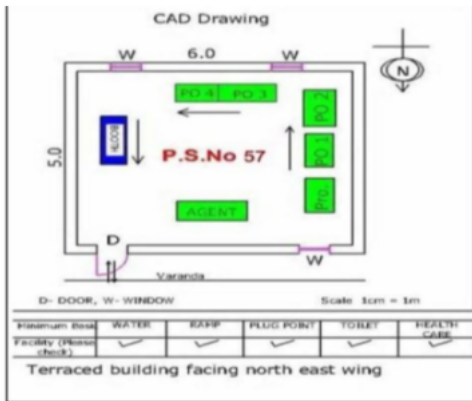

Google Map View

Polling Station Building Front View

Polling Station Front View

Cad View

Key MAP View

1 பெயர் : தனகோடி தந்தை பெயர்: ஜயனாரரப்பன் வீட்டு எண் : 1-2 வயது : 56 பாலினம் : ஆண்	ROS1227503 Photo is available	2 பெயர் : ராஜ்மாள் கணவர் பெயர்: தனகோடி வீட்டு எண் : 1-2 வயது : 51 பாலினம் : பெண்	HKR2257418 Photo is available	3 பெயர் : சதீஷ்குமார் ராஜி தந்தை பெயர்: ராஜி வீட்டு எண் : 1/2 வயது : 32 பாலினம் : ஆண்	ROS2316370 Photo is available
4 பெயர் : புவனேஸ்வரி தந்தை பெயர்: தனக்கோட்டி வீட்டு எண் : 1-2A வயது : 30 பாலினம் : பெண்	ROS0705848 Photo is available	5 பெயர் : சேகர் தந்தை பெயர்: பெருமாள் வீட்டு எண் : 1-7 வயது : 66 பாலினம் : ஆண்	HKR1623461 Photo is available	6 பெயர் : மணி கணவர் பெயர்: மாரிமுத்து வீட்டு எண் : 1/7 வயது : 60 பாலினம் : பெண்	ROS2268274 Photo is available
7 பெயர் : அலமேலு கணவர் பெயர்: சேகர் வீட்டு எண் : 1-7 வயது : 59 பாலினம் : பெண்	HKR1628585 Photo is available	8 பெயர் : பூபதி தந்தை பெயர்: சேகர் வீட்டு எண் : 1-7 வயது : 43 பாலினம் : ஆண்	HKR1618768 Photo is available	9 பெயர் : வளர்மதி கணவர் பெயர்: பூபதி வீட்டு எண் : 1-7 வயது : 42 பாலினம் : பெண்	HKR2269249 Photo is available
10 பெயர் : சுப்புலட்சுமி கணவர் பெயர்: செளந்தர் வீட்டு எண் : 1/7 வயது : 22 பாலினம் : பெண்	ROS2178887 Photo is available	11 பெயர் : ராஜ்குமார் தந்தை பெயர்: பூபதி வீட்டு எண் : 1/7 வயது : 20 பாலினம் : ஆண்	ROS2273530 Photo is available	12 பெயர் : ராமலிங்கம் தந்தை பெயர்: ஆணை கவுண்டர் வீட்டு எண் : 1/8 வயது : 72 பாலினம் : ஆண்	ROS2279248 Photo is available
13 பெயர் : காத்தவராயன் தந்தை பெயர்: பெருமாள் வீட்டு எண் : 1-8 வயது : 58 பாலினம் : ஆண்	ROS1227511 Photo is available	14 பெயர் : சின்னபிள்ளை கணவர் பெயர்: ராமலிங்கம் வீட்டு எண் : 1/8 வயது : 56 பாலினம் : பெண்	ROS0378307 Photo is available	15 பெயர் : பழனியம்மாள் கணவர் பெயர்: காத்தவராயன் வீட்டு எண் : 1-8 வயது : 48 பாலினம் : பெண்	ROS1227529 Photo is available
16 பெயர் : மணிகண்டன் தந்தை பெயர்: ராமலிங்கம் வீட்டு எண் : 1/8 வயது : 34 பாலினம் : ஆண்	ROS0378273 Photo is available	17 பெயர் : ராசாத்தி கணவர் பெயர்: ராஜ்நிதிரன் வீட்டு எண் : 1-10 வயது : 61 பாலினம் : பெண்	HKR2278323 Photo is available	18 பெயர் : கோவிந்தராஜ் தந்தை பெயர்: வெள்ளையன் வீட்டு எண் : 1-10 வயது : 51 பாலினம் : ஆண்	HKR2268571 Photo is available
19 பெயர் : வதா கணவர் பெயர்: கோவிந்தராஜ் வீட்டு எண் : 1-10 வயது : 41 பாலினம் : பெண்	HKR2268605 Photo is available	20 பெயர் : செல்வகுமார் தந்தை பெயர்: ராஜ்நிதிரன் வீட்டு எண் : 1-10 வயது : 41 பாலினம் : ஆண்	HKR2278331 Photo is available	21 பெயர் : தமிழ்ச்செல்வன் தந்தை பெயர்: கோவிந்தராஜ் வீட்டு எண் : 1/10-2 வயது : 23 பாலினம் : ஆண்	ROS2273522 Photo is available
22 பெயர் : பூங்காவனம் தந்தை பெயர்: கோவிந்தராஜ் வீட்டு எண் : 1/10-2 வயது : 22 பாலினம் : பெண்	ROS2272367 Photo is available	23 பெயர் : பாக்கியம் கணவர் பெயர்: கிருஷ்ணன் வீட்டு எண் : 1-11 வயது : 61 பாலினம் : பெண்	ROS0706044 Photo is available	24 பெயர் : ஈஸ்வரி கணவர் பெயர்: குமார் வீட்டு எண் : 1-12 வயது : 58 பாலினம் : பெண்	ROS1227545 Photo is available
25 பெயர் : பாட்டப்பன் வெள்ளையன் தாயின் பெயர்: செல்வி வீட்டு எண் : 1/13 வயது : 43 பாலினம் : ஆண்	ROS2225001 Photo is available	26 பெயர் : நந்தகுமார் தந்தை பெயர்: வெள்ளையன் வீட்டு எண் : 1-13 வயது : 42 பாலினம் : ஆண்	HKR2265379 Photo is available	27 பெயர் : மாரியம்மாள் பட்டப்பன் கணவர் பெயர்: பாட்டப்பன் வீட்டு எண் : 1/13 வயது : 40 பாலினம் : பெண்	ROS2284651 Photo is available
28 பெயர் : மேகலா தந்தை பெயர்: பாட்டப்பன் வீட்டு எண் : 1/13 வயது : 20 பாலினம் : பெண்	ROS2146835 Photo is available	29 பெயர் : கனகவள்ளி பா தந்தை பெயர்: பாட்டப்பன் வீட்டு எண் : 1/13 வயது : 19 பாலினம் : பெண்	ROS2299790 Photo is available	30 பெயர் : சரோஜா கணவர் பெயர்: பழனிசாமி வீட்டு எண் : 1-14 வயது : 68 பாலினம் : பெண்	ROS1227560 Photo is available