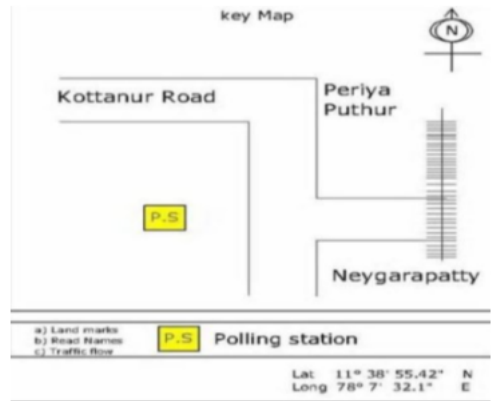

Google Map View

Polling Station Building Front View

Polling Station Front View

Cad View

Key MAP View

1 பெயர் : தனகோடி தந்தை பெயர்: ஜயனாரரப்பன் வீட்டு எண் : 1-2 வயது : 56 பாலினம் : ஆண்	ROS1227503 Photo is available	2 பெயர் : ராஜ்மாள் கணவர் பெயர்: தனகோடி வீட்டு எண் : 1-2 வயது : 51 பாலினம் : பெண்	HKR2257418 Photo is available	3 பெயர் : சதீஷ்குமார் ராஜி தந்தை பெயர்: ராஜி வீட்டு எண் : 1/2 வயது : 32 பாலினம் : ஆண்	ROS2316370 Photo is available
4 பெயர் : புவனேஸ்வரி தந்தை பெயர்: தனக்கோட்டி வீட்டு எண் : 1-2A வயது : 30 பாலினம் : பெண்	ROS0705848 Photo is available	5 பெயர் : சேகர் தந்தை பெயர்: பெருமாள் வீட்டு எண் : 1-7 வயது : 66 பாலினம் : ஆண்	HKR1623461 Photo is available	6 பெயர் : மணி கணவர் பெயர்: மாரிமுத்து வீட்டு எண் : 1/7 வயது : 60 பாலினம் : பெண்	ROS2268274 Photo is available
7 பெயர் : அலமேலு கணவர் பெயர்: சேகர் வீட்டு எண் : 1-7 வயது : 59 பாலினம் : பெண்	HKR1628585 Photo is available	8 பெயர் : பூபதி தந்தை பெயர்: சேகர் வீட்டு எண் : 1-7 வயது : 43 பாலினம் : ஆண்	HKR1618768 Photo is available	9 பெயர் : வளர்மதி கணவர் பெயர்: பூபதி வீட்டு எண் : 1-7 வயது : 42 பாலினம் : பெண்	HKR2269249 Photo is available
10 பெயர் : சுப்புலட்சுமி கணவர் பெயர்: செளந்தர் வீட்டு எண் : 1/7 வயது : 22 பாலினம் : பெண்	ROS2178887 Photo is available	11 பெயர் : ராஜ்குமார் தந்தை பெயர்: பூபதி வீட்டு எண் : 1/7 வயது : 20 பாலினம் : ஆண்	ROS2273530 Photo is available	12 பெயர் : ராமலிங்கம் தந்தை பெயர்: ஆணை கவுண்டர் வீட்டு எண் : 1/8 வயது : 72 பாலினம் : ஆண்	ROS2279248 Photo is available
13 பெயர் : காத்தவராயன் தந்தை பெயர்: பெருமாள் வீட்டு எண் : 1-8 வயது : 58 பாலினம் : ஆண்	ROS1227511 Photo is available	14 பெயர் : சின்னபிள்ளை கணவர் பெயர்: ராமலிங்கம் வீட்டு எண் : 1/8 வயது : 56 பாலினம் : பெண்	ROS0378307 Photo is available	15 பெயர் : பழனியம்மாள் கணவர் பெயர்: காத்தவராயன் வீட்டு எண் : 1-8 வயது : 48 பாலினம் : பெண்	ROS1227529 Photo is available
16 பெயர் : மணிகண்டன் தந்தை பெயர்: ராமலிங்கம் வீட்டு எண் : 1/8 வயது : 34 பாலினம் : ஆண்	ROS0378273 Photo is available	17 பெயர் : ராசாத்தி கணவர் பெயர்: ராஜ்நிதிரன் வீட்டு எண் : 1-10 வயது : 61 பாலினம் : பெண்	HKR2278323 Photo is available	18 பெயர் : கோவிந்தராஜ் தந்தை பெயர்: வெள்ளையன் வீட்டு எண் : 1-10 வயது : 51 பாலினம் : ஆண்	HKR2268571 Photo is available
19 பெயர் : வதா கணவர் பெயர்: கோவிந்தராஜ் வீட்டு எண் : 1-10 வயது : 41 பாலினம் : பெண்	HKR2268605 Photo is available	20 பெயர் : செல்வகுமார் தந்தை பெயர்: ராஜ்நிதிரன் வீட்டு எண் : 1-10 வயது : 41 பாலினம் : ஆண்	HKR2278331 Photo is available	21 பெயர் : தமிழ்ச்செல்வன் தந்தை பெயர்: கோவிந்தராஜ் வீட்டு எண் : 1/10-2 வயது : 23 பாலினம் : ஆண்	ROS2273522 Photo is available
22 பெயர் : பூங்காவனம் தந்தை பெயர்: கோவிந்தராஜ் வீட்டு எண் : 1/10-2 வயது : 22 பாலினம் : பெண்	ROS2272367 Photo is available	23 பெயர் : பாக்கியம் கணவர் பெயர்: கிருஷ்ணன் வீட்டு எண் : 1-11 வயது : 61 பாலினம் : பெண்	ROS0706044 Photo is available	24 பெயர் : ஈஸ்வரி கணவர் பெயர்: குமார் வீட்டு எண் : 1-12 வயது : 58 பாலினம் : பெண்	ROS1227545 Photo is available
25 பெயர் : பாட்டப்பன் வெள்ளையன் தாயின் பெயர்: செல்வி வீட்டு எண் : 1/13 வயது : 43 பாலினம் : ஆண்	ROS2225001 Photo is available	26 பெயர் : நந்தகுமார் தந்தை பெயர்: வெள்ளையன் வீட்டு எண் : 1-13 வயது : 42 பாலினம் : ஆண்	HKR2265379 Photo is available	27 பெயர் : மாரியம்மாள் பட்டப்பன் கணவர் பெயர்: பாட்டப்பன் வீட்டு எண் : 1/13 வயது : 40 பாலினம் : பெண்	ROS2284651 Photo is available
28 பெயர் : மேகலா தந்தை பெயர்: பாட்டப்பன் வீட்டு எண் : 1/13 வயது : 20 பாலினம் : பெண்	ROS2146835 Photo is available	29 பெயர் : கனகவள்ளி பா தந்தை பெயர்: பாட்டப்பன் வீட்டு எண் : 1/13 வயது : 19 பாலினம் : பெண்	ROS2299790 Photo is available	30 பெயர் : சரோஜா கணவர் பெயர்: பழனிசாமி வீட்டு எண் : 1-14 வயது : 68 பாலினம் : பெண்	ROS1227560 Photo is available